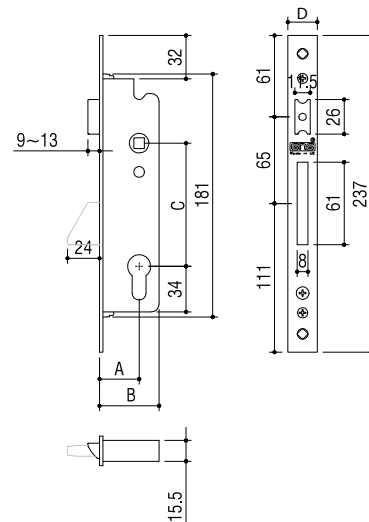

FECHADURAS

FECHADURAS 1 PONTO

CERRADURAS 1 PUNTO

1 POINT LOCK

SERRURES 1 POINT

7716

■ Fechadura de prumo para alumínio, trinco com afinação e língua basculante, com entrada de cilindro. Testa e chapa testa em inox. Espessura da caixa 15,5mm

■ Cerradura de seguridad de un punto de cierre para carpinterías metálicas, con entrada para euro cilindro, picaporte reversible y ajustable, palanca basculante. Frente y cerradero ajustable en acero inoxidable. Grosor de la caja 15,5mm

■ Mono-point lock with euro cylinder entrance, with dead bolt and reversible and adjustable latch. Stainless steel front and adjustable striker plate. Slim Box Line with 15,5mm

■ Serrure 1 point pour profilés alu. Pêne basculant. Demi-tour reversible et réglable. Têtière plate. Livrée avec gâche inox. Slim Box avec 15,5 mm

7716/R

SLIMBOX

C O N C E P T

A	B	C	D
25mm	37 mm	85/92 mm	22mm
30mm	42 mm	85/92 mm	22mm
35mm	47 mm	85/92 mm	22mm