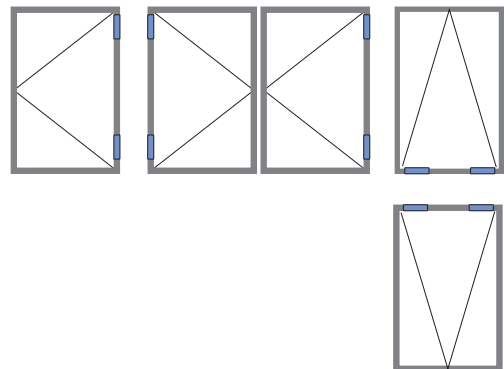

# FUTURA

- Dobradiça em alumínio para perfis em alumínio de canal europeu.  
Com os sistema EZ-FIT permite rápida instalação no perfil. **Disponível com ou sem regulação.**  
Fiel em inox. Os calços apresentam um dentado especial para evitar o deslizamento.
- Bisagra en aluminio para perfiles de canal europeo.  
Con el sistema EZ-FIT permite una rápida instalación en el perfil. **Disponible con o sin regulación.**  
Eje en inox. Las contrachapas presentan un dentado especial para evitar el deslizamiento.
- Aluminium hinge for european groove aluminium profiles. With the EZ-FIT system, that allows an easy installation in the profiles. **Available with or without regulation.**  
Stainless steel axis. The back plates are incorporated with a special serration in order to avoid slipping.
- Paumelle en aluminium pour aluminium profiles de gorge europeenne. Avec le système EZ-FIT, qui permet une installation rapide et facile de la paumelle dans le profil. **Disponible avec ou sans régulation.**  
Axe en acier inox. Les platines incorporent un denté spécial pour éviter le glissement.

**EZ FIT**  
FAST AND EASY TO INSTALL

50

AL

ANODIZED

LACQ

2 REG D

\*Aplicável em canais de 10 / 12 / 13,5 / 14  
\*Aplicable en canales de 10 / 12 / 13,5 / 14  
\*Applicable in 10 / 12 / 13,5 / 14 grooves  
\*Applicable dans les gorges de 10 / 12 / 13,5 / 14