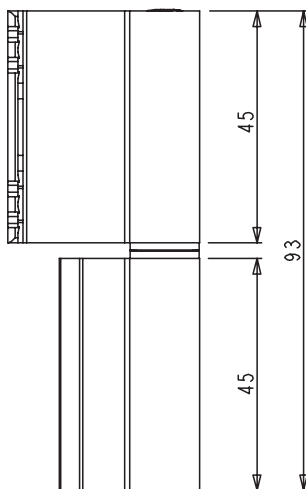

# FUTURA

- Dobradiça em alumínio para perfis em alumínio de canal europeu.  
Com os sistema EZ-FIT permite rápida instalação no perfil. **Disponível com ou sem regulação.**  
Fiel em inox. Os calços apresentam um dentado especial para evitar o deslizamento.
- Bisagra en aluminio para perfiles de canal europeo.  
Con el sistema EZ-FIT permite una rápida instalación en el perfil. **Disponible con o sin regulación.**  
Eje en inox. Las contrachapas presentan un dentado especial para evitar el deslizamiento.
- Aluminium hinge for european groove aluminium profiles. With the EZ-FIT system, that allows an easy installation in the profiles. **Available with or without regulation.**  
Stainless steel axis. The back plates are incorporated with a special serration in order to avoid slipping.
- Paumelle en aluminium pour aluminium profiles de gorge europeenne. Avec le système EZ-FIT, qui permet une installation rapide et facile de la paumelle dans le profil. **Disponible avec ou sans régulation.**  
Axe en acier inox. Les platines incorporent un denté spécial pour éviter le glissement.

**EZ FIT**  
FAST AND EASY TO INSTALL

50

AL

ANODIZED

LACQ

2 REG D

\*Aplicável em canais de 10 / 12 / 13,5 / 14  
\*Aplicable en canales de 10 / 12 / 13,5 / 14  
\*Applicable in 10 / 12 / 13,5 / 14 grooves  
\*Applicable dans les gorges de 10 / 12 / 13,5 / 14