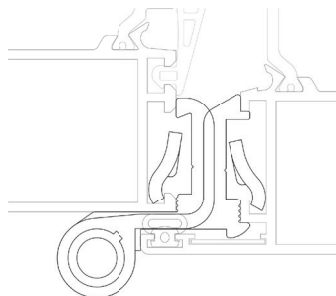

# FUTURA

- Dobradiça em alumínio para perfis em alumínio de canal europeu.  
Com os sistema EZ-FIT permite rápida instalação no perfil. **Disponível com ou sem regulação.**  
Fiel em inox. Os calços apresentam um dentado especial para evitar o deslizamento.
- Bisagra en aluminio para perfiles de canal europeo.  
Con el sistema EZ-FIT permite una rápida instalación en el perfil. **Disponible con o sin regulación.**  
Eje en inox. Las contrachapas presentan un dentado especial para evitar el deslizamiento.
- Aluminium hinge for european groove aluminium profiles. With the EZ-FIT system, that allows an easy installation in the profiles. **Available with or without regulation.**  
Stainless steel axis. The back plates are incorporated with a special serration in order to avoid slipping.
- Paumelle en aluminium pour aluminium profiles de gorge europeenne. Avec le système EZ-FIT, qui permet une installation rapide et facile de la paumelle dans le profil. **Disponible avec ou sans régulation.**  
Axe en acier inox. Les platines incorporent un denté spécial pour éviter le glissement.

**EZ FIT**  
FAST AND EASY TO INSTALL

50

AL

ANODIZED

LACQ

2 REG D

\*Aplicável em canais de 10 / 12 / 13,5 / 14  
\*Aplicable en canales de 10 / 12 / 13,5 / 14  
\*Applicable in 10 / 12 / 13,5 / 14 grooves  
\*Applicable dans les gorges de 10 / 12 / 13,5 / 14