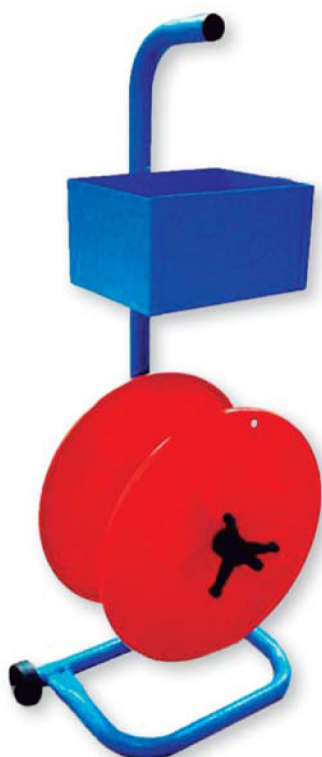

MÁQUINAS DE CINTAR & ACESSÓRIOS

**Modelo**

XT 13

Bobine 13

Confecção 13

Descrição

Máquina de cintar 13 mm

Bobine 1000 mt cinta plástica preta 12x06

Confecção 4000 uniões metálicas 13x05 (precintos)

XT 16

Bobine 16

Confecção 16

Máquina de cintar 16 mm

Bobine 800 mt cinta plástica preta 15x08

Confecção 3000 uniões metálicas 16x05 (precintos)

**Modelo**

CAR 062

Descrição

Carro Porta Bobine 13mm - 16mm