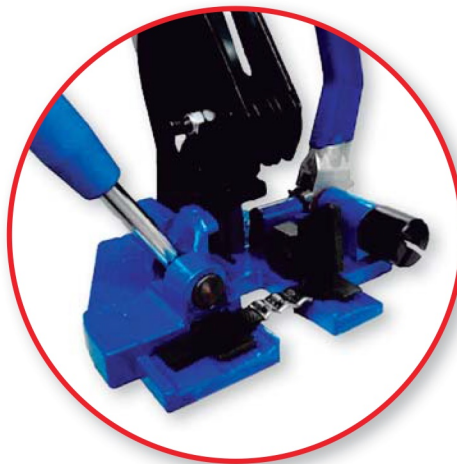

MÁQUINAS DE CINTAR & ACESSÓRIOS

**Modelo**

XT 13

Bobine 13

Confecção 13

Descrição

Máquina de cintar 13 mm

Bobine 1000 mt cinta plástica preta 12x06

Confecção 4000 uniões metálicas 13x05 (precintos)

XT 16

Bobine 16

Confecção 16

Máquina de cintar 16 mm

Bobine 800 mt cinta plástica preta 15x08

Confecção 3000 uniões metálicas 16x05 (precintos)

**Modelo**

CAR 062

Descrição

Carro Porta Bobine 13mm - 16mm