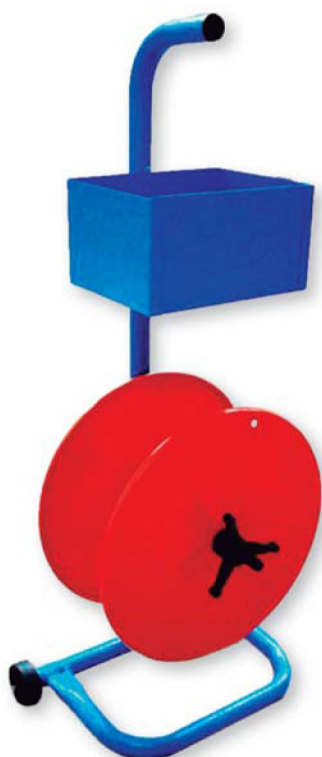

MÁQUINAS DE CINTAR & ACESSÓRIOS

Modelo

XT 13

Bobine 13

Confecção 13

Descrição

Máquina de cintar 13 mm

Bobine 1000 mt cinta plástica preta 12x06

Confecção 4000 uniões metálicas 13x05 (precintos)

XT 16

Bobine 16

Confecção 16

Máquina de cintar 16 mm

Bobine 800 mt cinta plástica preta 15x08

Confecção 3000 uniões metálicas 16x05 (precintos)

Modelo

CAR 062

Descrição

Carro Porta Bobine 13mm - 16mm