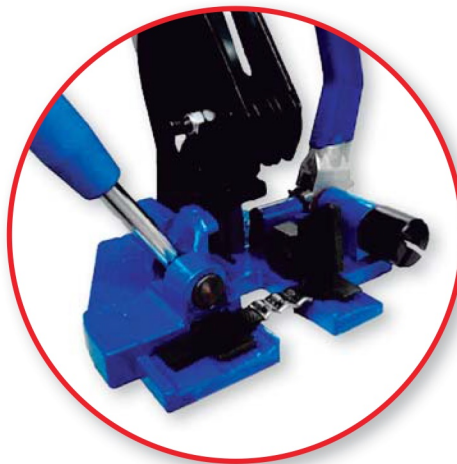

MÁQUINAS DE CINTAR & ACESSÓRIOS

Modelo

XT 13

Bobine 13

Confecção 13

Descrição

Máquina de cintar 13 mm

Bobine 1000 mt cinta plástica preta 12x06

Confecção 4000 uniões metálicas 13x05 (precintos)

XT 16

Bobine 16

Confecção 16

Máquina de cintar 16 mm

Bobine 800 mt cinta plástica preta 15x08

Confecção 3000 uniões metálicas 16x05 (precintos)

Modelo

CAR 062

Descrição

Carro Porta Bobine 13mm - 16mm