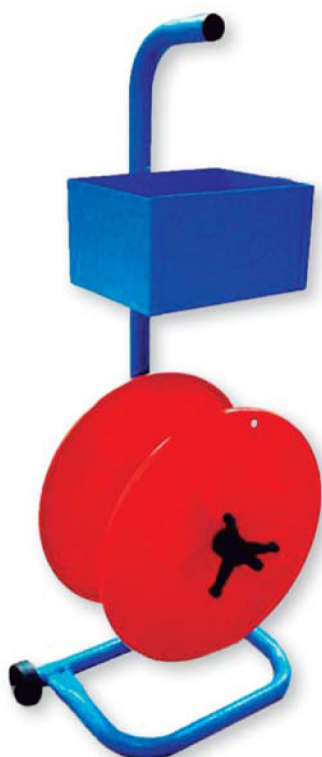

MÁQUINAS DE CINTAR & ACESSÓRIOS

Modelo

Descrição

XT 13

Máquina de cintar 13 mm

Bobine 13

Bobine 1000 mt cinta plástica preta 12x06

Confecção 13

Confecção 4000 uniões metálicas 13x05 (precintos)

XT 16

Máquina de cintar 16 mm

Bobine 16

Bobine 800 mt cinta plástica preta 15x08

Confecção 16

Confecção 3000 uniões metálicas 16x05 (precintos)

Modelo

CAR 062

Descrição

Carro Porta Bobine 13mm - 16mm