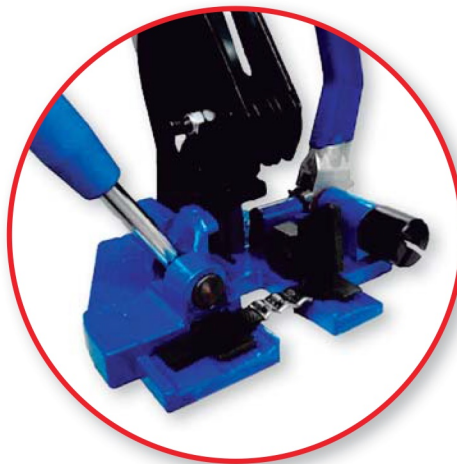

MÁQUINAS DE CINTAR & ACESSÓRIOS

Modelo

Descrição

XT 13

Máquina de cintar 13 mm

Bobine 13

Bobine 1000 mt cinta plástica preta 12x06

Confecção 13

Confecção 4000 uniões metálicas 13x05 (precintos)

XT 16

Máquina de cintar 16 mm

Bobine 16

Bobine 800 mt cinta plástica preta 15x08

Confecção 16

Confecção 3000 uniões metálicas 16x05 (precintos)

Modelo

CAR 062

Descrição

Carro Porta Bobine 13mm - 16mm