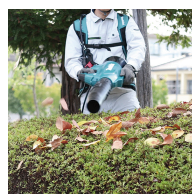

Soprador BL 40Vmax LXT

UB001CZ

UB001CZ

360° Imagem 360°

Código EAN

0088381728560

INFORMAÇÕES TÉCNICA

Peso	2,9 Kg
Motor	BL
Dimensões (CxLxA)	960 - 1.060 x 295 x 180 mm
Volume de ar	0 - 15,0 m³/min
Tensão nominal da bateria	40Vmax
Rotações por minuto. (r.p.m)	0 - 21.000 Rpm
R.p.m (modo turbo)	24.000 Rpm
Emissão de vibração	2,50 m/seg²
Incerteza da vibração	1,50 m/seg²
Pressão sonora	83,40 dB(A)
Potência sonora	91,40 dB(A)
Incerteza (k) sonora	2,50 dB(A)
Velocidade do ar	60 m/seg
Volúme de ar máx. (modo turbo)	17,6 m³/min
Velocidad del aire máx. (modo turbo)	70 m/seg

BENEFÍCIOS PARA O USUÁRIO

- O primeiro soprador de 40v Max da Makita. Mais tempo de trabalho e menos fadiga com a bateria de mochila PDC1200 (opcional, até 90 min de trabalho com carga total).
- Capaz de atingir 20 N de força de sopro em seu "Modo Turbo".
- Tubo telescópico de três posições, até 100 mm de comprimento.
- Gatilho de velocidade variável.
- Tubo de ângulo direcional em direção ao solo melhorando a posição do pulso durante o trabalho.
- Proteção Wet Guard / IPX4 para trabalhar nas condições mais difíceis.