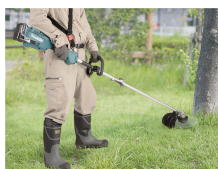

Motor multifunções

DUX18Z

DUX18Z

Motor multifunções BL 18V LXT.

360° Imagem 360°

Código EAN

0088381732079

INFORMAÇÕES TÉCNICA

Peso	3,1 Kg
Motor	BL
Tipo de punho	Tipo D
Dimensões (CxLxA)	983 x 225 x 175 mm
Tensão nominal da bateria	18V
Tipo de bateria	LXT
RPM baixo	0 - 6.800 Rpm
RPM alta	0 - 9.700 Rpm
Travão eléctrico	✓
Vibração no punho	2,50 m/seg²
Vibração no punho dianteiro/ esquerdo	2,50 m/seg²
Incerteza da vibração	1,50 m/seg²
Pressão sonora	79,80 dB(A)
Potência sonora	94,00 dB(A)

BENEFÍCIOS PARA O USUÁRIO

- Sistema de encaixe rápido de acessórios. Com o motor e acessórios opcionais muito versáteis. Ideal para uma ampla gama de aplicações agrícolas e de jardim.
- O motor BL de elevada potência permite trabalhar com cargas pesadas.
- Tecnologia de deteção do efeito ricochete. Desliga a ferramenta para proteger o motor e evitar ricochetes se a velocidade de rotação entra em ralenti repentinamente.
- Seleção de 2 velocidades. O controlo de velocidade variável (elevada: 0 – 9.700, baixa: 0 – 6.800 r.p.m.) permite ao utilizador ajustar a velocidade de trabalho. O controlo de velocidade constante mantém uma velocidade constante face ao esforço.
- Punho em forma de “D”.
- Arranque suave para evitar os arranques quando a ferramenta começa a funcionar.
- Travão elétrico para máxima produtividade e maior segurança do utilizador.
- A tecnologia eXtreme Protection Technology (XPT)