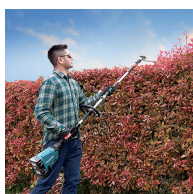

Motor multifunções 18Vx2 Lítio

DUX60Z

DUX60Z

Motor multifunções com varias funções numa só máquina, com sistema de giro reversível e três velocidades eléctricas.