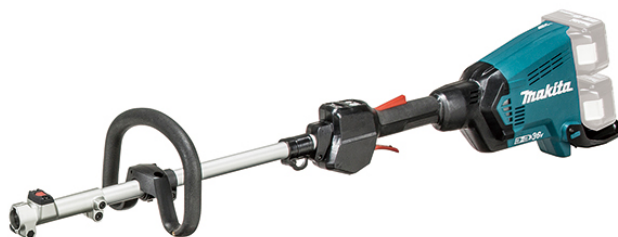

Motor multifunções 18Vx2 Lítio

DUX60Z

DUX60Z

Motor multifunções com varias funções numa só máquina, com sistema de giro reversível e três velocidades eléctricas.

360° Imagem 360°

■ Código EAN

0088381850735

■ INFORMAÇÕES TÉCNICA

Peso	8,7 Kg
Motor	BL
Tipo de punho	Tipo D
Dimensões (CxLxA)	1.011 x 320 x 216 mm
Tensão nominal da bateria	18Vx2
Tipo de bateria	LXT
RPM baixo	0 - 5.700 Rpm
RPM Média	0 - 8.200 Rpm
RPM alta	0 - 9.700 Rpm
Travão eléctrico	✓
Vibração no punho	4,00 m/seg ²
Vibração no punho dianteiro/ esquerdo	6,50 m/seg ²
Incerteza da vibração	1,50 m/seg ²
Pressão sonora	92,50 dB(A)
Potência sonora	101,90 dB(A)

■ BENEFÍCIOS PARA O USUÁRIO

- Sistema multifunções a bateria 18Vx2 com motor BL sem escovas. Sistema de giro reversível.
- Punho em forma de "D".
- 3 níveis de velocidade a girar. O indicador de velocidade indica se a máquina sofre de sobre aquecimento ou sobre carregamento. Indica também se há descarregamento devido a elevado esforço do motor.
- Modo "reversível", ao pulsar o botão, a máquina irá efetuar mudança de sentido e gira a 1,5 segundos para a extração das ervas que tenham ficado presas durante o corte. A máquina irá voltar ao modo normal de forma automática ao acionar de novo o interruptor.
- Travão eléctrico. Gatilho com velocidade variável, com arranque suave.
- Compatível com os nossos acessórios de sistema multifunções, corta sebes, roçadora, serra de corrente, cultivador e prolongador.
- Sistema AFT, desliga o motor quando deteta uma redução repentina da velocidade (Anti Kickback).
- Proteção XPT, para trabalhos no exterior. Protege a