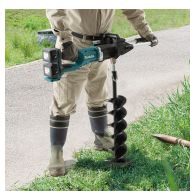

Perfurador DDG460ZX7

DDG460ZX7

Perfurador BL 18Vx2 LXT 200mm.

360° Imagem 360°

Código EAN

0088381730563

INFORMAÇÕES TÉCNICA

Peso	8,2 Kg
Motor	BL
Dimensões (CxLxA)	840 x 607 x 223 mm
Tipo de bateria	LXT
Tensão nominal da bateria	18Vx2
RPM baixo	0 - 350 Rpm
RPM alta	0 - 1.400 Rpm
Emissão de vibração	2,5 m/seg ²
Incerteza da vibração	1,5 m/seg ²
Pressão sonora	85 dB(A)
Potência sonora	96 dB(A)
Incerteza (k) sonora	3 dB(A)
Capacidade portabrocas	2 - 13 mm
Par máx. aperto (elevado)	136 Nm
Par máx. aperto baixo	48 Nm
Capacidade máxima em solo argiloso	150 mm
Capacidade máxima em solo arenoso	200 mm

BENEFÍCIOS PARA O USUÁRIO

- Potente perfurador a bateria, inclui um tubo para maior controlo da máquina na perfuração e um tubo auxiliar, ajudando o utilizador a perfurar buracos no solo mais facilmente apoiando-se com a anca.
- O interruptor de mudança de velocidade permite extrair a broca se ficar presa no solo, de elevada resistência como, por exemplo, solo argiloso.
- Leve para reduzir a fadiga do utilizador, com a potência de 2 baterias de 18V LXT.
- A tecnologia ADT ajusta a velocidade e força durante o trabalho para um rendimento óptimo.
- O motor BL sem escovas permite que funcione sem aquecer e de maneira mais eficiente para uma vida mais duradoura. O motor BL utiliza energia de maneira eficiente para adaptar o par e as RPM ao tipo de trabalho.
- 2 velocidades variáveis (0-350 e 0-1.400 r.p.m.) para uma maior versatilidade.
- A embraiagem incorporada reduz o dano das engrenagens quando se desengancha automaticamente se a broca se prende.