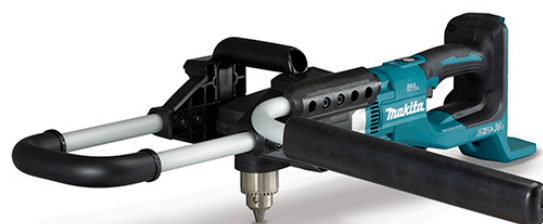

Perfurador DDG460ZX7

DDG460ZX7

Perfurador BL 18Vx2 LXT 200mm.

360° Imagem 360°

Código EAN

0088381730563

INFORMAÇÕES TÉCNICA

Peso	8,2 Kg
Motor	BL
Dimensões (CxLxA)	840 x 607 x 223 mm
Tipo de bateria	LXT
Tensão nominal da bateria	18Vx2
RPM baixo	0 - 350 Rpm
RPM alta	0 - 1.400 Rpm
Emissão de vibração	2,5 m/seg ²
Incerteza da vibração	1,5 m/seg ²
Pressão sonora	85 dB(A)
Potência sonora	96 dB(A)
Incerteza (k) sonora	3 dB(A)
Capacidade portabrocas	2 - 13 mm
Par máx. aperto (elevado)	136 Nm
Par máx. aperto baixo	48 Nm
Capacidade máxima em solo argiloso	150 mm
Capacidade máxima em solo arenoso	200 mm

BENEFÍCIOS PARA O USUÁRIO

- Potente perfurador a bateria, inclui um tubo para maior controlo da máquina na perfuração e um tubo auxiliar, ajudando o utilizador a perfurar buracos no solo mais facilmente apoiando-se com a anca.
- O interruptor de mudança de velocidade permite extrair a broca se ficar presa no solo, de elevada resistência como, por exemplo, solo argiloso.
- Leve para reduzir a fadiga do utilizador, com a potência de 2 baterias de 18V LXT.
- A tecnologia ADT ajusta a velocidade e força durante o trabalho para um rendimento óptimo.
- O motor BL sem escovas permite que funcione sem aquecer e de maneira mais eficiente para uma vida mais duradoura. O motor BL utiliza energia de maneira eficiente para adaptar o par e as RPM ao tipo de trabalho.
- 2 velocidades variáveis (0-350 e 0-1.400 r.p.m.) para uma maior versatilidade.
- A embraiagem incorporada reduz o dano das engrenagens quando se desengancha automaticamente se a broca se prende.

Conjunto suporte para o modelo

196426-3

Multicarregador 4 portas

196933-6

Carregador de 2 portas 18V Lítio-ion

197265-4

BL1840B Bateria 18V 4,0Ah

197280-8