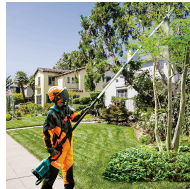

Motosserra de altura

DUA301Z

DUA301Z

Motosserra de altura telescópica, 18Vx2 LXT de 30cm.

Código EAN

0088381723718

INFORMAÇÕES TÉCNICA

Peso	6,9 Kg
Motor	BL
Velocidade da corrente	20,00 m/seg
Passo corrente	3/8" b.p "
Capacidade de corte	300 mm
lubrificação automática da corrente	✓
Substituição e ajustamento da corrente sem ferramentas	✓
Dimensões (CxLxA)	2.826 - 4.058 x 155 x 191 mm
Tipo	90PX
Comprimento de corte	30 cm
Elos	46
Passo da corrente	1,1 / 0,43 mm
Depósito de óleo	0,160 L
Tensão da bateria	18x2 V
Tipo de bateria	LXT
Arranque suave	✓
Velocidade variável (interruptor)	✓

BENEFÍCIOS PARA O USUÁRIO

- O motor BL de elevada potência oferece maior eficiência do que os modelos de motor da classe de 30ml.
- O modo Boost aumenta temporariamente o limite de corrente para cortar troncos e ramos mais grossos.
- A cabeça do poste leve proporciona fácil acesso a posições de corte mais complexas e reduz a fadiga do operador.
- A tecnologia AFT desliga o motor se a velocidade de rotação diminuir subitamente.
- Ideal para podar e cortar ramos em árvores altas e áreas de difícil acesso.
- Tem um recipiente anti-queda para minimizar a perda de nozes ao substituir a barra-guia ou a corrente da serra.
- O depósito do tanque de óleo tem uma elevada transparência que permite comprovar facilmente a quantidade de óleo restante.
- Tem um gancho de ramificação integrado para remover ramos cortados das árvores.