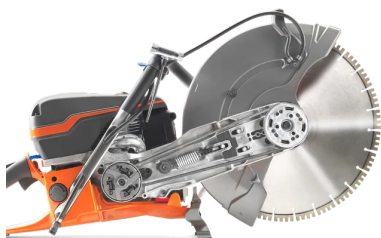

11.6 kg

**VARIANTE DO PRODUTO**

POWER CUTTER K 970 16" | 20mm/1"

Art. n.º: 967 34 81-01

## DESCRIÇÃO DO PRODUTO

Robusto, fiável, leve e potente - o cortador de disco K 970 está sempre pronto para a operação. A melhor escolha quando é preciso um cortador versátil capaz de operar nas mais difíceis condições, resistente às variações climatéricas. Indicado para obras rodoviárias quando utilizado com o correspondente trólei KV 970. O carrinho também significa que pode concentrar-se totalmente no trabalho de corte.

### TENSIONAMENTO DA CORREIA FÁCIL E IDEAL

O sistema semiautomático...