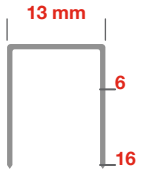

simG80 XP

GRAPA LIGERA / AGRAFO LEVE / LIGHT STAPLE / AGRAFE LÉGÈRE

simG80 XP — 1205085

REFERENCIA	1205085
CÓDIGO EAN	8429586965305
PRODUCTO	Grapadora neumática de grapa ligera simG80 XP
PRESENTACIÓN	Maleta
UDS. / EMBALAJE	1

INFORMACIÓN

157 mm

4 - 7 bar

80
(6 - 16 mm)

218 mm

0,780 kg

140 Π

mod 80