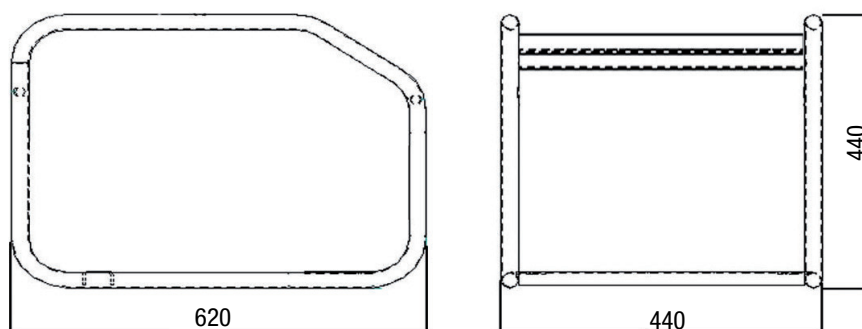

TOMADAS DE SÉRIE

| | 2x230V 16A 2P+T CE |
|-------------|--------------------|
| GE 4000 MBH | ✓ |
| GE 4000 MBK | ✓ |
| GE 5000 MBH | ✓ |
| GE 5000 MBK | ✓ |

Dimensões em mm.

GE 4000

GE 5000