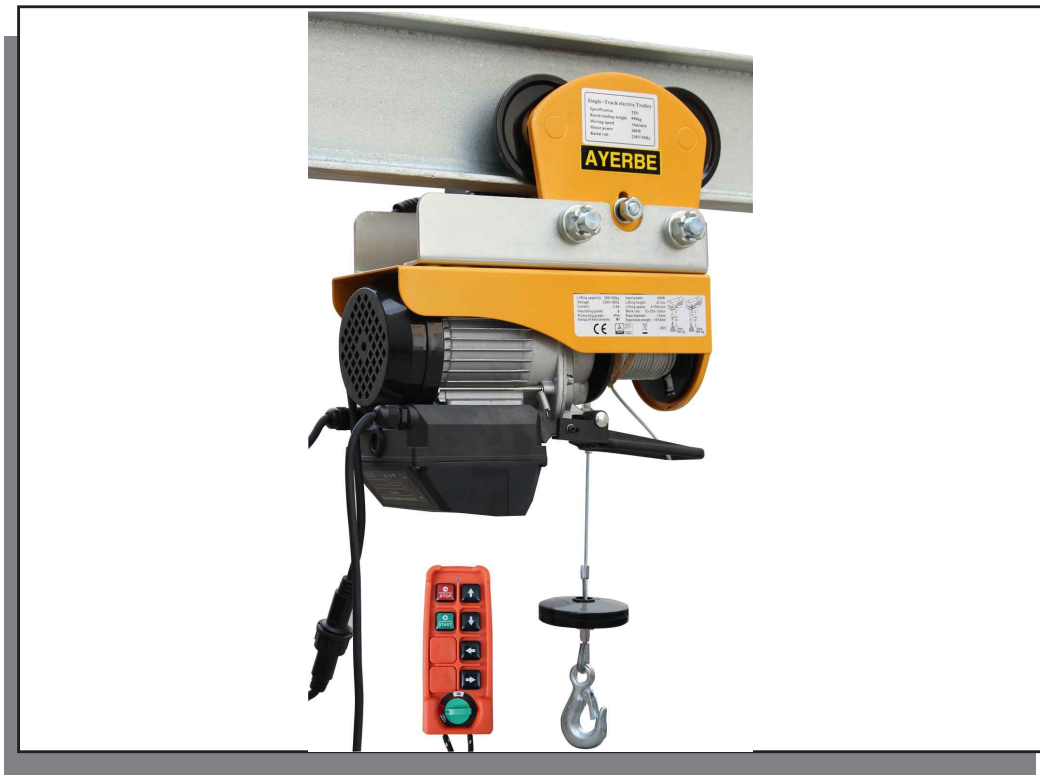

AYERBE

ELEVADOR ELECTRICO AY - 100/200 con carro y mando a distancia

| | |
|-----------------|-----------------------------------|
| Capacidad máx: | 100 kg. (12 m.) 200 kg. (6 m.) |
| Potencia: | 550 W. |
| Velocidad: | 10 / 5 m./min. |
| Diametro cable: | 3 mm. |
| Tension: | 230 v. / 50 Hz. |
| Dimensiones: | 340 x 140 x 220 mm. |
| Peso: | 26 kg. |
| Referencia: | 588100 |

Distancia máxima de alcance de la botonera inalámbrica 25 m.

Anchura ala: 68 -110 mm.

Velocidad desplazamiento: 15 m./min.