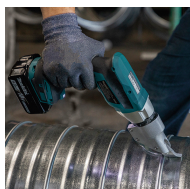

Tesoura a bateria

DJS131Z

DJS131Z

Tesoura a bateria.

360° Imagem 360°

Código EAN

0088381899796

INFORMAÇÕES TÉCNICA

Peso	2,0 Kg
Dimensões dobragem	332 x 79 x 234 mm
Cursos por min.	0 - 3.000 cpm
Tipo de bateria	LXT
Tensão nominal da bateria	18V
Emissão de vibração	7,0 m/seg²
Incerteza da vibração	1,50 m/seg²
Potência sonora	71,00 dB(A)
Incerteza (k) sonora	3,00 dB(A)
Raio mínimo de corte interior	250 mm
Cap. aço de 400N/mm²	1,3 mm
Cap. aço de 600N/mm²	1,0 mm

BENEFÍCIOS PARA O USUÁRIO

- Tesoura sem fios para cortar metal LXT BL de 18V de 1,3 mm.
- Permite realizar cortes curvos e é capaz de cortar chapa ondulada.
- Cabeça da tesoura com capacidade máxima até 1,3 mm de espessura.
- O motor BL controla-se eletronicamente para otimizar o uso de energia da bateria para maior duração de funcionamento em cada carregamento.
- O motor BL elimina as escovas de carvão, o que permite um funcionamento mais eficiente, evitando o sobre-aquecimento para uma vida mais duradora.
- O motor BL ajusta a força e as descargas por minuto adaptando-se à superfície em que trabalha.
- A cabeça de corte gira 360° sem necessidade de ferramentas para maior comodidade em diferentes posições de corte.
- A luz LED integrada com função de luminescência que ilumina a área de trabalho.