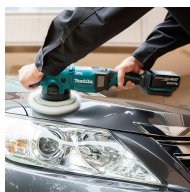

Polidora rotorbital de 150mm

DPO600Z

DPO600Z

Polidora rotorbital BL 18V LXT. Com 3 funções: lixar, polir, desbastar.