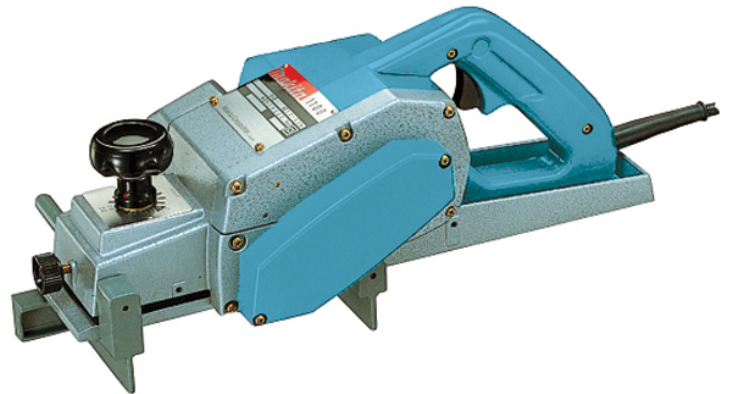

Plaina 82mm 950W

1100

Plaina 82mm 950W

Ampla base para um melhor apoio no aplainamento.

Código EAN

0088381000017

INFORMAÇÕES TÉCNICA

Peso	5,1 Kg
Potência	750 W
Dimensões (CxLxA)	415 x 125 x 140 mm
Comprimento do cabo	5,0 m
Rotações por minuto. (R.p.m)	18.000 Rpm
Emissão de vibração	3,00 m/seg ²
Incerteza da vibração	1,50 m/seg ²
Pressão sonora	92,00 dB(A)
Potência sonora	103,00 dB(A)
Incerteza (k) sonora	3,00 dB(A)
Conectável a um aspirador.	✓
Largura de aplainamento	82 mm
Máx. profundidade de corte	3,0 mm
Profundidade máx. de desbaste	20 mm
Ranhura em V	✓

BENEFÍCIOS PARA O USUÁRIO

- Base traseira ampla para um maior controlo da ferramenta.
- Adaptável a uma tomada de aspiração exterior.
- Equipado com mini-lâminas reversíveis de HM.
- Capacidade de desbaste até 20 milímetros.
- Possibilidade de usar lâminas standard, HM ou HSS
- Calibrador de lâminas, que nos permite uma mudança rápida e fiável.
- Cortes limpos graças aos seus 32 mil cortes por minuto.
- "Ranhura em "V" da base dianteira para biselar com facilidade."

Produtos relacionados

ACESSÓRIOS PADRÃO

123062-2

Calibrador de lâminas

161046-2

Guia

181790-5

CAIXA METÁLICA 1100