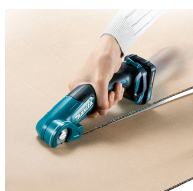

Multi-cortador a bateria de 12Vmax.

CP100DSA

CP100DSA

Multi-cortador 12Vmax. 2.0Ah ideal para usos domésticos como profissionais.

■ Código EAN

0088381843706

■ INFORMAÇÕES TÉCNICA

Peso	0,72 Kg
Tipo de bateria	CXT
Modelo	BL1021B, BL1041B
Tensão nominal da bateria	12Vmax
Amperagem	2,0 Ah
Rotações por minuto. (R.p.m)	300 Rpm
Máx. capacidade de corte	6,0 mm

■ BENEFÍCIOS PARA O USUÁRIO

- Cortador multiusos a bateria de 12Vmax. ideal para usos domésticos e profissionais.
- Design ergonómico para ser utilizado com uma só mão.
- Realiza cortes até 6 mm de espessura, corta couro, tapetes, cartão, vinil, plástico, etc.
- Dispõem de uma guia para poder realizar cortes mais exactos e um indicador que marca a linha de corte.
- Sistema de auto-afiamento, a lâmina afia-se e elimina possíveis restos na parte de corte cada vez que gira.
- Bloqueio automático do interruptor (na posição de off) para prevenir possíveis acidentes e lesões.
- Compatível com as nossas baterias de lítio-íon 12Vmax. BL1020B e BL1040B.