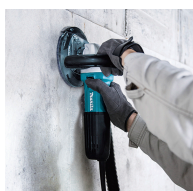

# Debastadora de diamante 125 mm 1.400 W

## PC5010C

PC5010C

Debastadora de diamante de 125 mm compacta e leve para trabalhos de grande produtividade.

### ■ BENEFÍCIOS PARA O USUÁRIO

- Nova debastadora de diamante de 125 mm compacta e leve para trabalhos de alta produtividade.
- Potente motor de 1.400 W e 9.000 rpm.
- Sistema “Super Joint System II” para uma absorção efetiva de vibrações.
- Controlador eletrónico para maior comodidade do operador.
- Velocidade variável segundo a aplicação pretendida.
- O controle de velocidade constante, aciona automaticamente a potência adicional ao motor, para manter a velocidade consoante à necessidade de utilização.
- O arranque suave suprime a reação de arranque, para um maior controlo e vida útil da ferramenta.
- O limitador eletrónico de corrente ajuda a proteger o motor contra sobrecargas.