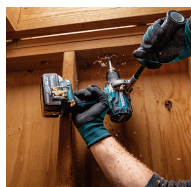

Berbequim combinado Motor BL 18V 70Nm

DHP489Z

Com portabrocas metálico.

2 velocidades variáveis para diversas aplicações de perfuração, fixação e perfuração com percussão.

360° Imagem 360°

Código EAN

0088381775601

BENEFÍCIOS PARA O USUÁRIO

- Berbequim combinado a bateria 18V BL LXT de 13mm.
- Excelente capacidade de perfuração
- Caixa de engrenagens metálica.
- Excelente manobrabilidade.
- 2 velocidades variáveis para uma ampla gama de aplicações de perfuração, fixação e perfuração com percussão.
- Dupla luz de LED integrada com funções de pré-brilho e pós-brilho que ilumina a area de trabalho.
- Portabrocas sem chave de 13 mm (1/2") para trocar rapidamente as brocas.
- 21 configurações de embregue e modo de perfuração para maior controle de fixação.