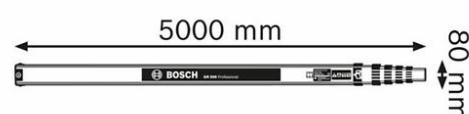

Referência	0 601 094 300
Código de barras	3165140558495
Bolsa de proteção	✓
Nível esférico de bolha de ar	✓

Dados técnicos

Descrição

Trabalhos de construção	Construção Trabalhos paisagísticos e de jardinagem
-------------------------	----------------------------------------------------

Dados técnicos

Comprimento	5,0 m
Secções	5
Unidades de medida	m/cm
Material	alumínio
Indicado para	GRL 400 H, GRL 300 HV, GRL 300 HVG, GRL 500 H/HV, GOL 20 G/D, GOL 26 G/D, GOL 32G /D Professional

Informação de vendas

Posicionamento

- Para todas as medições de alturas de solo

Benefícios para o utilizador

- Perfil em alumínio robusto e de alta qualidade
- Extensível até 5 m
- Para a utilização mesmo sob as condições mais extremas