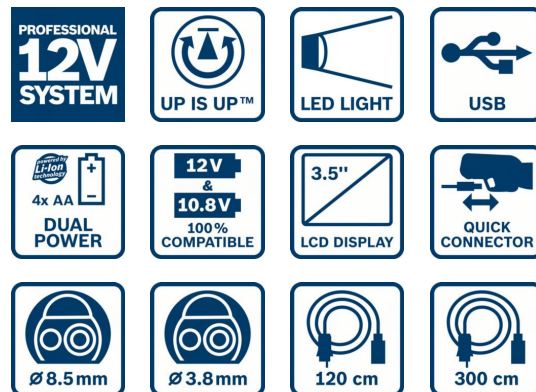

# 0 601 241 201 – GIC 120 C

Referência	0 601 241 201
Código de barras	3165140817929
1 bateria GBA 12V 2.0Ah 1 600 Z00 02X	✓
Cabo de câmara para GIC 120 C, 8,5 mm de diâmetro, 120 cm de comprimento 1 600 A00 9B9	✓
Carregador rápido GAL 12V-40 Professional 1 600 A01 9R3	✓
Cartão MicroSD 4GB	✓
Divisória para L-BOXX	✓
Ganchos, íman, espelho	✓
L-BOXX 136 1 600 A01 2G0	✓
Micro cabo USB	✓

### Dados técnicos

Tensão da bateria	0
Tamanho do mostrador	3.5 "
Resolução mostrador	320 x 240 px
Diâmetro cabeça da câmara	8.5 mm
Comprimento do cabo da câmara	120 cm
Número de níveis da iluminação LED	3
Peso	0,64 kg

### Benefícios para o utilizador

- Para uma orientação espacial ideal, a função 'Up is Up'™ roda e alinha a imagem em simultâneo num ecrã de grandes dimensões
- Transfere imagens e vídeos diretamente através do cabo USB para um armazenamento rápido de documentação de alta qualidade de áreas críticas
- A tecnologia Dual Power Source permite a utilização com uma bateria de lítio de 12 V ou com pilhas alcalinas padrão