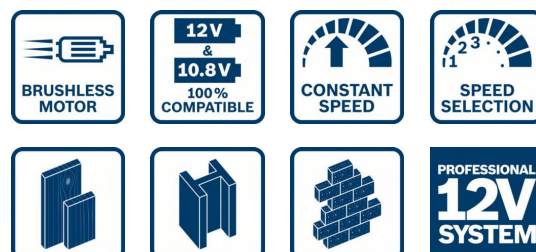

### Descrição

Trabalhos de construção	Marceneiros e carpinteiros Eletricistas Setor sanitário, de aquecimentos, da climatização e do frio
Sem fio/com fio	Sem fio
Dimensões da ferramenta (largura)	61 mm
Dimensões da ferramenta (comprimento)	267 mm
Dimensões da ferramenta (altura)	88 mm
Dimensões da embalagem (largura x comprimento x altura)	365 x 443 x 155 mm
Capacidade da bateria	3,0 Ah
Nível sonoro	O nível sonoro da ferramenta eléctrica classificado com A é normalmente: nível de pressão sonora 79 dB(A); nível de potência sonora 90 dB(A). Incerteza K= 3 dB.