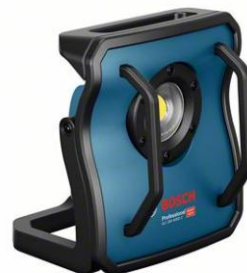

Referência	0 601 446 800
Código de barras	3165140976411
Caixa de cartão	✓

Dados técnicos

Descrição

Trabalhos de construção	Construção Eletricistas Construção em metal Marceneiros e carpinteiros Setor sanitário, de aquecimentos, da climatização e do frio Trabalhos paisagísticos e de jardinagem
Sem fio/com fio	Sem fio
Dimensões da ferramenta (largura)	185 mm
Dimensões da ferramenta (comprimento)	230 mm
Dimensões da ferramenta (altura)	239 mm
Dimensões da embalagem (largura x comprimento x altura)	235 x 238 x 203 mm

Dados técnicos

Peso sem bateria	2 kg
Tensão da bateria	18 V
Fluxo luminoso	4000 lm
Tempo máx. de operação 18 V	30 min/Ah
Número de níveis de luminosidade	3

Informação de vendas

Posicionamento

- O projetor brilhante e robusto com 4000 lúmenes na categoria dos 18 V

Benefícios para o utilizador

- O LED de alta potência é capaz de produzir até 4000 lúmenes para uma iluminação excelente
- Extremamente robusto graças ao corpo metálico sólido protegido com moldura de borracha amortecedora e barras de segurança resistentes
- Interface do utilizador com indicação do brilho/indicador do nível de carga; Bluetooth para controlo remoto e ajustes da iluminação através da aplicação