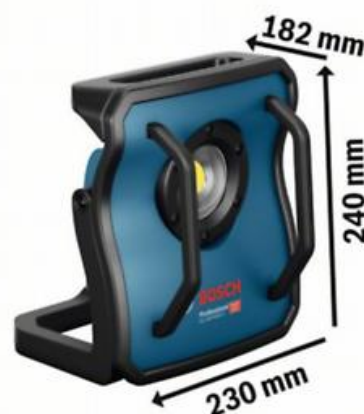

Referência	0 601 446 800
Código de barras	3165140976411
Caixa de cartão	✓

Dados técnicos

Descrição

Trabalhos de construção	Construção Eletricistas Construção em metal Marceneiros e carpinteiros Setor sanitário, de aquecimentos, da climatização e do frio Trabalhos paisagísticos e de jardinagem
Sem fio/com fio	Sem fio
Dimensões da ferramenta (largura)	185 mm
Dimensões da ferramenta (comprimento)	230 mm
Dimensões da ferramenta (altura)	239 mm
Dimensões da embalagem (largura x comprimento x altura)	235 x 238 x 203 mm

Dados técnicos

Peso sem bateria	2 kg
Tensão da bateria	18 V
Fluxo luminoso	4000 lm
Tempo máx. de operação 18 V	30 min/Ah
Número de níveis de luminosidade	3

Informação de vendas

Posicionamento

- O projetor brilhante e robusto com 4000 lúmenes na categoria dos 18 V

Benefícios para o utilizador

- O LED de alta potência é capaz de produzir até 4000 lúmenes para uma iluminação excelente
- Extremamente robusto graças ao corpo metálico sólido protegido com moldura de borracha amortecedora e barras de segurança resistentes
- Interface do utilizador com indicação do brilho/indicador do nível de carga; Bluetooth para controlo remoto e ajustes da iluminação através da aplicação