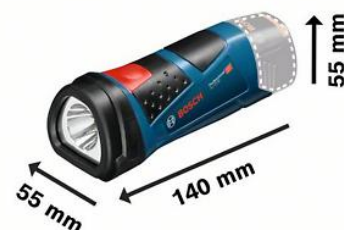

0 601 437 V00 – GLI 12V-80

Referência	0 601 437 V00
Código de barras	3165140825481

Dados técnicos

Descrição

Trabalhos de construção	Construção Eletricistas Trabalhos paisagísticos e de jardinagem Construção em metal Setor sanitário, de aquecimentos, da climatização e do frio Marceneiros e carpinteiros
Sem fio/com fio	Sem fio
Dimensões da ferramenta (largura)	55 mm
Dimensões da ferramenta (comprimento)	187 mm
Dimensões da ferramenta (altura)	55 mm
Dimensões da embalagem (largura x comprimento x altura)	74 x 155 x 71 mm
Peso com bateria incluída	0,3 kg
Nota do produto	✓

Dados técnicos

Peso sem bateria	0.14 kg
Tensão da bateria	12 V
Fluxo luminoso	80 lm
Tempo máx. de operação 12 V	590 min/Ah
Número de níveis de luminosidade	1

Informação de vendas

Posicionamento

- A lanterna portátil de longa duração com 80 lúmenes na categoria de 12 V

Benefícios para o utilizador

- A tecnologia LED energeticamente eficiente oferece iluminação para um dia de trabalho completo
- Forma ergonómica e Softgrip para um manuseamento confortável