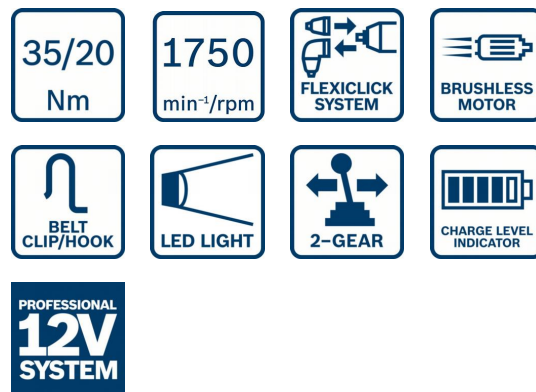

Dados técnicos

Binário (suave/duro/máx.)	20/35/- Nm
N.º de rotações em vazio (1.ª velocidade /2.ª velocidade)	0 – 460 / 0 – 1.750 r.p.m.
Tipo de bateria	Tecnologia
Amplitude de aperto da bucha, mín./máx.	0,8 / 10 mm
Tensão da bateria	12,0 V
Peso sem bateria	0.59 kg
Escalões do binário	20+1

Nível de potência sonora	73 dB(A)
Incerteza K	3 dB

Informação de vendas

Posicionamento

- A aparafusadora/berbequim mais versátil com motor sem escovas e sistema de fixação FlexiClick na categoria de 12 V