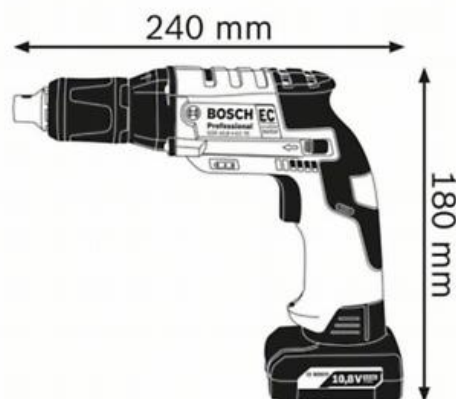

Referência	0 601 9E4 006
Código de barras	4059952620923
1 ponta de aparafusar PH 2	✓
2 baterias GBA 12V 2.0Ah 1 600 Z00 02X	✓
Caixa de cartão	✓
Carregador GAL 12V-20 Professional	✓

Dados técnicos

Descrição

Trabalhos de construção	Construção Marceneiros e carpinteiros
Sem fio/com fio	Sem fio
Dimensões da ferramenta (largura)	53 mm
Dimensões da ferramenta (comprimento)	240 mm
Dimensões da ferramenta (altura)	180 mm
Dimensões da embalagem (largura x comprimento x altura)	197 x 292 x 76 mm
Capacidade da bateria	2,0 Ah
Peso com bateria incluída	0,9 kg
Nível sonoro	O nível sonoro da ferramenta eléctrica classificado com A é normalmente: nível de pressão sonora 73,5 dB(A); nível de potência sonora 84,5 dB(A). Incerteza K= 3 dB.

Dados técnicos

Binário máx. (macio)	3 Nm
Binário máx. (duro/macio)	3 Nm
Nº de rotações em vazio	0 – 3.000 r.p.m.
Tensão da bateria	12,0 V
Encaixe para o acessório	1/4" Sextavado Uni
Peso sem bateria	0.7 kg

Diâmetro do parafuso

Ø máximo do parafuso	4 mm
----------------------	------

Informação de vendas

Posicionamento

- Aparafusadora com batente de profundidade compacta e sem fio com desempenho profissional na categoria de 12 V