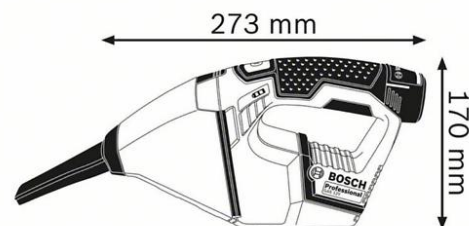

0 601 9E3 000 – GAS 12V

Referência	0 601 9E3 000
Código de barras	3165140773188
1 filtro de pregas planas 2 607 432 046	✓
Bocal para juntas n.º de peça de substituição 1 600 A00 2PP	✓
Caixa de cartão	✓

Dados técnicos

Descrição

Trabalhos de construção	Eletricistas Construção em metal Setor sanitário, de aquecimentos, da climatização e do frio Marceneiros e carpinteiros
Sem fio/com fio	Sem fio
Dimensões da ferramenta (largura)	77 mm
Dimensões da ferramenta (comprimento)	273 mm
Dimensões da ferramenta (altura)	170 mm
Dimensões da embalagem (largura x comprimento x altura)	205 x 334 x 105 mm
Subdivisão de categorias de produto	Aspirador sem fio

Dados técnicos

Tensão da bateria	12,0 V
Peso sem bateria	0.7 kg
Capacidade do depósito	0,35 l
Superfície do filtro	408 cm ²
Débito máx. do fluxo de ar (turbina)	15,0 l/s
Vácuo máx. (turbina)	45 mbar

Informação de vendas