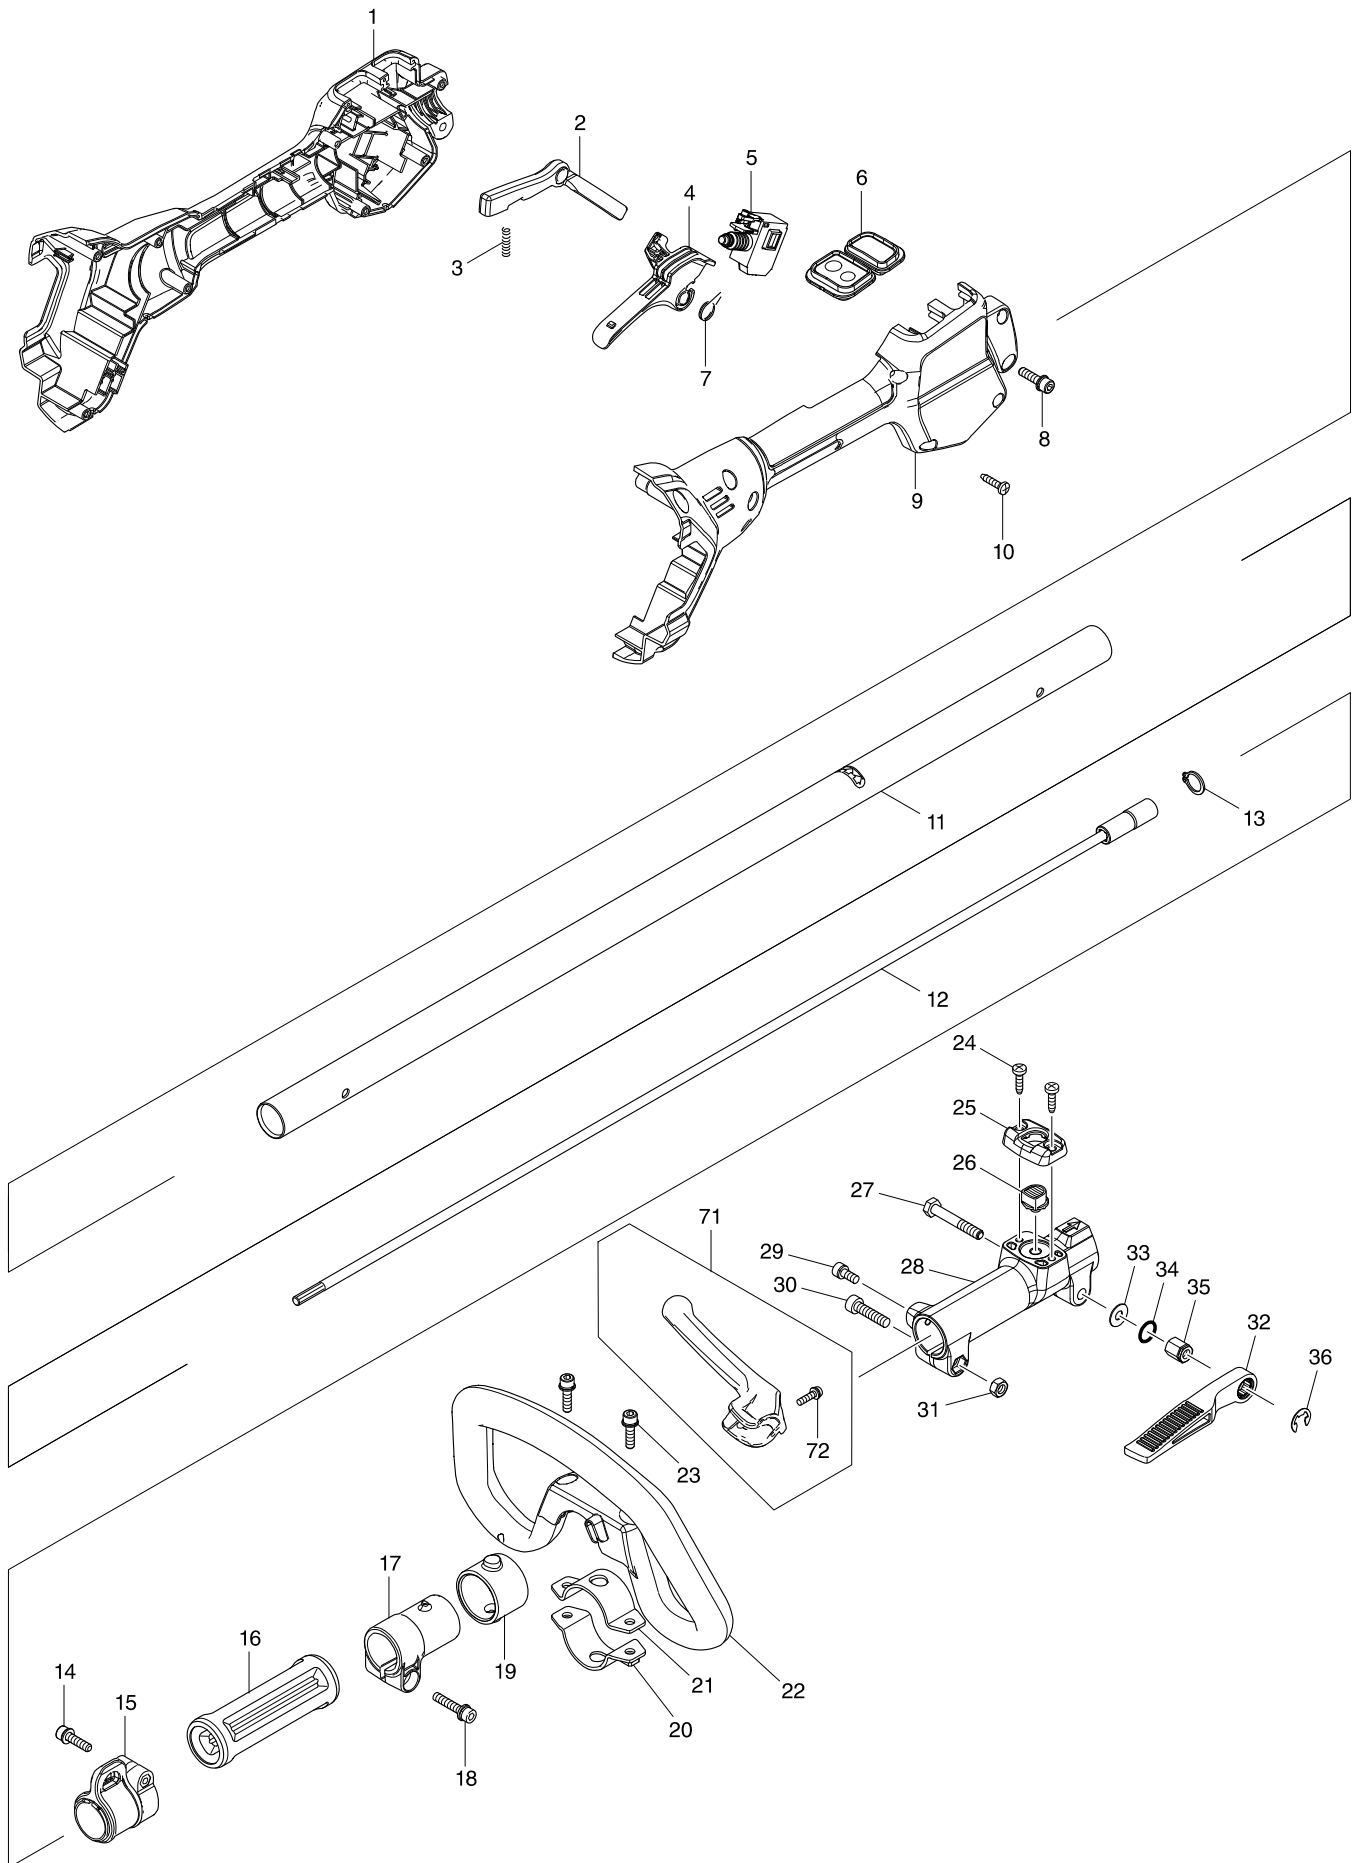

Modelo DUX60 CRDLSS MULTI FNCTN POWER HEAD

Modelo DUX60 CRDLSS MULTI FNCTN POWER HEAD

Modelo DUX60 CRDLSS MULTI FNCTN POWER HEAD

Artículo	Código	Descripción	Interc	Cantida	N/O	Opción 1	Opción 2	Notas
001	183G31-7	GRIP SET		1				
C10	931202-6	TUERCA HEXAGONAL M5*		1				
D10		INC. 9						
002	457773-0	LOCK OFF LEVER		1				
003	233101-1	MUELLE COMPLETO 4 PARA 4304		1				
004	457771-4	SWITCH LEVER		1				
005	650709-0	SWITCH C3JW-1A-P		1				
006	144570-0	SUB CONTROLLER COMPLETE		1				
007	233540-5	MUELLE MANDO 11 EBH252		1				
008	922233-6	TORNILLO HEXAGONAL M5X20		1				
009	183G31-7	GRIP SET		1				
C10	931202-6	TUERCA HEXAGONAL M5*		1				
D10		INC. 1						
010	266326-2	TORNILLO M4X18		8				
011	141499-1	TUBO PRINCIPAL UX361D		1				
C10	898125-0	CAUTION LABEL		1				
012	141238-9	BARRA TRANSMISION COMP.CS246		1				
013	961052-5	GRUPILLA S-12*		1				
014	922233-6	TORNILLO HEXAGONAL M5X20		1				
015	168478-4	ABRAZADERA BBC231U		1				
C10	931202-6	TUERCA HEXAGONAL M5*		1				
016	451601-1	ASIDERO MS246.4CE		1				
017	457269-1	PIPE HOLDER 24		1				
018	922244-1	H.S.H.BOLT M5X25 WITH WG		1				
019	424942-8	DAMPER		1				
020	347114-7	LOWER CLAMP 35		1				
021	347113-9	UPPER CLAMP 35		1				
022	457772-2	LOOP HANDLE		1				
C10	263005-3	FIJADOR 6*		1				
023	922233-6	TORNILLO HEXAGONAL M5X20		2				
024	266034-5	TORNILLO RP 4X16 PARA 9541*		2				
025	452840-6	TAPA BOTON BLOQUEO CS246		1				
026	452839-1	BOTON BLOQUEO CS246		1				
027	265596-0	TORNILLO HEX.M6X40 CS246		1				
028	318750-6	CARCASA CAMBIO ACC.CS246		1				
029	922211-6	TORNILLO HEX M5X12 AN250HC		1				
030	922342-1	TORNILLO HEX.M6X25 CS246		1				
031	931302-2	TUERCA HEXAGONAL M6*		1				
032	272268-0	PALANCA 94 CS246		1				
033	253332-6	ARANDELA FINA 6		1				
034	213105-9	JUNTA TORICA 11		1				
035	252159-1	TUERCA HEX. M6		1				
036	961014-3	GRUPILLA E-8 PARA 3901		1				
037	922233-6	TORNILLO HEXAGONAL M5X20		1				
038	319609-0	PIPE BRACKET		1				
039	911233-1	TORNILLO M5X20*		4				
040	263002-9	FIJADOR 4*		1				
041	213045-1	JUNTA TORICA 6 AN911H		1				