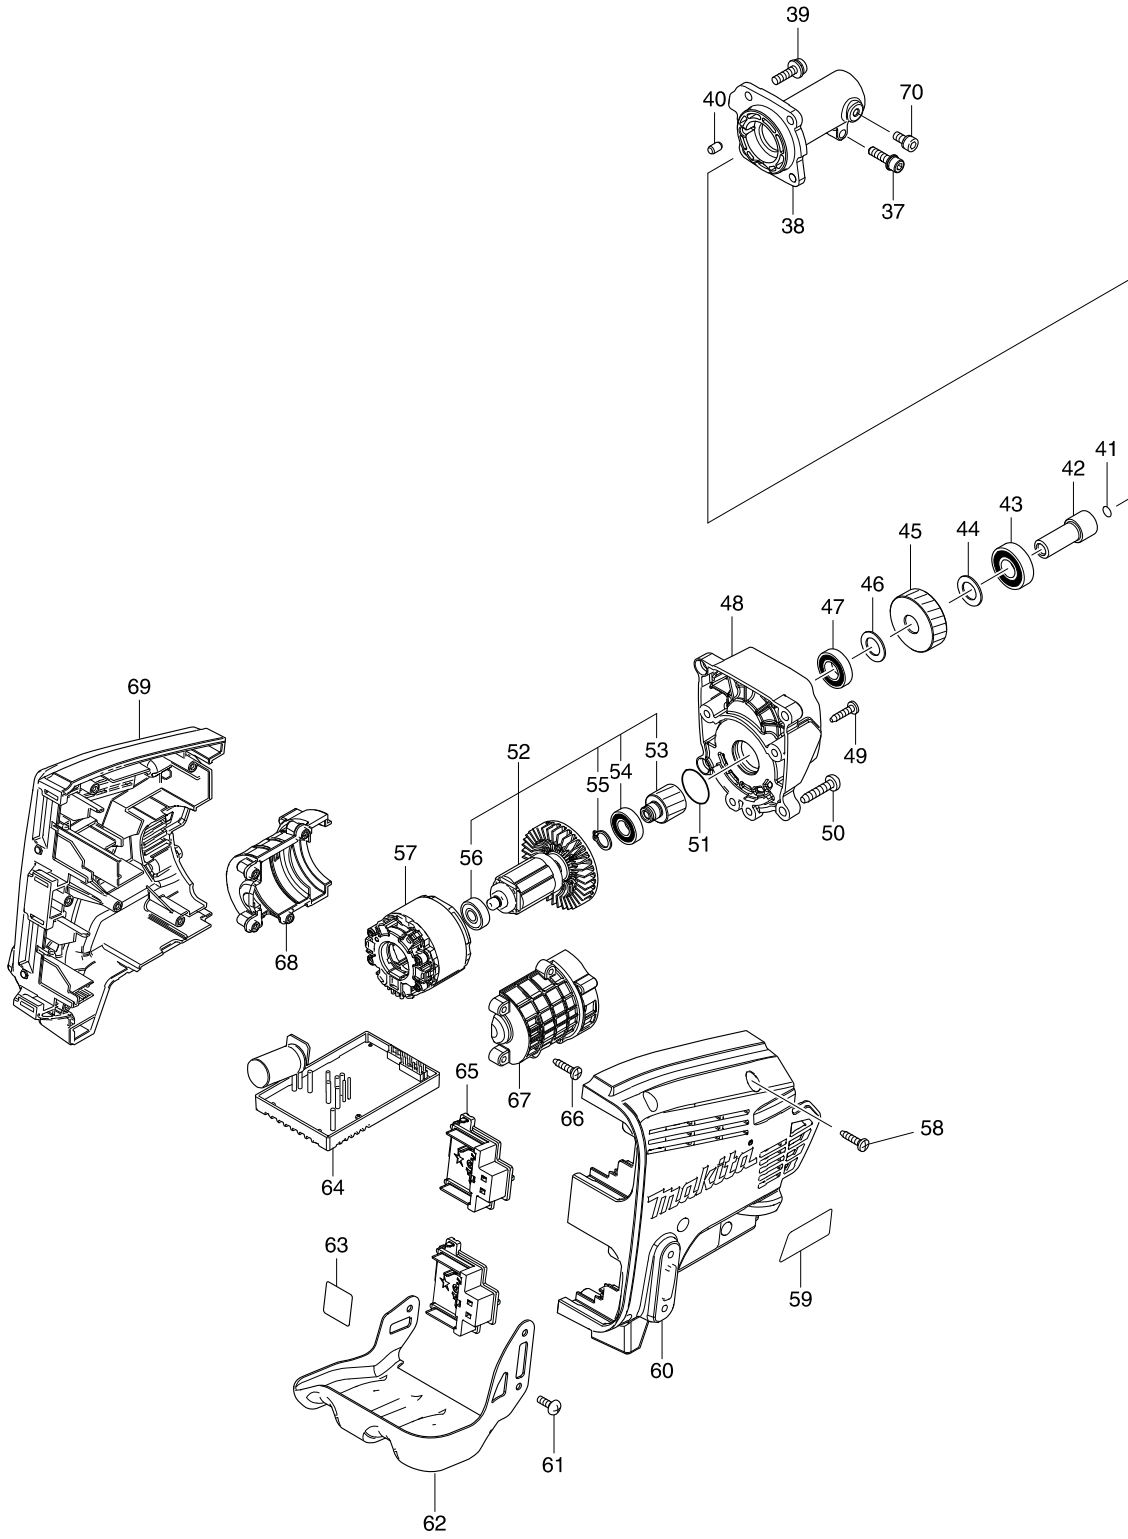

Modelo DUX60 CRDLSS MULTI FNCTN POWER HEAD

Modelo DUX60 CRDLSS MULTI FNCTN POWER HEAD

Modelo DUX60 CRDLSS MULTI FNCTN POWER HEAD

Artículo	Código	Descripción	Interc	Cantida	N/O	Opción 1	Opción 2	Notas
001	183G31-7	GRIP SET		1				
C10	931202-6	TUERCA HEXAGONAL M5*		1				
D10		INC. 9						
002	457773-0	LOCK OFF LEVER		1				
003	233101-1	MUELLE COMPLETO 4 PARA 4304		1				
004	457771-4	SWITCH LEVER		1				
005	650709-0	SWITCH C3JW-1A-P		1				
006	144570-0	SUB CONTROLLER COMPLETE		1				
007	233540-5	MUELLE MANDO 11 EBH252		1				
008	922233-6	TORNILLO HEXAGONAL M5X20		1				
009	183G31-7	GRIP SET		1				
C10	931202-6	TUERCA HEXAGONAL M5*		1				
D10		INC. 1						
010	266326-2	TORNILLO M4X18		8				
011	141499-1	TUBO PRINCIPAL UX361D		1				
C10	898125-0	CAUTION LABEL		1				
012	141238-9	BARRA TRANSMISION COMP.CS246		1				
013	961052-5	GRUPILLA S-12*		1				
014	922233-6	TORNILLO HEXAGONAL M5X20		1				
015	168478-4	ABRAZADERA BBC231U		1				
C10	931202-6	TUERCA HEXAGONAL M5*		1				
016	451601-1	ASIDERO MS246.4CE		1				
017	457269-1	PIPE HOLDER 24		1				
018	922244-1	H.S.H.BOLT M5X25 WITH WG		1				
019	424942-8	DAMPER		1				
020	347114-7	LOWER CLAMP 35		1				
021	347113-9	UPPER CLAMP 35		1				
022	457772-2	LOOP HANDLE		1				
C10	263005-3	FIJADOR 6*		1				
023	922233-6	TORNILLO HEXAGONAL M5X20		2				
024	266034-5	TORNILLO RP 4X16 PARA 9541*		2				
025	452840-6	TAPA BOTON BLOQUEO CS246		1				
026	452839-1	BOTON BLOQUEO CS246		1				
027	265596-0	TORNILLO HEX.M6X40 CS246		1				
028	318750-6	CARCASA CAMBIO ACC.CS246		1				
029	922211-6	TORNILLO HEX M5X12 AN250HC		1				
030	922342-1	TORNILLO HEX.M6X25 CS246		1				
031	931302-2	TUERCA HEXAGONAL M6*		1				
032	272268-0	PALANCA 94 CS246		1				
033	253332-6	ARANDELA FINA 6		1				
034	213105-9	JUNTA TORICA 11		1				
035	252159-1	TUERCA HEX. M6		1				
036	961014-3	GRUPILLA E-8 PARA 3901		1				
037	922233-6	TORNILLO HEXAGONAL M5X20		1				
038	319609-0	PIPE BRACKET		1				
039	911233-1	TORNILLO M5X20*		4				
040	263002-9	FIJADOR 4*		1				
041	213045-1	JUNTA TORICA 6 AN911H		1				