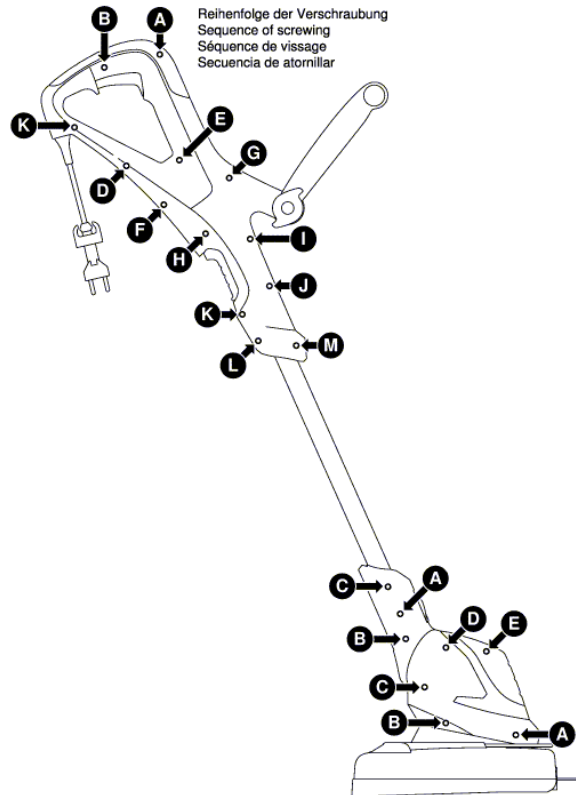

BOSCH

Cortador De Relva

ART 24 | 3 600 HA5 800

Tabela de Conteúdo

Lista de peças de reposição.....	2
Instruções de lubrificação para produto.....	3
Informações sobre o produto.....	4
Figura - Tipo.....	5

Lista de peças de reposição

* Os preços indicados são orientativos sem IVA.

Instruções de lubrificação para produto : Cortador De Relva - ART 24 - 3 600 HA5 800

Não há instruções de lubrificação disponíveis para este produto

Informações sobre o produto : Cortador De Relva - ART 24 - 3 600 HA5 800

Número do produto	3 600 HA5 800
Descrição	Cortador De Relva
DIN-Text	
ID_Text_Ext	
Nome da ferramenta	ART 24
Tensão_1	230 V
ID de país do produto	EU

Figura - Tipo - E

3 600 HA5 200
Stand }
Issue } 18-06-19

Fig. /Abb. 1

Figura - Tipo - E

3 600 HA5 200
Stand } 14-09-08 Fig. /Abb. 2
Issue }

Änderungen vorbehalten
Modifications reserved
Modifications reserves
Salvo modificaciones