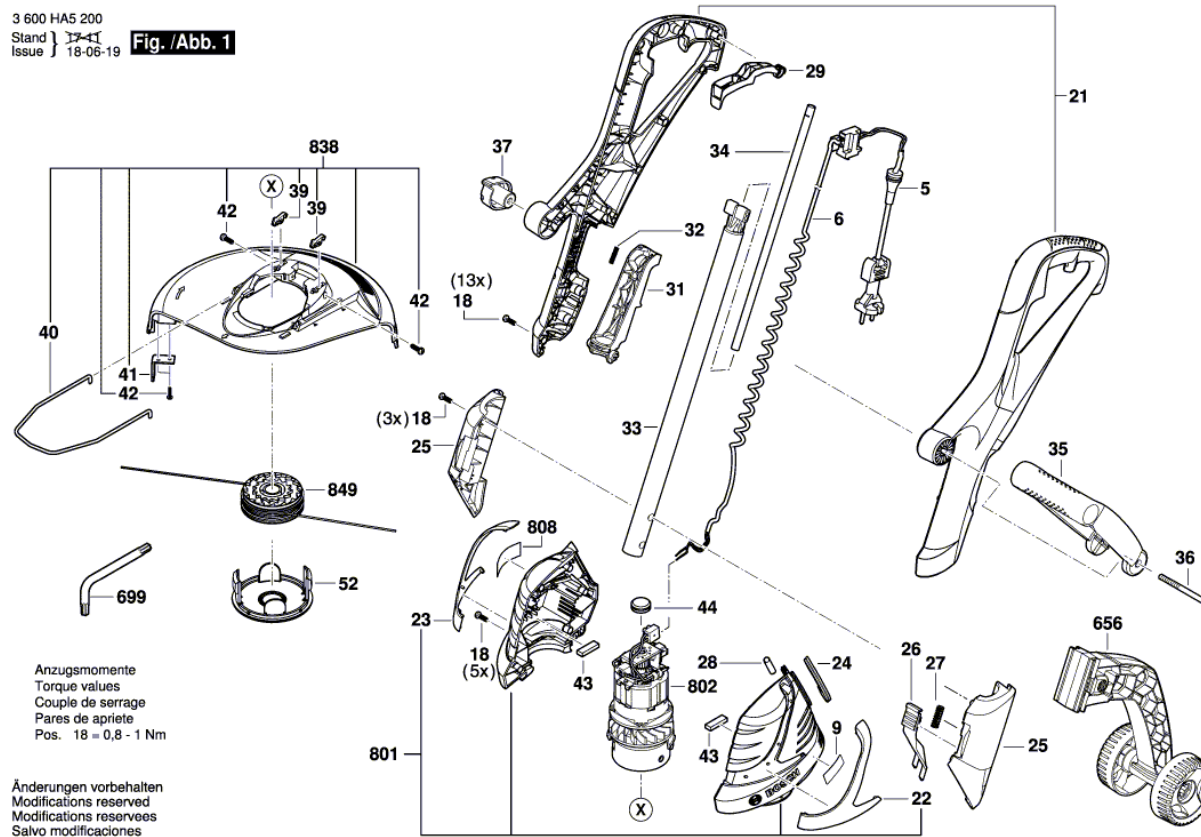

Figura - Tipo - E

Figura - Tipo - E

3 600 HA5 200
Stand }
Issue } 18-06-19

Fig. /Abb. 1