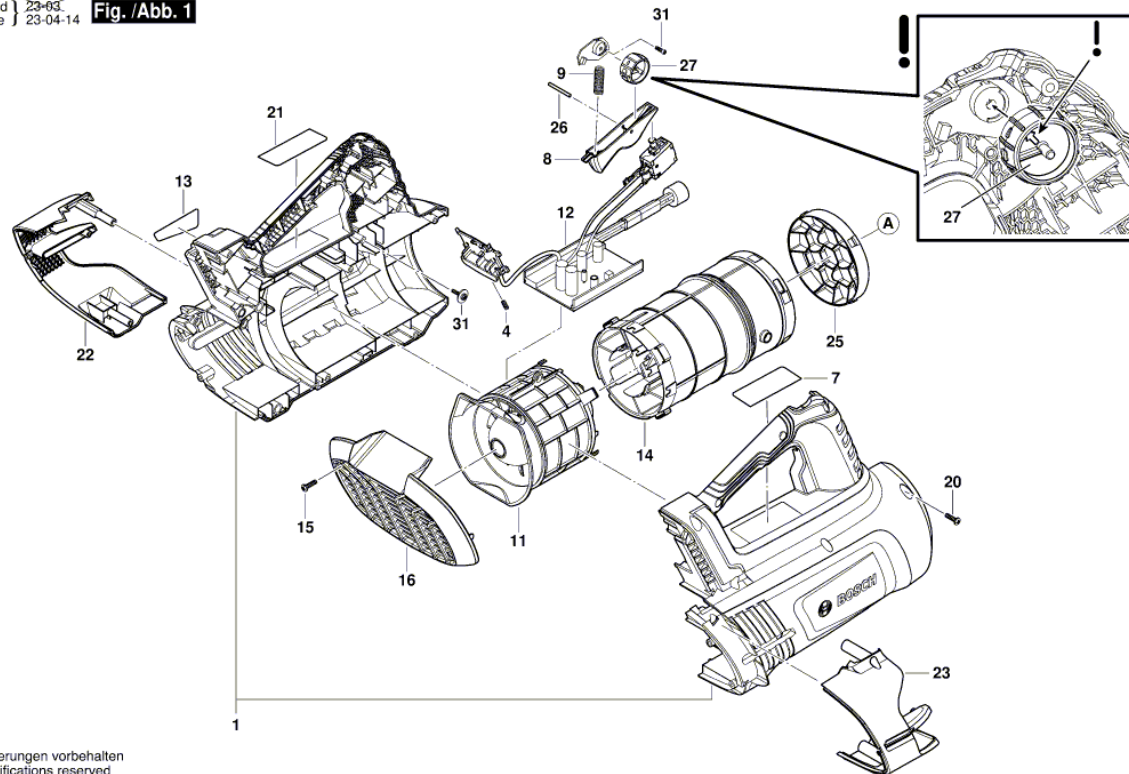

Figura - Tipo - E

3 600 HD2 000
Stand | 23-03
Issue | 23-04-14

Fig. /Abb. 1

Änderungen vorbehalten
Modifications reserved
Modifications reserves
Salvo modificaciones