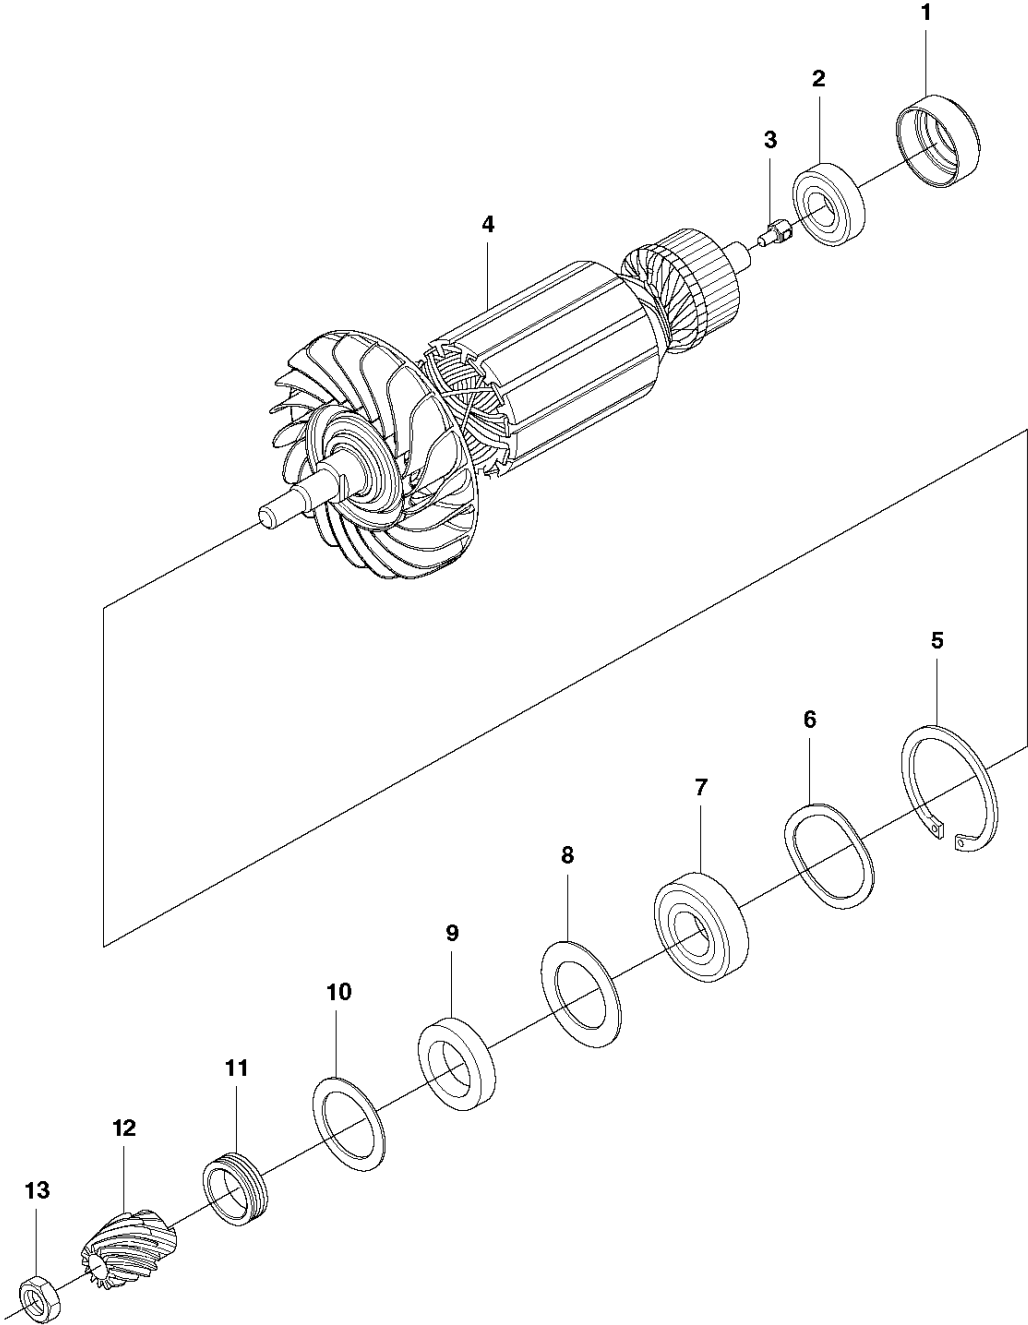

# SPARE PARTS LIST

POWER CUTTERS

K 4000, 2018-03

**A** K4000

Ref	Part No	Description	Remark	QTY KIT
1	589 53 01-01	SCREW ITXSCT		4
2	589 58 33-01	SCREW		4
3	577 48 19-01	SPRING		1
4	589 65 73-02	LOCKING BUTTON		1
5	590 93 57-01	SCREW		2
6	531 03 18-87	CLIP		1
7	577 01 01-05	HOLDER ASSY	100-120V, incl 8	1
7	577 01 01-06	HOLDER ASSY	230V, incl 8	1
8	578 03 26-01	SLEEVE	100-120V	1
8	578 03 24-01	SLEEVE	230V	2
9	531 03 18-83	SWITCH		1
10	582 33 02-01	HANDLE HALF		1
11	582 33 03-01	HANDLE HALF		1

**B** K4000

MOTOR

K 4000, 2018-03

Ref	Part No	Description	Remark	QTY KIT
1	577 06 66-01	RUBBER BUSHING		1
2	503 25 09-01	BEARING		1
3	579 25 62-01	SCREW		1
4	582 58 66-02	ROTOR	100-120V	1
4	582 58 66-01	ROTOR	230V	1
5	735 31 33-10	CIRCLIP		1
6	505 53 03-51	SPRING WASHER		1
7	531 07 39-44	BALL BEARING		1
8	505 53 03-16	SPACER		1
9	505 53 03-41	FELT		1
10	505 53 03-52	SPACER		1
11	505 53 03-19	SPACER		1
12	506 09 86-02	PINION		1
13	523 12 24-02	NUT		1

## GEARS

K 4000, 2018-03

Ref	Part No	Description	Remark	QTY KIT
1	581 85 52-01	SCREW		1
2	506 07 09-01	FLANGE WASHER	JP	2
2	583 87 44-01	FLANGE	RoW	2
3	581 60 54-03	BUSHING	JP	1
3	578 39 82-01	BUSHING	RoW	1
4	506 32 48-01	SUPPORT FLANGE		1
5	505 57 41-16	SCREW ITXSCM		3
6	506 26 65-01	FLANGE		1
7	503 21 53-10	SCREW ITXSCM		2
8	506 26 64-01	SCREEN		1
9	544 40 32-01	GEAR SET	Incl. 10 - 16	1
10	506 28 84-01	SCREEN		1
11	503 25 21-01	BALL BEARING		1
12	506 41 28-01	BLADE SHAFT		1
13	505 57 41-20	SCREW ITXSCM		4
14	523 05 62-01	GASKET		1
15	531 03 18-75	GEAR WHEEL	Incl. 17	1
16	738 22 00-15	BALL BEARING		1
17	506 09 86-02	PINION		1