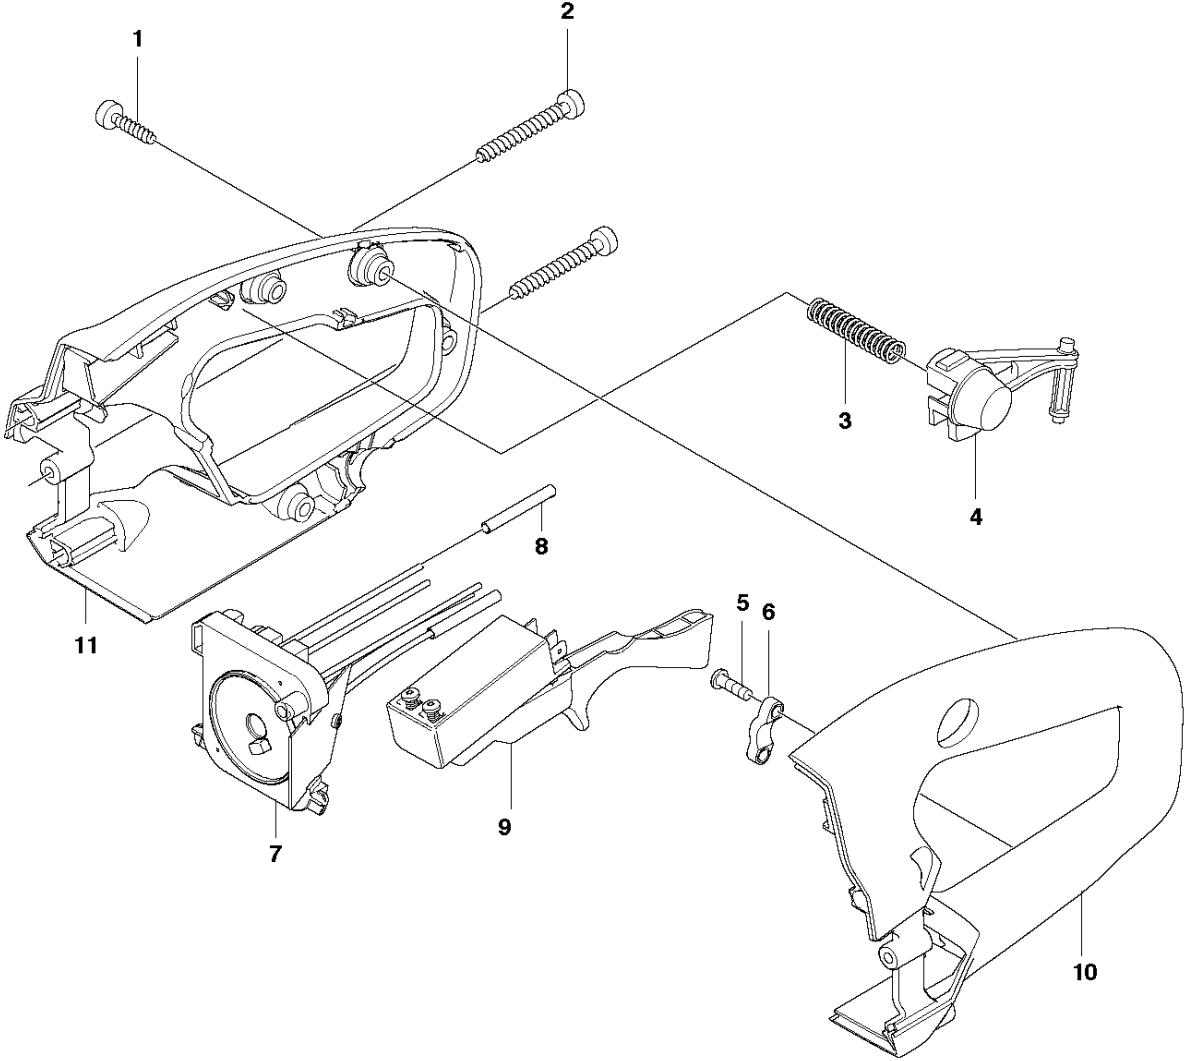

# SPARE PARTS LIST

POWER CUTTERS

K 4000, 2018-03

**A** K4000

Ref	Part No	Description	Remark	QTY KIT
1	589 53 01-01	SCREW ITXSCT		4
2	589 58 33-01	SCREW		4
3	577 48 19-01	SPRING		1
4	589 65 73-02	LOCKING BUTTON		1
5	590 93 57-01	SCREW		2
6	531 03 18-87	CLIP		1
7	577 01 01-05	HOLDER ASSY	100-120V, incl 8	1
7	577 01 01-06	HOLDER ASSY	230V, incl 8	1
8	578 03 26-01	SLEEVE	100-120V	1
8	578 03 24-01	SLEEVE	230V	2
9	531 03 18-83	SWITCH		1
10	582 33 02-01	HANDLE HALF		1
11	582 33 03-01	HANDLE HALF		1

**B** K4000

MOTOR

K 4000, 2018-03

Ref	Part No	Description	Remark	QTY KIT
1	577 06 66-01	RUBBER BUSHING		1
2	503 25 09-01	BEARING		1
3	579 25 62-01	SCREW		1
4	582 58 66-02	ROTOR	100-120V	1
4	582 58 66-01	ROTOR	230V	1
5	735 31 33-10	CIRCLIP		1
6	505 53 03-51	SPRING WASHER		1
7	531 07 39-44	BALL BEARING		1
8	505 53 03-16	SPACER		1
9	505 53 03-41	FELT		1
10	505 53 03-52	SPACER		1
11	505 53 03-19	SPACER		1
12	506 09 86-02	PINION		1
13	523 12 24-02	NUT		1

## GEARS

K 4000, 2018-03

Ref	Part No	Description	Remark	QTY KIT
1	581 85 52-01	SCREW		1
2	506 07 09-01	FLANGE WASHER	JP	2
2	583 87 44-01	FLANGE	RoW	2
3	581 60 54-03	BUSHING	JP	1
3	578 39 82-01	BUSHING	RoW	1
4	506 32 48-01	SUPPORT FLANGE		1
5	505 57 41-16	SCREW ITXSCM		3
6	506 26 65-01	FLANGE		1
7	503 21 53-10	SCREW ITXSCM		2
8	506 26 64-01	SCREEN		1
9	544 40 32-01	GEAR SET	Incl. 10 - 16	1
10	506 28 84-01	SCREEN		1
11	503 25 21-01	BALL BEARING		1
12	506 41 28-01	BLADE SHAFT		1
13	505 57 41-20	SCREW ITXSCM		4
14	523 05 62-01	GASKET		1
15	531 03 18-75	GEAR WHEEL	Incl. 17	1
16	738 22 00-15	BALL BEARING		1
17	506 09 86-02	PINION		1