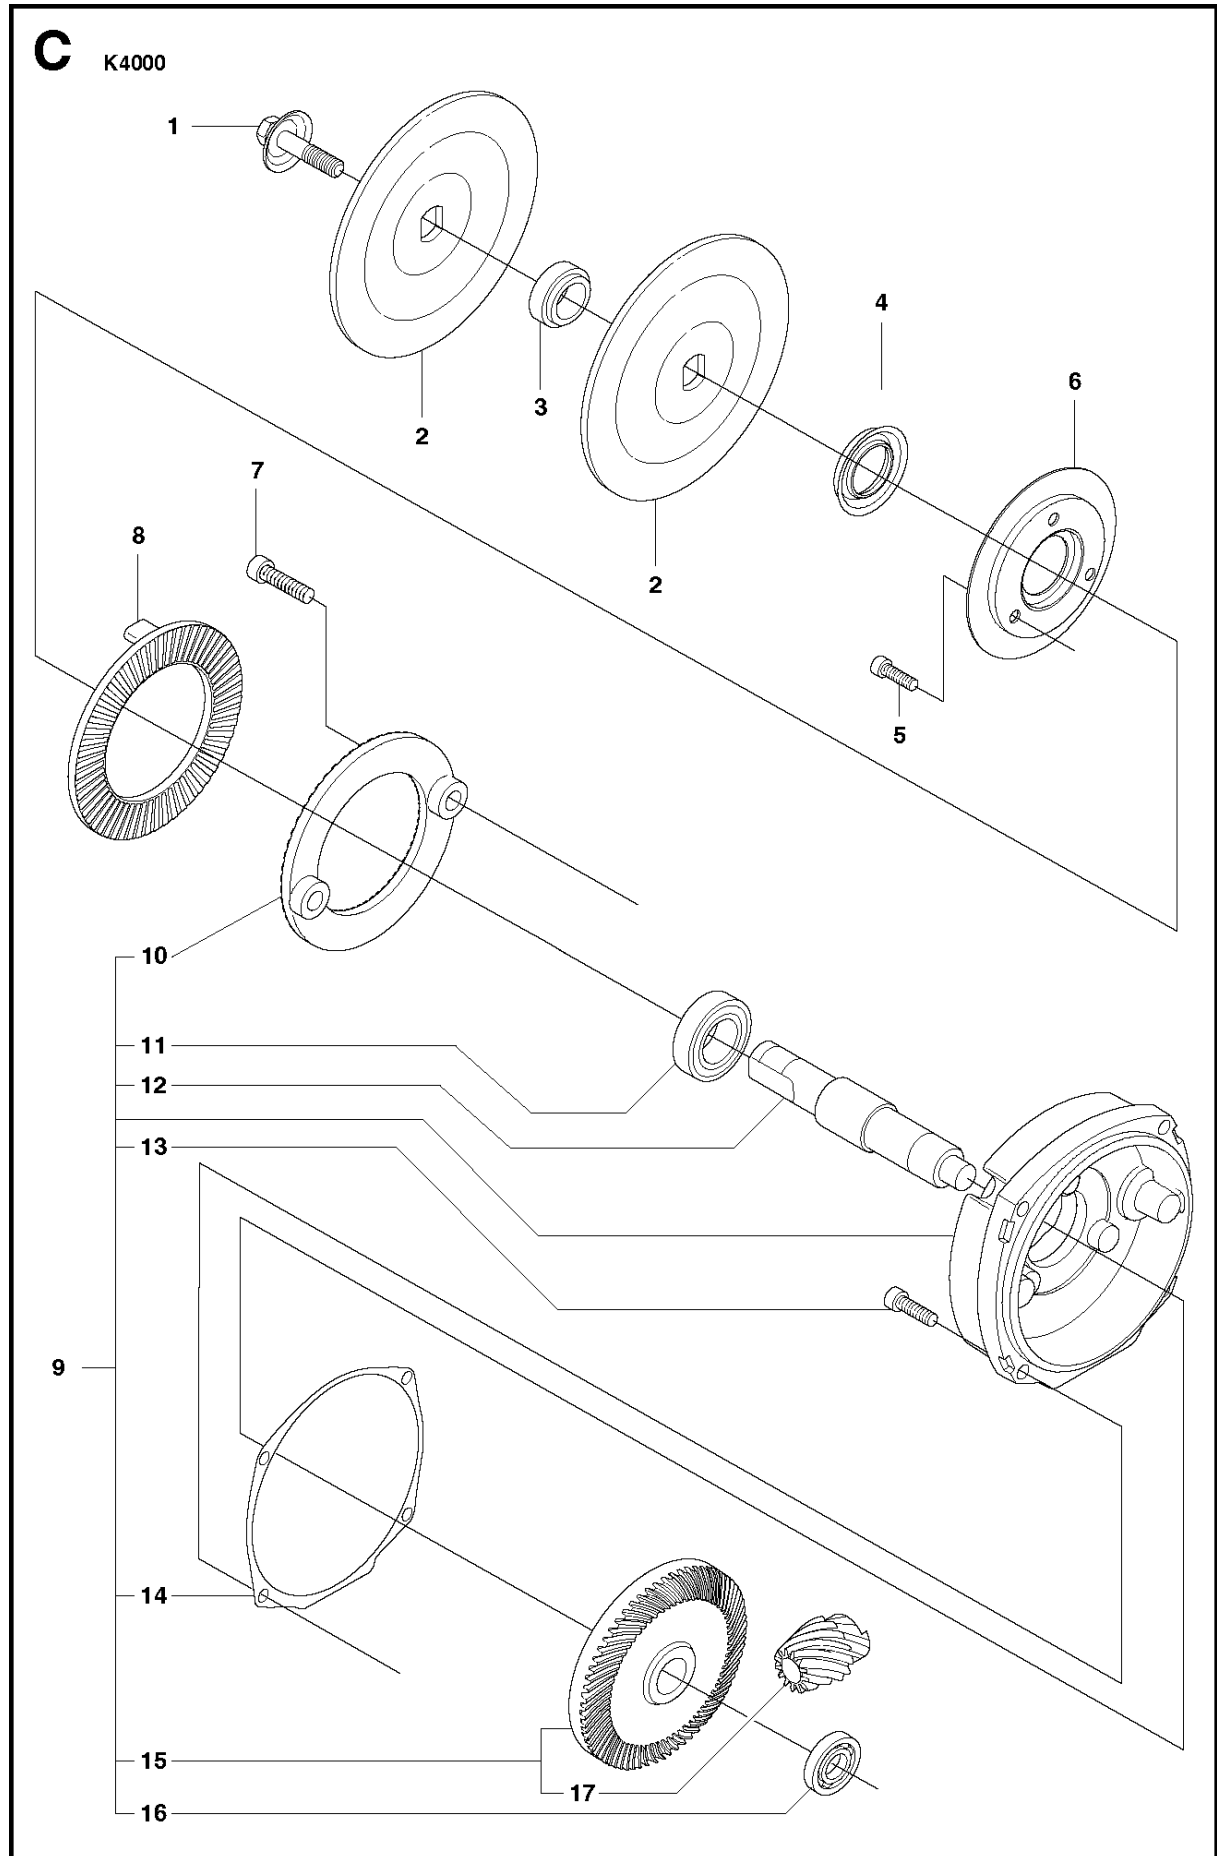

# SPARE PARTS LIST

POWER CUTTERS

K 4000, 2018-03

**A** K4000

Ref	Part No	Description	Remark	QTY KIT
1	589 53 01-01	SCREW ITXSCT		4
2	589 58 33-01	SCREW		4
3	577 48 19-01	SPRING		1
4	589 65 73-02	LOCKING BUTTON		1
5	590 93 57-01	SCREW		2
6	531 03 18-87	CLIP		1
7	577 01 01-05	HOLDER ASSY	100-120V, incl 8	1
7	577 01 01-06	HOLDER ASSY	230V, incl 8	1
8	578 03 26-01	SLEEVE	100-120V	1
8	578 03 24-01	SLEEVE	230V	2
9	531 03 18-83	SWITCH		1
10	582 33 02-01	HANDLE HALF		1
11	582 33 03-01	HANDLE HALF		1

**B** K4000

MOTOR

K 4000, 2018-03

Ref	Part No	Description	Remark	QTY KIT
1	577 06 66-01	RUBBER BUSHING		1
2	503 25 09-01	BEARING		1
3	579 25 62-01	SCREW		1
4	582 58 66-02	ROTOR	100-120V	1
4	582 58 66-01	ROTOR	230V	1
5	735 31 33-10	CIRCLIP		1
6	505 53 03-51	SPRING WASHER		1
7	531 07 39-44	BALL BEARING		1
8	505 53 03-16	SPACER		1
9	505 53 03-41	FELT		1
10	505 53 03-52	SPACER		1
11	505 53 03-19	SPACER		1
12	506 09 86-02	PINION		1
13	523 12 24-02	NUT		1

## GEARS

K 4000, 2018-03

Ref	Part No	Description	Remark	QTY KIT
1	581 85 52-01	SCREW		1
2	506 07 09-01	FLANGE WASHER	JP	2
2	583 87 44-01	FLANGE	RoW	2
3	581 60 54-03	BUSHING	JP	1
3	578 39 82-01	BUSHING	RoW	1
4	506 32 48-01	SUPPORT FLANGE		1
5	505 57 41-16	SCREW ITXSCM		3
6	506 26 65-01	FLANGE		1
7	503 21 53-10	SCREW ITXSCM		2
8	506 26 64-01	SCREEN		1
9	544 40 32-01	GEAR SET	Incl. 10 - 16	1
10	506 28 84-01	SCREEN		1
11	503 25 21-01	BALL BEARING		1
12	506 41 28-01	BLADE SHAFT		1
13	505 57 41-20	SCREW ITXSCM		4
14	523 05 62-01	GASKET		1
15	531 03 18-75	GEAR WHEEL	Incl. 17	1
16	738 22 00-15	BALL BEARING		1
17	506 09 86-02	PINION		1