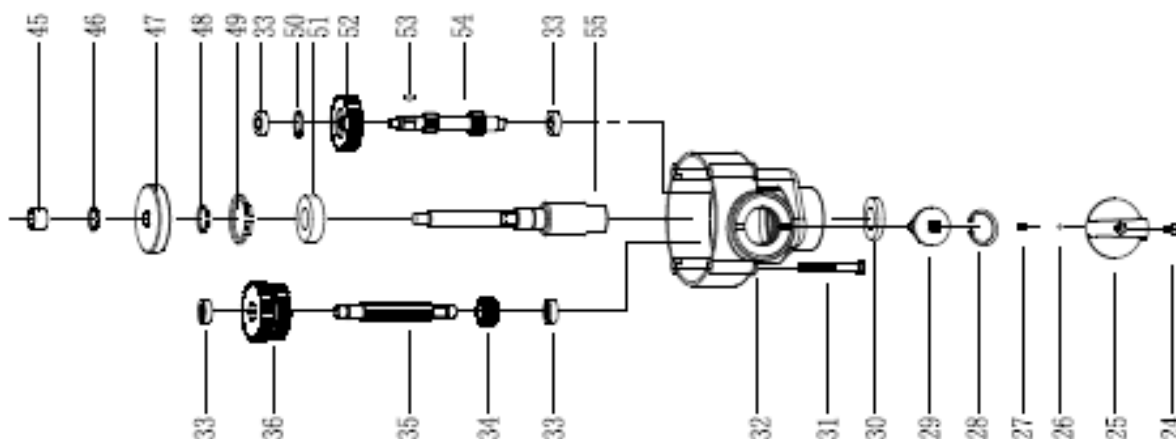

C

Part-list	ES	EN	Prod.
24	25125 1	TORN M4X12	SCREW M4X12
25	25180 1	SELECTOR VELOCIDAD RUBIMIX-9N/E10/PLUS	GEARBOX SPEED KNOB RUBIMIX-9N/E10/PLUS
26	25178 2	BOLA RODAMIENTO Ø4	BEARING STEEL BALL Ø4
27	25179 2	MUELLE COMPRESION 4,5X7 Ø0,5	COMPRESSION SPRING 4,5X7 Ø0,5
28	25176 1	ANILLO DIN 472 Ø 27	CIRCLIP DIN 472 Ø 27
29	25175 1	EXCENTRICA SELEC.VEL. RMIX-9N/E10/PLUS	SPEED SHIFT CAM RUBIMIX-9N/E10/PLUS
30	24508 1	RETEN GRASA Ø21X26X5	SHAFT GREASE SEAL Ø21X26X5
31	26358 4	TORN ST4,8X80	SCREW ST4,8X80
32	26359 1	CAJA ENGRANAJES RUBIMIX SUPERTORQUE	GEARBOX RUBIMIX SUPERTORQUE
33	25210 4	RODAMIENTO 698Z	BEARING 698Z
34	25589 1	ENGRANAJE INICIAL CL.III RUBIMIX-9 PLUS	INITIATIVE GEAR CLASS III RMIX-9-BL PLUS
35	25590 1	ENGRANAJE IMPULSOR CL.III RUBIMIX-9 PLUS	DRIVEN GEAR CL.III RMIX-9-BL PLUS
36	25591 1	ENGRANAJE IMPULSOR CL.II RUBIMIX-9 PLUS	DRIVEN GEAR CL.II RMIX-9-BL PLUS
45	25594 1	RODAMIENTO HK1010	BEARING HK1010
46	25593 1	ANILLO 15MM RUBIMIX-9 PLUS	CIRCLIP 15MM RMIX-9-BL PLUS
47	25592 1	ENGRANAJE GRANDE RUBIMIX-9 PLUS	BIG GEAR RMIX-9-BL PLUS
48	25597 1	ANILLO 17MM RUBIMIX-9 PLUS	CIRCLIP 17MM RMIX-9-BL PLUS
49	25598 1	ANILLO 35MM RUBIMIX-9 PLUS	CIRCLIP 35MM RMIX-9-BL PLUS
50	25202 1	ANILLO ELAST.Ø 10 RMIX-9 DUP	CIRCLIP DIA.10 RMIX-9 DUP
51	25599 1	RODAMIENTO 6003 2Z	BEARING 6003 2Z
52	25600 1	ENGRANAJE IMPULSOR CL.I RUBIMIX-9 PLUS	DRIVEN GEAR CL.I RMIX-9-BL PLUS
53	51721 1	CHAVETA DIN 6888 3X3,7X10	WOODRUFF KEY DIN 6888 3X3,7X10
54	25601 1	EJE ENGRANAJE CL.II RUBIMIX-9 PLUS	GEAR SHAFT CL.II RMIX-9-BL PLUS
55	25602 1	PASADOR POS.60 RUBIMIX-9 PLUS	SPINDLE POS.60 RMIX-9-BL PLUS