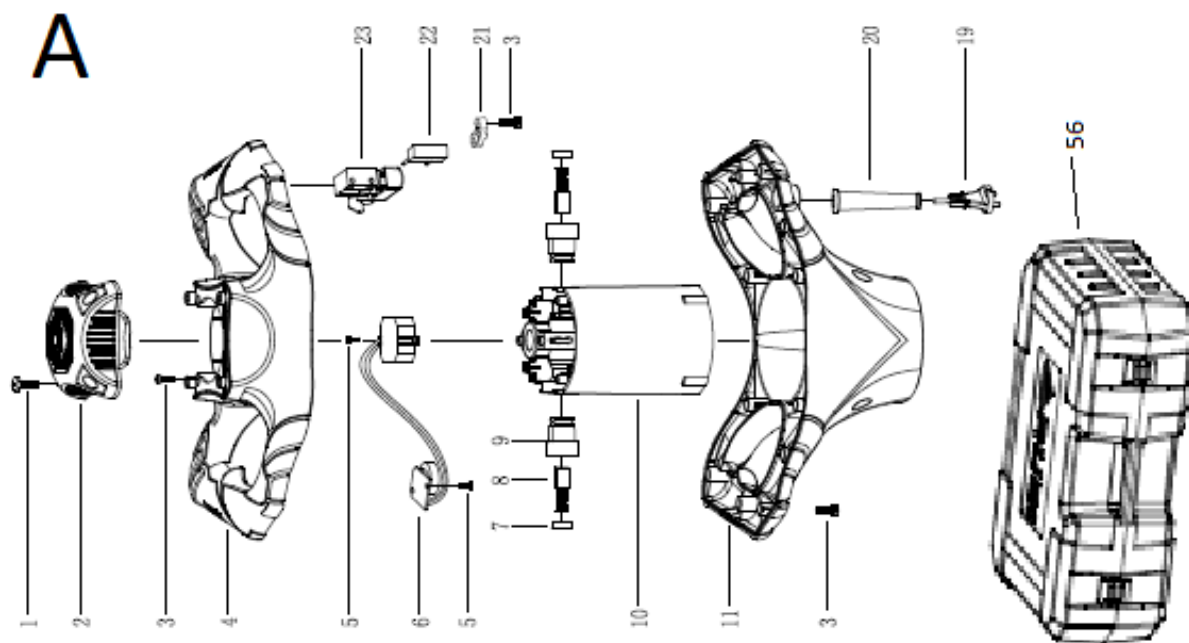

Queda reservado el derecho de introducir cualquier modificacion técnica sin previo aviso

We reserve the right to introduce any technical modification without previous notice

Part-list	ES	EN	Prod.	
1	26198 4	TORN ST4,8X14 6.8 ZN	SCREW ST4,8X14 6.8 ZP	
2	26341 1	TAPA TRASERA RUBIMIX SUPERTORQUE	REAR COVER RUBIMIX SUPERTORQUE	
3	24345 14	TORN ST3,9X14	SCREW ST3,9X14	
4	26343 1	MANGO SUPERIOR RUBIMIX SUPERTORQUE	UPPER HANDLE RUBIMIX SUPERTORQUE	
5	51607 4	TORN ST2,9X8	SCREW ST2,9X8	
6	26345 1	CONTROL VELOCIDAD RUBIMIX SUPERTORQUE	E-SPEED CONTROL RUBIMIX SUPERTORQUE	
7	24507 2	JUEGO TAPA PORTAESCOB.RMIX-9N/PLUS (2U)	BRUSH HOLDER COVER RUBIMIX-9N	
8	24532 2	JUEGO ESCOB.RMIX-9N 230V/PLUS (2 UN)	CARBON BRUSHER SET RUBIMIX-9N 230V	
9	24509 2	JUEGO PORTAESCOB.RMIX-9N/PLUS (2 UN)	BRUSHER HOLDER RUBIMIX-9N	
10	26346 1	CARCASA MOTOR RUBIMIX SUPERTORQUE	MOTOR HOUSE RUBIMIX SUPERTORQUE	
11	26348 1	MANGO INFERIOR RUBIMIX SUPERTORQUE	LOWER HANDLE RUBIMIX SUPERTORQUE	
19	26354 1	ENCHUFE CABLE 230V 2X1MM 3M VDE	POWER PLUG 230V 2X1MM 3M VDE	26970, 74, 75
19	26342 1	ENCHUFE CABLE 230V 2X1MM 3M UK	POWER PLUG 230V 2X1MM 3M UK	26972
19	26367 1	ENCHUFE CABLE 110V 2X1MM 3M UK	POWER PLUG 110V 2X1MM 3M UK	26971
19	26369 1	ENCHUFE CABLE 120V 2X1MM 3M USA	POWER PLUG 120V 2X1MM 3M USA	26973
20	25734 1	PROTECCION CABLE RUBIMIX-9-N	CORD GUARD RMIX-9-N	
21	25114 1	FIJACION CABLE RUBIMIX-9	CORD CAMP RMIX-9-BL	
22	24385 1	CONDENSADOR RUBIMIX-16 ERGOMAX	CAPACITOR RUBMIX-16 ERGOMAX	
23	26356 1	INTERRUPTOR 230V 10A RUBIMIX SUPERTORQUE	SWITCH 230V 10A RUBIMIX SUPERTORQUE	26970, 72, 74, 75
23	26368 1	INTERRUPTOR 110V 10A RUBIMIX SUPERTORQUE	SWITCH 110V 10A RUBIMIX SUPERTORQUE	26971, 73
56	26365 1	MALETA RUBIMIX SUPERTORQUE	CASE RUBIMIX SUPERTORQUE	26974