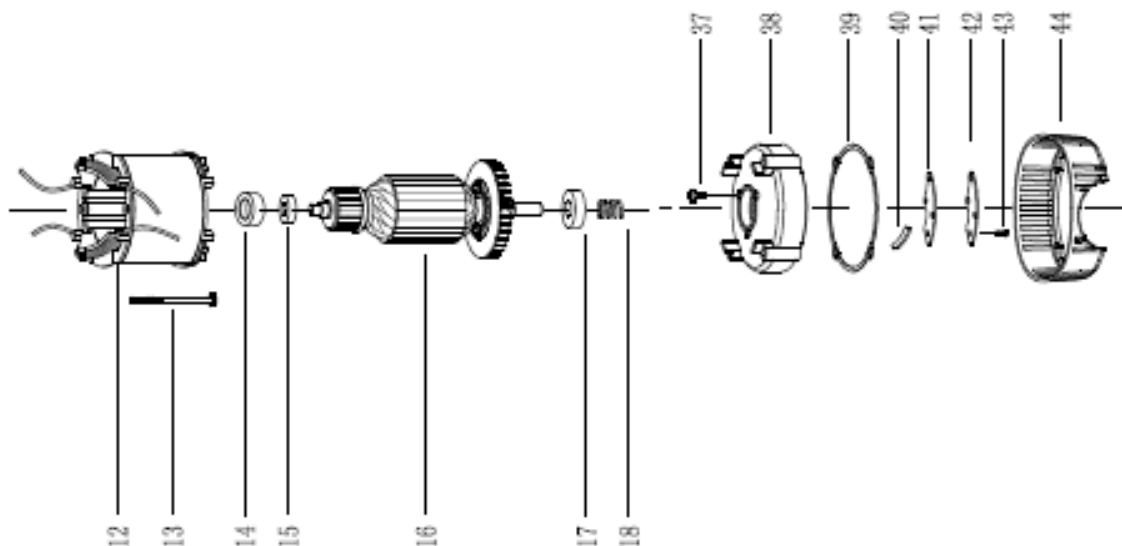

B

Part-list	ES	EN	Prod.	
12	26339 1	ESTATOR 110V RUBIMIX SUPERTORQUE	STATOR 110V RUBIMIX SUPERTORQUE	26971, 73
12	26350 1	ESTATOR 230V RUBIMIX SUPERTORQUE	STATOR 230V RUBIMIX SUPERTORQUE	26970, 72, 74, 75
13	51537 2	TORN ST4,8X70	SCREW ST4,8X70	
14	25121 1	FUNDA GOMA RUBIMIX-9	RUBBER LOOP RMIX-9-BL	
15	25122 1	RODAMIENTO 6000	BEARING 6000	
16	26352 1	ROTOR 230V RUBIMIX SUPERTORQUE	ROTOR 230V RUBIMIX SUPERTORQUE	26970, 72, 74, 75
16	26366 1	ROTOR 110V RUBIMIX SUPERTORQUE	ROTOR 110V RUBIMIX SUPERTORQUE	26971, 73
17	24365 1	RODAMIENTO 6001 RUBIMIX-16 ERGOMAX	BEARING 6001 RUBIMIX-16 ERGOMAX	
18	24366 1	MUELLE POS.22 RUBIMIX-16 ERGOMAX	SPRING POS.22 RUBIMIX-16 ERGOMAX	
37	25572 3	TORN M4X6 ST RUBIMIX-9 PLUS	SCREW M4X6 ST RMIX-9-BL PLUS	
38	26360 1	TAPA MOTOR RUBIMIX SUPERTORQUE	MOTOR COVER RUBIMIX SUPERTORQUE	
39	26361 1	JUNTA ESTANQUEIDAD RMIX SUPERTORQUE P.39	OIL WASHER RMIX SUPERTORQUE P.39	
40	25577 1	MECHA ENGRASE 5X5X40	GREASE WICK 5X5X40	
41	26362 1	JUNTA ESTANQUEIDAD RMIX SUPERTORQUE P.41	OIL WASHER RMIX SUPERTORQUE P.41	
42	26363 1	TAPA ACEITE RUBIMIX SUPERTORQUE	OIL COVER RUBIMIX SUPERTORQUE	
43	25581 4	TORN M3X10 RUBIMIX-9 PLUS	SCREW M3X10 RMIX-9-BL PLUS	
44	26364 1	TAPA VENTILACION RUBIMIX SUPERTORQUE	WIND COVER RUBIMIX SUPERTORQUE