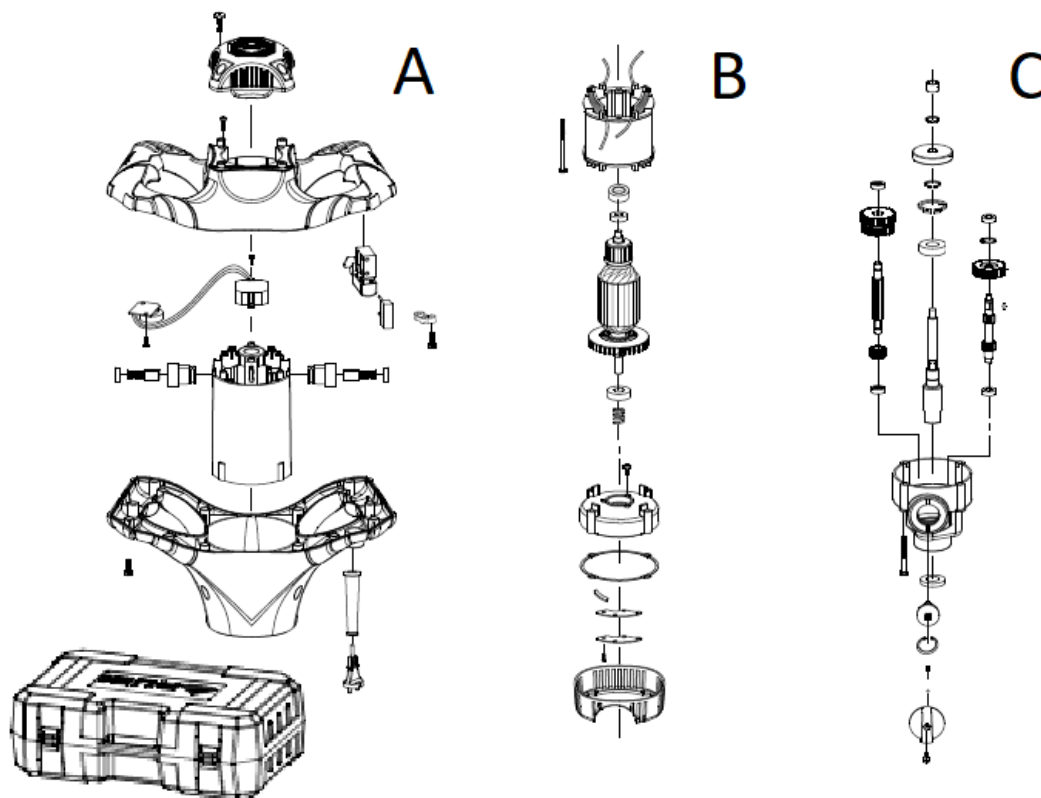

RUBIMIX-9 SUPERTORQUE

1000043759 00 27/01/2021

Página 1 de 4

Part-list	ES	EN	Prod.
1	A	GRUPO A	GROUP A
2	B	GRUPO B	GROUP B
3	C	GRUPO C	GROUP C

Prod.	ES	EN	From serial num.
26970	RUBIMIX-9 SUPERTORQUE 230V 50/60HZ	RUBIMIX-9 SUPERTORQUE 230V 50/60HZ	-
26971	RUBIMIX-9 SUPERTORQUE 110V 50/60HZ UK	RUBIMIX-9 SUPERTORQUE 110V 50/60HZ UK	-
26972	RUBIMIX-9 SUPERTORQUE 220V 50/60HZ UK	RUBIMIX-9 SUPERTORQUE 220V 50/60HZ UK	-
26973	RUBIMIX-9 SUPERTORQUE 120V USA+CHUCK	RMIX-9 SUPERTORQUE 120V 50/60 USA+CHUCK	-
26974	RUBIMIX-9 SUPERTORQUE 230V C/MALETA	RUBIMIX-9 SUPERTORQUE 230V W/CASE	-
26975	RUBIMIX-9 SUPERTORQUE 230V Y PORTABROCAS	RUBIMIX-9 SUPERTORQUE 230V W/CHUCK	-

Queda reservado el derecho de introducir cualquier modificacion técnica sin previo aviso

We reserve the right to introduce any technical modification without previous notice