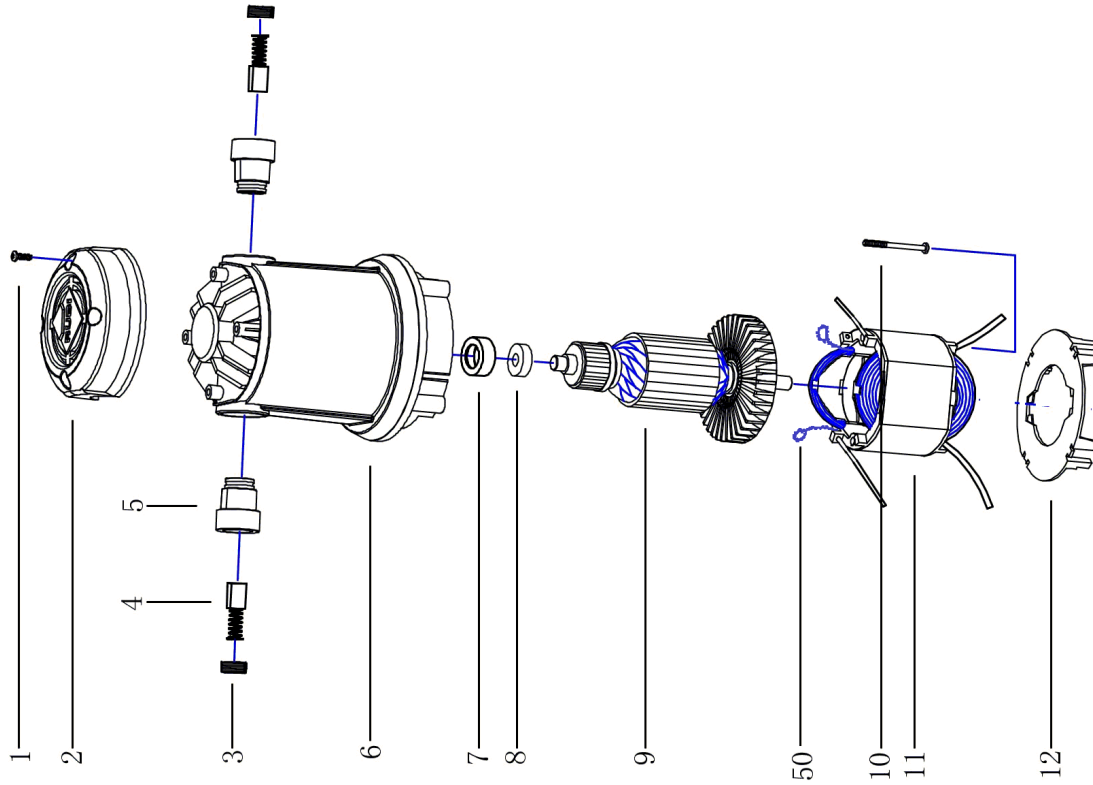

Queda reservado el derecho de introducir cualquier modificacion técnica sin previo aviso

We reserve the right to introduce any technical modification without previous notice

Part-list	ES	EN	Prod.	
1	24505 4	TORN ST4,8X9,5	SCREW ST4,8X9,5	
2	24506 1	TAPA TRASERA RUBIMIX-9N	REAR COVER RUBIMIX-9N	
3	24507 2	JUEGO TAPA PORTAESCOBILLAS RUBIMIX-9N 2U	BRUSH HOLDER COVER RUBIMIX-9N	
4	24533 1	JUEGO ESCOBILLAS RUBIMIX-9N 110V	CARBON BRUSHER SET RUBIMIX-9N 110V	25942, 25948, 24949
4	24532 1	JUEGO ESCOBILLAS RUBIMIX-9N 230V	CARBON BRUSHER SET RUBIMIX-9N 230V	25940, 25944, 24954, 24958, 24986
5	24509 2	JUEGO PORTAESCOBILLAS RUBIMIX-9N 2 UN	BRUSHER HOLDER RUBIMIX-9N	
6	24510 1	CARCASA MOTOR RUBIMIX-9N	MOTOR HOUSING RUBIMIX-9N	
7	25121 1	FUNDA GOMA RUBIMIX-9	RUBBER LOOP RMIX-9-BL	
8	25122 1	RODAMIENTO 6000 RUBIMIX-9	6000 BEARING RMIX-9-BL	
9	25124 1	ROTOR 230V RUBIMIX-9	ROTOR 230V RMIX-9-BL	25940, 25944, 24954, 24958, 24986
9	25440 1	ROTOR 120V RUBIMIX-9	ROTOR 120V RMIX-9-BL	25942, 25948, 24949
10	24360 2	TORN ST4,8X60	SCREW ST4,8X60	
11	25441 1	ESTATOR 120V RUBIMIX-9	STATOR 120V RMIX-9-BL	25942, 25948, 24949
11	25120 1	ESTATOR 230V RUBIMIX-9	STATOR 230V RMIX-9-BL	25940, 25944, 24954, 24958, 24986
12	24512 1	TAPA VENTILADOR RUBIMIX-9N	WIND COVER RUBIMIX-9N	
50	24561 2	CONEXION ESTATOR-ESCOB.RMIX-9-N/PLUS	STATOR-BRUSH CONNECT.RMIX-9-N/PLUS	