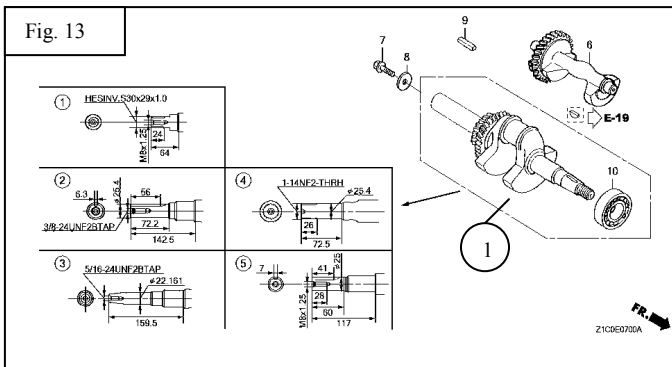

# Motor HONDA GX-390

Nº	Código	Descripción	Uds.	P.V.P. Unidad	Nº	Código	Descripción	Uds.	P.V.P. Unidad
<b><u>ARRANQUE MANUAL (Fig. 1)</u></b>									
*	5631300	Kit de Juntas	1		1	5631310	Arranque Completo	1	
<b><u>CUBIERTA VENTILADOR (Fig. 2)</u></b>									
2	19610-ZE3-W02ZE	Cubierta Ventilador	1		2	5630917	Interruptor ON-OFF	1	
<b><u>CARBURADOR (Fig. 3)</u></b>									
9	5631303	Carburador	1		17	5631305	Junta Carburador	1	
15	5631304	Separador Filtro	1		18	5631306	Junta Separador	1	
<b><u>FILTRO AIRE (Fig. 4)</u></b>									
0	5631307	Filtro Aire Completo	1		6	5631309	Base Filtro	1	
2	5631311	Elemento Filtro Aire	1		9	5631313	Soporte Filtro	1	
4	5631308	Tapa Filtro	1						
<b><u>ESCAPE (Fig. 5)</u></b>									
0	5630914	Cjto. Escape	1		6	5631314	Junta Codo Escape	1	
4	5631326	Codo Escape	1						
<b><u>DEPOSITO COMBUSTIBLE (Fig. 6)</u></b>									
6	5631312	Depósito-Tapón	1						
7	5630513	Tapón + Junta	1						
<b><u>VOLANTE (Fig. 7)</u></b>									
1	5631315	Ventilador	1		4	31100-ZE3-722	Plato Magnético	1	
2	28450-ZE3-W11	Vaso Arranque	1						