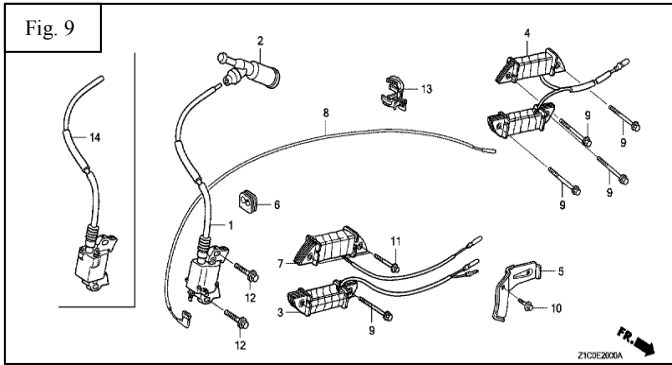

# Motor HONDA GX-390

Nº	Código	Descripción	Uds.	P.V.P. Unidad	Nº	Código	Descripción	Uds.	P.V.P. Unidad
<b><u>ARRANQUE MANUAL (Fig. 1)</u></b>									
*	5631300	Kit de Juntas	1		1	5631310	Arranque Completo	1	
<b><u>CUBIERTA VENTILADOR (Fig. 2)</u></b>									
2	19610-ZE3-W02ZE	Cubierta Ventilador	1		2	5630917	Interruptor ON-OFF	1	
<b><u>CARBURADOR (Fig. 3)</u></b>									
9	5631303	Carburador	1		17	5631305	Junta Carburador	1	
15	5631304	Separador Filtro	1		18	5631306	Junta Separador	1	
<b><u>FILTRO AIRE (Fig. 4)</u></b>									
0	5631307	Filtro Aire Completo	1		6	5631309	Base Filtro	1	
2	5631311	Elemento Filtro Aire	1		9	5631313	Soporte Filtro	1	
4	5631308	Tapa Filtro	1						
<b><u>ESCAPE (Fig. 5)</u></b>									
0	5630914	Cjto. Escape	1		6	5631314	Junta Codo Escape	1	
4	5631326	Codo Escape	1						
<b><u>DEPOSITO COMBUSTIBLE (Fig. 6)</u></b>									
6	5631312	Depósito-Tapón	1						
7	5630513	Tapón + Junta	1						
<b><u>VOLANTE (Fig. 7)</u></b>									
1	5631315	Ventilador	1		4	31100-ZE3-722	Plato Magnético	1	
2	28450-ZE3-W11	Vaso Arranque	1						