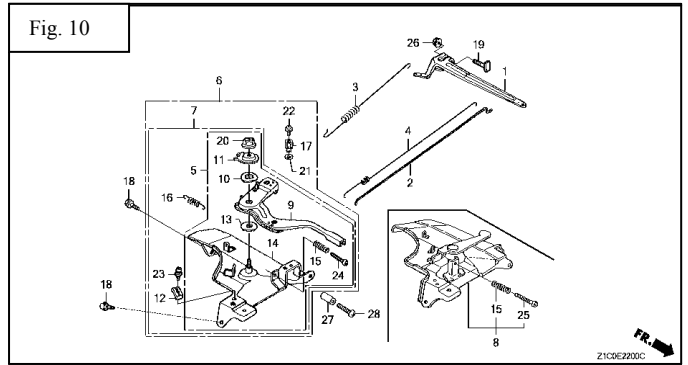

# Motor HONDA GX-390

Nº	Código	Descripción	Uds.	P.V.P. Unidad	Nº	Código	Descripción	Uds.	P.V.P. Unidad
<b><u>ARRANQUE MANUAL (Fig. 1)</u></b>									
*	5631300	Kit de Juntas	1		1	5631310	Arranque Completo	1	
<b><u>CUBIERTA VENTILADOR (Fig. 2)</u></b>									
2	19610-ZE3-W02ZE	Cubierta Ventilador	1		2	5630917	Interruptor ON-OFF	1	
<b><u>CARBURADOR (Fig. 3)</u></b>									
9	5631303	Carburador	1		17	5631305	Junta Carburador	1	
15	5631304	Separador Filtro	1		18	5631306	Junta Separador	1	
<b><u>FILTRO AIRE (Fig. 4)</u></b>									
0	5631307	Filtro Aire Completo	1		6	5631309	Base Filtro	1	
2	5631311	Elemento Filtro Aire	1		9	5631313	Soporte Filtro	1	
4	5631308	Tapa Filtro	1						
<b><u>ESCAPE (Fig. 5)</u></b>									
0	5630914	Cjto. Escape	1		6	5631314	Junta Codo Escape	1	
4	5631326	Codo Escape	1						
<b><u>DEPOSITO COMBUSTIBLE (Fig. 6)</u></b>									
6	5631312	Depósito-Tapón	1						
7	5630513	Tapón + Junta	1						
<b><u>VOLANTE (Fig. 7)</u></b>									
1	5631315	Ventilador	1		4	31100-ZE3-722	Plato Magnético	1	
2	28450-ZE3-W11	Vaso Arranque	1						