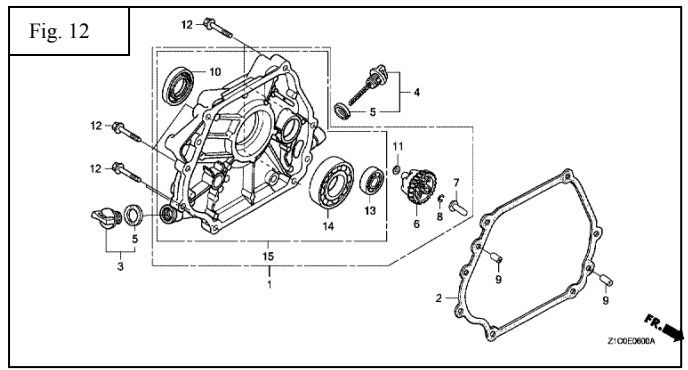

# Motor HONDA GX-390

Nº	Código	Descripción	Uds.	P.V.P. Unidad	Nº	Código	Descripción	Uds.	P.V.P. Unidad
<b><u>ARRANQUE MANUAL (Fig. 1)</u></b>									
*	5631300	Kit de Juntas	1		1	5631310	Arranque Completo	1	
<b><u>CUBIERTA VENTILADOR (Fig. 2)</u></b>									
2	19610-ZE3-W02ZE	Cubierta Ventilador	1		2	5630917	Interruptor ON-OFF	1	
<b><u>CARBURADOR (Fig. 3)</u></b>									
9	5631303	Carburador	1		17	5631305	Junta Carburador	1	
15	5631304	Separador Filtro	1		18	5631306	Junta Separador	1	
<b><u>FILTRO AIRE (Fig. 4)</u></b>									
0	5631307	Filtro Aire Completo	1		6	5631309	Base Filtro	1	
2	5631311	Elemento Filtro Aire	1		9	5631313	Soporte Filtro	1	
4	5631308	Tapa Filtro	1						
<b><u>ESCAPE (Fig. 5)</u></b>									
0	5630914	Cjto. Escape	1		6	5631314	Junta Codo Escape	1	
4	5631326	Codo Escape	1						
<b><u>DEPOSITO COMBUSTIBLE (Fig. 6)</u></b>									
6	5631312	Depósito-Tapón	1						
7	5630513	Tapón + Junta	1						
<b><u>VOLANTE (Fig. 7)</u></b>									
1	5631315	Ventilador	1		4	31100-ZE3-722	Plato Magnético	1	
2	28450-ZE3-W11	Vaso Arranque	1						