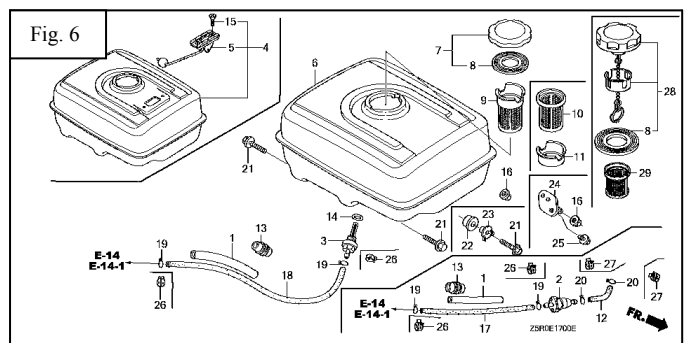

# Motor HONDA GX-390

Nº	Código	Descripción	Uds.	P.V.P. Unidad	Nº	Código	Descripción	Uds.	P.V.P. Unidad
<b><u>ARRANQUE MANUAL (Fig. 1)</u></b>									
*	5631300	Kit de Juntas	1		1	5631310	Arranque Completo	1	
<b><u>CUBIERTA VENTILADOR (Fig. 2)</u></b>									
2	19610-ZE3-W02ZE	Cubierta Ventilador	1		2	5630917	Interruptor ON-OFF	1	
<b><u>CARBURADOR (Fig. 3)</u></b>									
9	5631303	Carburador	1		17	5631305	Junta Carburador	1	
15	5631304	Separador Filtro	1		18	5631306	Junta Separador	1	
<b><u>FILTRO AIRE (Fig. 4)</u></b>									
0	5631307	Filtro Aire Completo	1		6	5631309	Base Filtro	1	
2	5631311	Elemento Filtro Aire	1		9	5631313	Soporte Filtro	1	
4	5631308	Tapa Filtro	1						
<b><u>ESCAPE (Fig. 5)</u></b>									
0	5630914	Cjto. Escape	1		6	5631314	Junta Codo Escape	1	
4	5631326	Codo Escape	1						
<b><u>DEPOSITO COMBUSTIBLE (Fig. 6)</u></b>									
6	5631312	Depósito-Tapón	1						
7	5630513	Tapón + Junta	1						
<b><u>VOLANTE (Fig. 7)</u></b>									
1	5631315	Ventilador	1		4	31100-ZE3-722	Plato Magnético	1	
2	28450-ZE3-W11	Vaso Arranque	1						