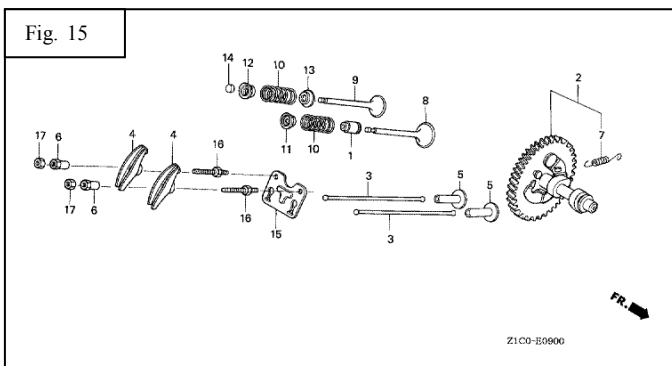

# Motor HONDA GX-390

Nº	Código	Descripción	Uds.	P.V.P. Unidad	Nº	Código	Descripción	Uds.	P.V.P. Unidad
<b><u>ARRANQUE MANUAL (Fig. 1)</u></b>									
*	5631300	Kit de Juntas	1		1	5631310	Arranque Completo	1	
<b><u>CUBIERTA VENTILADOR (Fig. 2)</u></b>									
2	19610-ZE3-W02ZE	Cubierta Ventilador	1		2	5630917	Interruptor ON-OFF	1	
<b><u>CARBURADOR (Fig. 3)</u></b>									
9	5631303	Carburador	1		17	5631305	Junta Carburador	1	
15	5631304	Separador Filtro	1		18	5631306	Junta Separador	1	
<b><u>FILTRO AIRE (Fig. 4)</u></b>									
0	5631307	Filtro Aire Completo	1		6	5631309	Base Filtro	1	
2	5631311	Elemento Filtro Aire	1		9	5631313	Soporte Filtro	1	
4	5631308	Tapa Filtro	1						
<b><u>ESCAPE (Fig. 5)</u></b>									
0	5630914	Cjto. Escape	1		6	5631314	Junta Codo Escape	1	
4	5631326	Codo Escape	1						
<b><u>DEPOSITO COMBUSTIBLE (Fig. 6)</u></b>									
6	5631312	Depósito-Tapón	1						
7	5630513	Tapón + Junta	1						
<b><u>VOLANTE (Fig. 7)</u></b>									
1	5631315	Ventilador	1		4	31100-ZE3-722	Plato Magnético	1	
2	28450-ZE3-W11	Vaso Arranque	1						