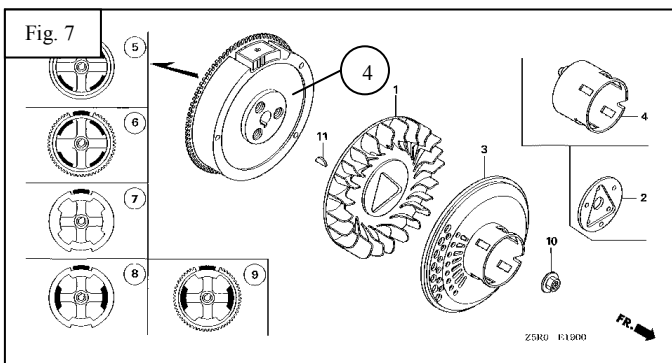

# Motor HONDA GX-390

Nº	Código	Descripción	Uds.	P.V.P. Unidad	Nº	Código	Descripción	Uds.	P.V.P. Unidad
<b><u>ARRANQUE MANUAL (Fig. 1)</u></b>									
*	5631300	Kit de Juntas	1		1	5631310	Arranque Completo	1	
<b><u>CUBIERTA VENTILADOR (Fig. 2)</u></b>									
2	19610-ZE3-W02ZE	Cubierta Ventilador	1		2	5630917	Interruptor ON-OFF	1	
<b><u>CARBURADOR (Fig. 3)</u></b>									
9	5631303	Carburador	1		17	5631305	Junta Carburador	1	
15	5631304	Separador Filtro	1		18	5631306	Junta Separador	1	
<b><u>FILTRO AIRE (Fig. 4)</u></b>									
0	5631307	Filtro Aire Completo	1		6	5631309	Base Filtro	1	
2	5631311	Elemento Filtro Aire	1		9	5631313	Soporte Filtro	1	
4	5631308	Tapa Filtro	1						
<b><u>ESCAPE (Fig. 5)</u></b>									
0	5630914	Cjto. Escape	1		6	5631314	Junta Codo Escape	1	
4	5631326	Codo Escape	1						
<b><u>DEPOSITO COMBUSTIBLE (Fig. 6)</u></b>									
6	5631312	Depósito-Tapón	1						
7	5630513	Tapón + Junta	1						
<b><u>VOLANTE (Fig. 7)</u></b>									
1	5631315	Ventilador	1		4	31100-ZE3-722	Plato Magnético	1	
2	28450-ZE3-W11	Vaso Arranque	1						