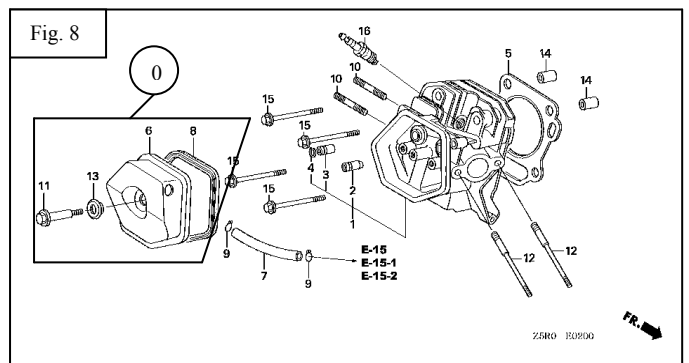

# Motor HONDA GX-390

Nº	Código	Descripción	Uds.	P.V.P. Unidad	Nº	Código	Descripción	Uds.	P.V.P. Unidad
<b><u>ARRANQUE MANUAL (Fig. 1)</u></b>									
*	5631300	Kit de Juntas	1		1	5631310	Arranque Completo	1	
<b><u>CUBIERTA VENTILADOR (Fig. 2)</u></b>									
2	19610-ZE3-W02ZE	Cubierta Ventilador	1		2	5630917	Interruptor ON-OFF	1	
<b><u>CARBURADOR (Fig. 3)</u></b>									
9	5631303	Carburador	1		17	5631305	Junta Carburador	1	
15	5631304	Separador Filtro	1		18	5631306	Junta Separador	1	
<b><u>FILTRO AIRE (Fig. 4)</u></b>									
0	5631307	Filtro Aire Completo	1		6	5631309	Base Filtro	1	
2	5631311	Elemento Filtro Aire	1		9	5631313	Soporte Filtro	1	
4	5631308	Tapa Filtro	1						
<b><u>ESCAPE (Fig. 5)</u></b>									
0	5630914	Cjto. Escape	1		6	5631314	Junta Codo Escape	1	
4	5631326	Codo Escape	1						
<b><u>DEPOSITO COMBUSTIBLE (Fig. 6)</u></b>									
6	5631312	Depósito-Tapón	1						
7	5630513	Tapón + Junta	1						
<b><u>VOLANTE (Fig. 7)</u></b>									
1	5631315	Ventilador	1		4	31100-ZE3-722	Plato Magnético	1	
2	28450-ZE3-W11	Vaso Arranque	1						