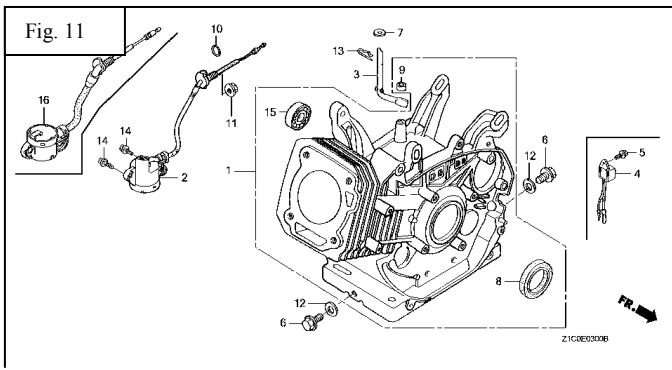

# Motor HONDA GX-390

Nº	Código	Descripción	Uds.	P.V.P. Unidad	Nº	Código	Descripción	Uds.	P.V.P. Unidad
<b><u>ARRANQUE MANUAL (Fig. 1)</u></b>									
*	5631300	Kit de Juntas	1		1	5631310	Arranque Completo	1	
<b><u>CUBIERTA VENTILADOR (Fig. 2)</u></b>									
2	19610-ZE3-W02ZE	Cubierta Ventilador	1		2	5630917	Interruptor ON-OFF	1	
<b><u>CARBURADOR (Fig. 3)</u></b>									
9	5631303	Carburador	1		17	5631305	Junta Carburador	1	
15	5631304	Separador Filtro	1		18	5631306	Junta Separador	1	
<b><u>FILTRO AIRE (Fig. 4)</u></b>									
0	5631307	Filtro Aire Completo	1		6	5631309	Base Filtro	1	
2	5631311	Elemento Filtro Aire	1		9	5631313	Soporte Filtro	1	
4	5631308	Tapa Filtro	1						
<b><u>ESCAPE (Fig. 5)</u></b>									
0	5630914	Cjto. Escape	1		6	5631314	Junta Codo Escape	1	
4	5631326	Codo Escape	1						
<b><u>DEPOSITO COMBUSTIBLE (Fig. 6)</u></b>									
6	5631312	Depósito-Tapón	1						
7	5630513	Tapón + Junta	1						
<b><u>VOLANTE (Fig. 7)</u></b>									
1	5631315	Ventilador	1		4	31100-ZE3-722	Plato Magnético	1	
2	28450-ZE3-W11	Vaso Arranque	1						