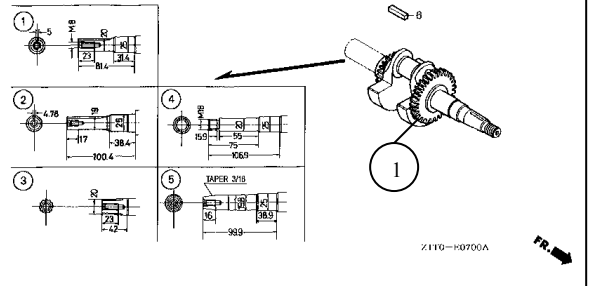

Motor HONDA GX-160

Fig. 9

Fig. 10

Fig. 11

Fig. 12

Fig. 13

Fig. 14

Nº	Código	Descripción	Uds.	P.V.P. Unidad	Nº	Código	Descripción	Uds.	P.V.P. Unidad
<u>ARRANQUE MANUAL (Fig. 1)</u>									
*	5630500	Kit de Juntas	1						
1	5630510	Arranque Completo	1						
<u>CUBIERTA VENTILADOR (Fig. 2)</u>									
2	19610-ZE1-010ZP	Cubierta Ventilador	1		8	5630917	Interruptor ON-OFF	1	
<u>CARBURADOR (Fig. 3)</u>									
9	5630502	Carburador	1		15	5630526	Junta Filtro Aire	1	
13	5630503	Separador Filtro	1		16	5630506	Junta Carburador	1	
14	5630504	Junta Separador	1						
<u>FILTRO AIRE (Fig. 4)</u>									
2	5630511	Elemento Filtro Aire	1		9	5630509	Soporte Filtro	1	
4	5630507	Tapa Filtro	1						
<u>ESCAPE (Fig. 5)</u>									
0	5630501	Cjto. Escape	1						
<u>DEPOSITO COMBUSTIBLE (Fig. 6)</u>									
3	5630512	Depósito-Tapón	1		4	5630513	Tapón + Junta	1	
<u>VOLANTE (Fig. 7)</u>									
2	5630514	Ventilador	1		7	31110-Z1T-003	Plato Magnético	1	
4	S/REF.	Vaso de Arranque	1		11	5630515	Bobina Alta + Cable	1	

<u>CJTO. CULATA (Fig. 8)</u>									
0	5630516	Cjto Tapa OHV	1		5	5630517	Junta Culata	1	
3	12210-Z1T-010	Cjto. Culata	1						
<u>CONTROL MANDOS (Fig. 9)</u>									
3	5630518	Palanca Regulador	1		1	5630519	Mando Aceleración	1	
<u>CILINDRO (Fig. 10)</u>									
1	12000-Z1T-810	Cilindro	1		8	5631320	Regulador	1	
2	5630930	Sensor Aceite	1		0	5630520	Alerta Aceite	1	
<u>TAPA CARTER (Fig. 11)</u>									
2	11300-Z1T-640	Cjto. Tapa Carter	1		4	5630935	Varilla Aceite	1	
3	5630521	Junta Tapa Carter	1		5	5630934	Tapón Aceite	1	
<u>CIGÜEÑAL (Fig. 12)</u>									
1	13310-Z1T-670	Cigüeñal	1						
<u>PISTÓN (Fig. 13)</u>									
0	5630522	Pistón + Segmentos	1		4	13200-Z0T-800	Cjto. Biela	1	
<u>ARBOL DE LEVAS (Fig. 15)</u>									
2	14100-ZL0-000	Arbol Levas	1		9	5630525	Válvula Escape	1	
5	5630523	Apoyo Empujador	2						
8	5630524	Válvula Admisión	1						