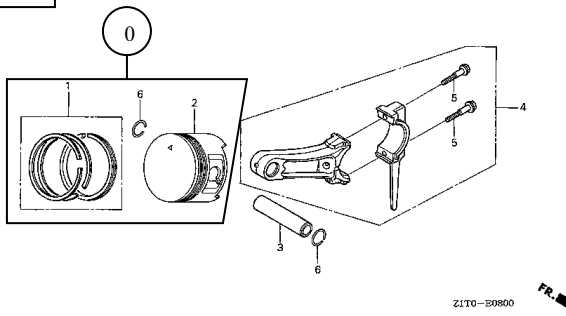

Motor HONDA GX-160

Fig. 9

Fig. 10

Fig. 11

Fig. 12

Fig. 13

Fig. 14

Nº	Código	Descripción	Uds.	P.V.P. Unidad	Nº	Código	Descripción	Uds.	P.V.P. Unidad
<u>ARRANQUE MANUAL (Fig. 1)</u>									
*	5630500	Kit de Juntas	1						
1	5630510	Arranque Completo	1						
<u>CUBIERTA VENTILADOR (Fig. 2)</u>									
2	19610-ZE1-010ZP	Cubierta Ventilador	1		8	5630917	Interruptor ON-OFF	1	
<u>CARBURADOR (Fig. 3)</u>									
9	5630502	Carburador	1		15	5630526	Junta Filtro Aire	1	
13	5630503	Separador Filtro	1		16	5630506	Junta Carburador	1	
14	5630504	Junta Separador	1						
<u>FILTRO AIRE (Fig. 4)</u>									
2	5630511	Elemento Filtro Aire	1		9	5630509	Soporte Filtro	1	
4	5630507	Tapa Filtro	1						
<u>ESCAPE (Fig. 5)</u>									
0	5630501	Cjto. Escape	1						
<u>DEPOSITO COMBUSTIBLE (Fig. 6)</u>									
3	5630512	Depósito-Tapón	1		4	5630513	Tapón + Junta	1	
<u>VOLANTE (Fig. 7)</u>									
2	5630514	Ventilador	1		7	31110-Z1T-003	Plato Magnético	1	
4	S/REF.	Vaso de Arranque	1		11	5630515	Bobina Alta + Cable	1	

<u>CJTO. CULATA (Fig. 8)</u>									
0	5630516	Cjto Tapa OHV	1		5	5630517	Junta Culata	1	
3	12210-Z1T-010	Cjto. Culata	1						
<u>CONTROL MANDOS (Fig. 9)</u>									
3	5630518	Palanca Regulador	1		1	5630519	Mando Aceleración	1	
<u>CILINDRO (Fig. 10)</u>									
1	12000-Z1T-810	Cilindro	1		8	5631320	Regulador	1	
2	5630930	Sensor Aceite	1		0	5630520	Alerta Aceite	1	
<u>TAPA CARTER (Fig. 11)</u>									
2	11300-Z1T-640	Cjto. Tapa Carter	1		4	5630935	Varilla Aceite	1	
3	5630521	Junta Tapa Carter	1		5	5630934	Tapón Aceite	1	
<u>CIGÜEÑAL (Fig. 12)</u>									
1	13310-Z1T-670	Cigüeñal	1						
<u>PISTÓN (Fig. 13)</u>									
0	5630522	Pistón + Segmentos	1		4	13200-Z0T-800	Cjto. Biela	1	
<u>ARBOL DE LEVAS (Fig. 15)</u>									
2	14100-ZL0-000	Arbol Levas	1		9	5630525	Válvula Escape	1	
5	5630523	Apoyo Empujador	2						
8	5630524	Válvula Admisión	1						