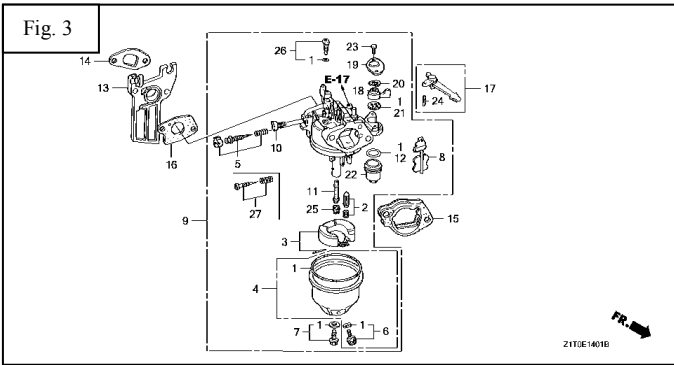

Motor HONDA GX-160

Fig. 9

Fig. 10

Fig. 11

Fig. 12

Fig. 13

Fig. 14

Nº	Código	Descripción	Uds.	P.V.P. Unidad	Nº	Código	Descripción	Uds.	P.V.P. Unidad
<u>ARRANQUE MANUAL (Fig. 1)</u>									
*	5630500	Kit de Juntas	1						
1	5630510	Arranque Completo	1						
<u>CUBIERTA VENTILADOR (Fig. 2)</u>									
2	19610-ZE1-010ZP	Cubierta Ventilador	1		8	5630917	Interruptor ON-OFF	1	
<u>CARBURADOR (Fig. 3)</u>									
9	5630502	Carburador	1		15	5630526	Junta Filtro Aire	1	
13	5630503	Separador Filtro	1		16	5630506	Junta Carburador	1	
14	5630504	Junta Separador	1						
<u>FILTRO AIRE (Fig. 4)</u>									
2	5630511	Elemento Filtro Aire	1		9	5630509	Soporte Filtro	1	
4	5630507	Tapa Filtro	1						
<u>ESCAPE (Fig. 5)</u>									
0	5630501	Cjto. Escape	1						
<u>DEPOSITO COMBUSTIBLE (Fig. 6)</u>									
3	5630512	Depósito-Tapón	1		4	5630513	Tapón + Junta	1	
<u>VOLANTE (Fig. 7)</u>									
2	5630514	Ventilador	1		7	31110-Z1T-003	Plato Magnético	1	
4	S/REF.	Vaso de Arranque	1		11	5630515	Bobina Alta + Cable	1	

<u>CJTO. CULATA (Fig. 8)</u>									
0	5630516	Cjto Tapa OHV	1		5	5630517	Junta Culata	1	
3	12210-Z1T-010	Cjto. Culata	1						
<u>CONTROL MANDOS (Fig. 9)</u>									
3	5630518	Palanca Regulador	1		1	5630519	Mando Aceleración	1	
<u>CILINDRO (Fig. 10)</u>									
1	12000-Z1T-810	Cilindro	1		8	5631320	Regulador	1	
2	5630930	Sensor Aceite	1		0	5630520	Alerta Aceite	1	
<u>TAPA CARTER (Fig. 11)</u>									
2	11300-Z1T-640	Cjto. Tapa Carter	1		4	5630935	Varilla Aceite	1	
3	5630521	Junta Tapa Carter	1		5	5630934	Tapón Aceite	1	
<u>CIGÜEÑAL (Fig. 12)</u>									
1	13310-Z1T-670	Cigüeñal	1						
<u>PISTÓN (Fig. 13)</u>									
0	5630522	Pistón + Segmentos	1		4	13200-Z0T-800	Cjto. Biela	1	
<u>ARBOL DE LEVAS (Fig. 15)</u>									
2	14100-ZL0-000	Arbol Levas	1		9	5630525	Válvula Escape	1	
5	5630523	Apoyo Empujador	2						
8	5630524	Válvula Admisión	1						