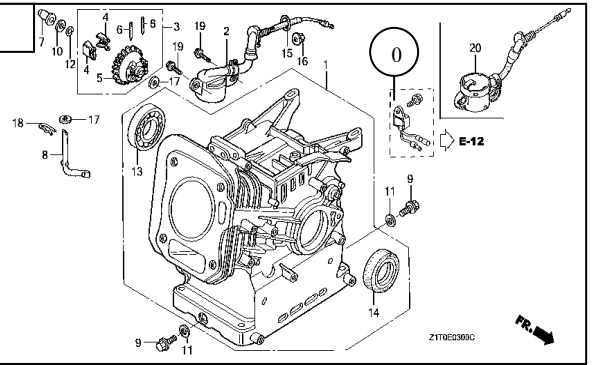

Motor HONDA GX-160

Fig. 9

Fig. 10

Fig. 11

Fig. 12

Fig. 13

Fig. 14

Nº	Código	Descripción	Uds.	P.V.P. Unidad	Nº	Código	Descripción	Uds.	P.V.P. Unidad
<u>ARRANQUE MANUAL (Fig. 1)</u>									
*	5630500	Kit de Juntas	1						
1	5630510	Arranque Completo	1						
<u>CUBIERTA VENTILADOR (Fig. 2)</u>									
2	19610-ZE1-010ZP	Cubierta Ventilador	1		8	5630917	Interruptor ON-OFF	1	
<u>CARBURADOR (Fig. 3)</u>									
9	5630502	Carburador	1		15	5630526	Junta Filtro Aire	1	
13	5630503	Separador Filtro	1		16	5630506	Junta Carburador	1	
14	5630504	Junta Separador	1						
<u>FILTRO AIRE (Fig. 4)</u>									
2	5630511	Elemento Filtro Aire	1		9	5630509	Soporte Filtro	1	
4	5630507	Tapa Filtro	1						
<u>ESCAPE (Fig. 5)</u>									
0	5630501	Cjto. Escape	1						
<u>DEPOSITO COMBUSTIBLE (Fig. 6)</u>									
3	5630512	Depósito-Tapón	1		4	5630513	Tapón + Junta	1	
<u>VOLANTE (Fig. 7)</u>									
2	5630514	Ventilador	1		7	31110-Z1T-003	Plato Magnético	1	
4	S/REF.	Vaso de Arranque	1		11	5630515	Bobina Alta + Cable	1	

<u>CJTO. CULATA (Fig. 8)</u>									
0	5630516	Cjto Tapa OHV	1		5	5630517	Junta Culata	1	
3	12210-Z1T-010	Cjto. Culata	1						
<u>CONTROL MANDOS (Fig. 9)</u>									
3	5630518	Palanca Regulador	1		1	5630519	Mando Aceleración	1	
<u>CILINDRO (Fig. 10)</u>									
1	12000-Z1T-810	Cilindro	1		8	5631320	Regulador	1	
2	5630930	Sensor Aceite	1		0	5630520	Alerta Aceite	1	
<u>TAPA CARTER (Fig. 11)</u>									
2	11300-Z1T-640	Cjto. Tapa Carter	1		4	5630935	Varilla Aceite	1	
3	5630521	Junta Tapa Carter	1		5	5630934	Tapón Aceite	1	
<u>CIGÜEÑAL (Fig. 12)</u>									
1	13310-Z1T-670	Cigüeñal	1						
<u>PISTÓN (Fig. 13)</u>									
0	5630522	Pistón + Segmentos	1		4	13200-Z0T-800	Cjto. Biela	1	
<u>ARBOL DE LEVAS (Fig. 15)</u>									
2	14100-ZL0-000	Arbol Levas	1		9	5630525	Válvula Escape	1	
5	5630523	Apoyo Empujador	2						
8	5630524	Válvula Admisión	1						