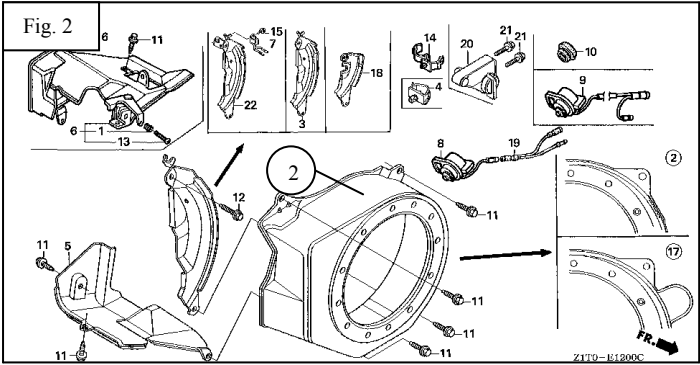

Motor HONDA GX-160

Fig. 9

Fig. 10

Fig. 11

Fig. 12

Fig. 13

Fig. 14

Nº	Código	Descripción	Uds.	P.V.P. Unidad	Nº	Código	Descripción	Uds.	P.V.P. Unidad
<u>ARRANQUE MANUAL (Fig. 1)</u>									
*	5630500	Kit de Juntas	1						
1	5630510	Arranque Completo	1						
<u>CUBIERTA VENTILADOR (Fig. 2)</u>									
2	19610-ZE1-010ZP	Cubierta Ventilador	1		8	5630917	Interruptor ON-OFF	1	
<u>CARBURADOR (Fig. 3)</u>									
9	5630502	Carburador	1		15	5630526	Junta Filtro Aire	1	
13	5630503	Separador Filtro	1		16	5630506	Junta Carburador	1	
14	5630504	Junta Separador	1						
<u>FILTRO AIRE (Fig. 4)</u>									
2	5630511	Elemento Filtro Aire	1		9	5630509	Soporte Filtro	1	
4	5630507	Tapa Filtro	1						
<u>ESCAPE (Fig. 5)</u>									
0	5630501	Cjto. Escape	1						
<u>DEPOSITO COMBUSTIBLE (Fig. 6)</u>									
3	5630512	Depósito-Tapón	1		4	5630513	Tapón + Junta	1	
<u>VOLANTE (Fig. 7)</u>									
2	5630514	Ventilador	1		7	31110-Z1T-003	Plato Magnético	1	
4	S/REF.	Vaso de Arranque	1		11	5630515	Bobina Alta + Cable	1	

<u>CJTO. CULATA (Fig. 8)</u>									
0	5630516	Cjto Tapa OHV	1		5	5630517	Junta Culata	1	
3	12210-Z1T-010	Cjto. Culata	1						
<u>CONTROL MANDOS (Fig. 9)</u>									
3	5630518	Palanca Regulador	1		1	5630519	Mando Aceleración	1	
<u>CILINDRO (Fig. 10)</u>									
1	12000-Z1T-810	Cilindro	1		8	5631320	Regulador	1	
2	5630930	Sensor Aceite	1		0	5630520	Alerta Aceite	1	
<u>TAPA CARTER (Fig. 11)</u>									
2	11300-Z1T-640	Cjto. Tapa Carter	1		4	5630935	Varilla Aceite	1	
3	5630521	Junta Tapa Carter	1		5	5630934	Tapón Aceite	1	
<u>CIGÜEÑAL (Fig. 12)</u>									
1	13310-Z1T-670	Cigüeñal	1						
<u>PISTÓN (Fig. 13)</u>									
0	5630522	Pistón + Segmentos	1		4	13200-Z0T-800	Cjto. Biela	1	
<u>ARBOL DE LEVAS (Fig. 15)</u>									
2	14100-ZL0-000	Arbol Levas	1		9	5630525	Válvula Escape	1	
5	5630523	Apoyo Empujador	2						
8	5630524	Válvula Admisión	1						