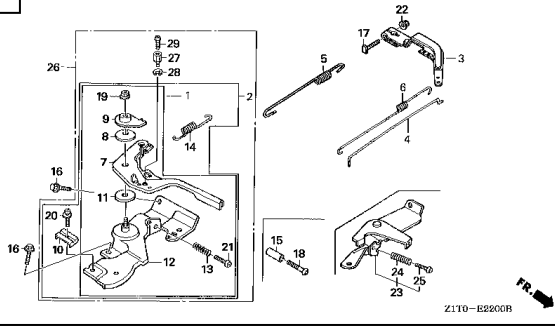

Motor HONDA GX-160

Fig. 9

Fig. 10

Fig. 11

Fig. 12

Fig. 13

Fig. 14

Nº	Código	Descripción	Uds.	P.V.P. Unidad	Nº	Código	Descripción	Uds.	P.V.P. Unidad
<u>ARRANQUE MANUAL (Fig. 1)</u>									
*	5630500	Kit de Juntas	1						
1	5630510	Arranque Completo	1						
<u>CUBIERTA VENTILADOR (Fig. 2)</u>									
2	19610-ZE1-010ZP	Cubierta Ventilador	1		8	5630917	Interruptor ON-OFF	1	
<u>CARBURADOR (Fig. 3)</u>									
9	5630502	Carburador	1		15	5630526	Junta Filtro Aire	1	
13	5630503	Separador Filtro	1		16	5630506	Junta Carburador	1	
14	5630504	Junta Separador	1						
<u>FILTRO AIRE (Fig. 4)</u>									
2	5630511	Elemento Filtro Aire	1		9	5630509	Soporte Filtro	1	
4	5630507	Tapa Filtro	1						
<u>ESCAPE (Fig. 5)</u>									
0	5630501	Cjto. Escape	1						
<u>DEPOSITO COMBUSTIBLE (Fig. 6)</u>									
3	5630512	Depósito-Tapón	1		4	5630513	Tapón + Junta	1	
<u>VOLANTE (Fig. 7)</u>									
2	5630514	Ventilador	1		7	31110-Z1T-003	Plato Magnético	1	
4	S/REF.	Vaso de Arranque	1		11	5630515	Bobina Alta + Cable	1	

<u>CJTO. CULATA (Fig. 8)</u>									
0	5630516	Cjto Tapa OHV	1		5	5630517	Junta Culata	1	
3	12210-Z1T-010	Cjto. Culata	1						
<u>CONTROL MANDOS (Fig. 9)</u>									
3	5630518	Palanca Regulador	1		1	5630519	Mando Aceleración	1	
<u>CILINDRO (Fig. 10)</u>									
1	12000-Z1T-810	Cilindro	1		8	5631320	Regulador	1	
2	5630930	Sensor Aceite	1		0	5630520	Alerta Aceite	1	
<u>TAPA CARTER (Fig. 11)</u>									
2	11300-Z1T-640	Cjto. Tapa Carter	1		4	5630935	Varilla Aceite	1	
3	5630521	Junta Tapa Carter	1		5	5630934	Tapón Aceite	1	
<u>CIGÜEÑAL (Fig. 12)</u>									
1	13310-Z1T-670	Cigüeñal	1						
<u>PISTÓN (Fig. 13)</u>									
0	5630522	Pistón + Segmentos	1		4	13200-Z0T-800	Cjto. Biela	1	
<u>ARBOL DE LEVAS (Fig. 15)</u>									
2	14100-ZL0-000	Arbol Levas	1		9	5630525	Válvula Escape	1	
5	5630523	Apoyo Empujador	2						
8	5630524	Válvula Admisión	1						