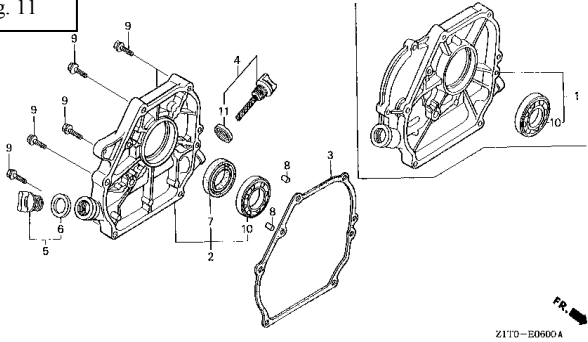

Motor HONDA GX-160

Fig. 9

Fig. 10

Fig. 11

Fig. 12

Fig. 13

Fig. 14

Nº	Código	Descripción	Uds.	P.V.P. Unidad	Nº	Código	Descripción	Uds.	P.V.P. Unidad
<u>ARRANQUE MANUAL (Fig. 1)</u>									
*	5630500	Kit de Juntas	1						
1	5630510	Arranque Completo	1						
<u>CUBIERTA VENTILADOR (Fig. 2)</u>									
2	19610-ZE1-010ZP	Cubierta Ventilador	1		8	5630917	Interruptor ON-OFF	1	
<u>CARBURADOR (Fig. 3)</u>									
9	5630502	Carburador	1		15	5630526	Junta Filtro Aire	1	
13	5630503	Separador Filtro	1		16	5630506	Junta Carburador	1	
14	5630504	Junta Separador	1						
<u>FILTRO AIRE (Fig. 4)</u>									
2	5630511	Elemento Filtro Aire	1		9	5630509	Soporte Filtro	1	
4	5630507	Tapa Filtro	1						
<u>ESCAPE (Fig. 5)</u>									
0	5630501	Cjto. Escape	1						
<u>DEPOSITO COMBUSTIBLE (Fig. 6)</u>									
3	5630512	Depósito-Tapón	1		4	5630513	Tapón + Junta	1	
<u>VOLANTE (Fig. 7)</u>									
2	5630514	Ventilador	1		7	31110-Z1T-003	Plato Magnético	1	
4	S/REF.	Vaso de Arranque	1		11	5630515	Bobina Alta + Cable	1	

<u>CJTO. CULATA (Fig. 8)</u>									
0	5630516	Cjto Tapa OHV	1		5	5630517	Junta Culata	1	
3	12210-Z1T-010	Cjto. Culata	1						
<u>CONTROL MANDOS (Fig. 9)</u>									
3	5630518	Palanca Regulador	1		1	5630519	Mando Aceleración	1	
<u>CILINDRO (Fig. 10)</u>									
1	12000-Z1T-810	Cilindro	1		8	5631320	Regulador	1	
2	5630930	Sensor Aceite	1		0	5630520	Alerta Aceite	1	
<u>TAPA CARTER (Fig. 11)</u>									
2	11300-Z1T-640	Cjto. Tapa Carter	1		4	5630935	Varilla Aceite	1	
3	5630521	Junta Tapa Carter	1		5	5630934	Tapón Aceite	1	
<u>CIGÜEÑAL (Fig. 12)</u>									
1	13310-Z1T-670	Cigüeñal	1						
<u>PISTÓN (Fig. 13)</u>									
0	5630522	Pistón + Segmentos	1		4	13200-Z0T-800	Cjto. Biela	1	
<u>ARBOL DE LEVAS (Fig. 15)</u>									
2	14100-ZL0-000	Arbol Levas	1		9	5630525	Válvula Escape	1	
5	5630523	Apoyo Empujador	2						
8	5630524	Válvula Admisión	1						