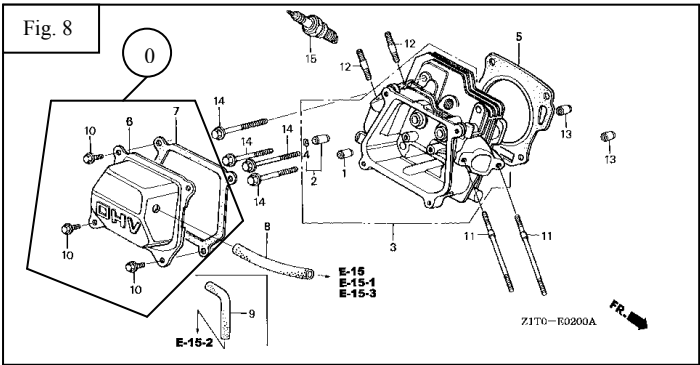

Motor HONDA GX-160

Fig. 9

Fig. 10

Fig. 11

Fig. 12

Fig. 13

Fig. 14

Nº	Código	Descripción	Uds.	P.V.P. Unidad	Nº	Código	Descripción	Uds.	P.V.P. Unidad
<u>ARRANQUE MANUAL (Fig. 1)</u>									
*	5630500	Kit de Juntas	1						
1	5630510	Arranque Completo	1						
<u>CUBIERTA VENTILADOR (Fig. 2)</u>									
2	19610-ZE1-010ZP	Cubierta Ventilador	1		8	5630917	Interruptor ON-OFF	1	
<u>CARBURADOR (Fig. 3)</u>									
9	5630502	Carburador	1		15	5630526	Junta Filtro Aire	1	
13	5630503	Separador Filtro	1		16	5630506	Junta Carburador	1	
14	5630504	Junta Separador	1						
<u>FILTRO AIRE (Fig. 4)</u>									
2	5630511	Elemento Filtro Aire	1		9	5630509	Soporte Filtro	1	
4	5630507	Tapa Filtro	1						
<u>ESCAPE (Fig. 5)</u>									
0	5630501	Cjto. Escape	1						
<u>DEPOSITO COMBUSTIBLE (Fig. 6)</u>									
3	5630512	Depósito-Tapón	1		4	5630513	Tapón + Junta	1	
<u>VOLANTE (Fig. 7)</u>									
2	5630514	Ventilador	1		7	31110-Z1T-003	Plato Magnético	1	
4	S/REF.	Vaso de Arranque	1		11	5630515	Bobina Alta + Cable	1	

<u>CJTO. CULATA (Fig. 8)</u>									
0	5630516	Cjto Tapa OHV	1		5	5630517	Junta Culata	1	
3	12210-Z1T-010	Cjto. Culata	1						
<u>CONTROL MANDOS (Fig. 9)</u>									
3	5630518	Palanca Regulador	1		1	5630519	Mando Aceleración	1	
<u>CILINDRO (Fig. 10)</u>									
1	12000-Z1T-810	Cilindro	1		8	5631320	Regulador	1	
2	5630930	Sensor Aceite	1		0	5630520	Alerta Aceite	1	
<u>TAPA CARTER (Fig. 11)</u>									
2	11300-Z1T-640	Cjto. Tapa Carter	1		4	5630935	Varilla Aceite	1	
3	5630521	Junta Tapa Carter	1		5	5630934	Tapón Aceite	1	
<u>CIGÜEÑAL (Fig. 12)</u>									
1	13310-Z1T-670	Cigüeñal	1						
<u>PISTÓN (Fig. 13)</u>									
0	5630522	Pistón + Segmentos	1		4	13200-Z0T-800	Cjto. Biela	1	
<u>ARBOL DE LEVAS (Fig. 15)</u>									
2	14100-ZL0-000	Arbol Levas	1		9	5630525	Válvula Escape	1	
5	5630523	Apoyo Empujador	2						
8	5630524	Válvula Admisión	1						