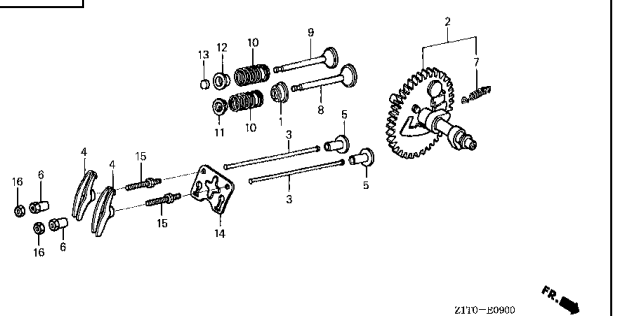

Motor HONDA GX-160

Fig. 9

Fig. 10

Fig. 11

Fig. 12

Fig. 13

Fig. 14

Nº	Código	Descripción	Uds.	P.V.P. Unidad	Nº	Código	Descripción	Uds.	P.V.P. Unidad
<u>ARRANQUE MANUAL (Fig. 1)</u>									
*	5630500	Kit de Juntas	1						
1	5630510	Arranque Completo	1						
<u>CUBIERTA VENTILADOR (Fig. 2)</u>									
2	19610-ZE1-010ZP	Cubierta Ventilador	1		8	5630917	Interruptor ON-OFF	1	
<u>CARBURADOR (Fig. 3)</u>									
9	5630502	Carburador	1		15	5630526	Junta Filtro Aire	1	
13	5630503	Separador Filtro	1		16	5630506	Junta Carburador	1	
14	5630504	Junta Separador	1						
<u>FILTRO AIRE (Fig. 4)</u>									
2	5630511	Elemento Filtro Aire	1		9	5630509	Soporte Filtro	1	
4	5630507	Tapa Filtro	1						
<u>ESCAPE (Fig. 5)</u>									
0	5630501	Cjto. Escape	1						
<u>DEPOSITO COMBUSTIBLE (Fig. 6)</u>									
3	5630512	Depósito-Tapón	1		4	5630513	Tapón + Junta	1	
<u>VOLANTE (Fig. 7)</u>									
2	5630514	Ventilador	1		7	31110-Z1T-003	Plato Magnético	1	
4	S/REF.	Vaso de Arranque	1		11	5630515	Bobina Alta + Cable	1	

<u>CJTO. CULATA (Fig. 8)</u>									
0	5630516	Cjto Tapa OHV	1		5	5630517	Junta Culata	1	
3	12210-Z1T-010	Cjto. Culata	1						
<u>CONTROL MANDOS (Fig. 9)</u>									
3	5630518	Palanca Regulador	1		1	5630519	Mando Aceleración	1	
<u>CILINDRO (Fig. 10)</u>									
1	12000-Z1T-810	Cilindro	1		8	5631320	Regulador	1	
2	5630930	Sensor Aceite	1		0	5630520	Alerta Aceite	1	
<u>TAPA CARTER (Fig. 11)</u>									
2	11300-Z1T-640	Cjto. Tapa Carter	1		4	5630935	Varilla Aceite	1	
3	5630521	Junta Tapa Carter	1		5	5630934	Tapón Aceite	1	
<u>CIGÜEÑAL (Fig. 12)</u>									
1	13310-Z1T-670	Cigüeñal	1						
<u>PISTÓN (Fig. 13)</u>									
0	5630522	Pistón + Segmentos	1		4	13200-Z0T-800	Cjto. Biela	1	
<u>ARBOL DE LEVAS (Fig. 15)</u>									
2	14100-ZL0-000	Arbol Levas	1		9	5630525	Válvula Escape	1	
5	5630523	Apoyo Empujador	2						
8	5630524	Válvula Admisión	1						