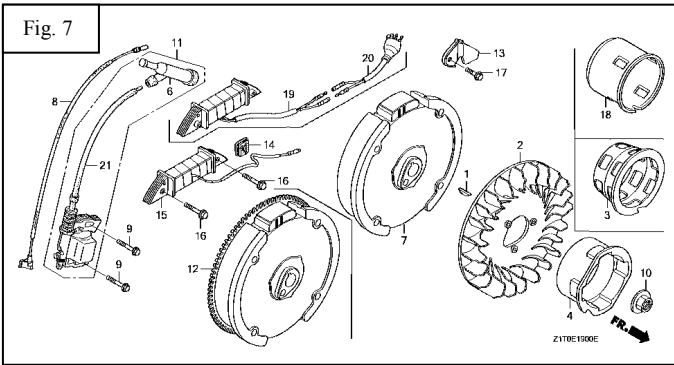

Motor HONDA GX-160

Fig. 9

Fig. 10

Fig. 11

Fig. 12

Fig. 13

Fig. 14

Nº	Código	Descripción	Uds.	P.V.P. Unidad	Nº	Código	Descripción	Uds.	P.V.P. Unidad
<u>ARRANQUE MANUAL (Fig. 1)</u>									
*	5630500	Kit de Juntas	1						
1	5630510	Arranque Completo	1						
<u>CUBIERTA VENTILADOR (Fig. 2)</u>									
2	19610-ZE1-010ZP	Cubierta Ventilador	1		8	5630917	Interruptor ON-OFF	1	
<u>CARBURADOR (Fig. 3)</u>									
9	5630502	Carburador	1		15	5630526	Junta Filtro Aire	1	
13	5630503	Separador Filtro	1		16	5630506	Junta Carburador	1	
14	5630504	Junta Separador	1						
<u>FILTRO AIRE (Fig. 4)</u>									
2	5630511	Elemento Filtro Aire	1		9	5630509	Soporte Filtro	1	
4	5630507	Tapa Filtro	1						
<u>ESCAPE (Fig. 5)</u>									
0	5630501	Cjto. Escape	1						
<u>DEPOSITO COMBUSTIBLE (Fig. 6)</u>									
3	5630512	Depósito-Tapón	1		4	5630513	Tapón + Junta	1	
<u>VOLANTE (Fig. 7)</u>									
2	5630514	Ventilador	1		7	31110-Z1T-003	Plato Magnético	1	
4	S/REF.	Vaso de Arranque	1		11	5630515	Bobina Alta + Cable	1	

<u>CJTO. CULATA (Fig. 8)</u>									
0	5630516	Cjto Tapa OHV	1		5	5630517	Junta Culata	1	
3	12210-Z1T-010	Cjto. Culata	1						
<u>CONTROL MANDOS (Fig. 9)</u>									
3	5630518	Palanca Regulador	1		1	5630519	Mando Aceleración	1	
<u>CILINDRO (Fig. 10)</u>									
1	12000-Z1T-810	Cilindro	1		8	5631320	Regulador	1	
2	5630930	Sensor Aceite	1		0	5630520	Alerta Aceite	1	
<u>TAPA CARTER (Fig. 11)</u>									
2	11300-Z1T-640	Cjto. Tapa Carter	1		4	5630935	Varilla Aceite	1	
3	5630521	Junta Tapa Carter	1		5	5630934	Tapón Aceite	1	
<u>CIGÜEÑAL (Fig. 12)</u>									
1	13310-Z1T-670	Cigüeñal	1						
<u>PISTÓN (Fig. 13)</u>									
0	5630522	Pistón + Segmentos	1		4	13200-Z0T-800	Cjto. Biela	1	
<u>ARBOL DE LEVAS (Fig. 15)</u>									
2	14100-ZL0-000	Arbol Levas	1		9	5630525	Válvula Escape	1	
5	5630523	Apoyo Empujador	2						
8	5630524	Válvula Admisión	1						