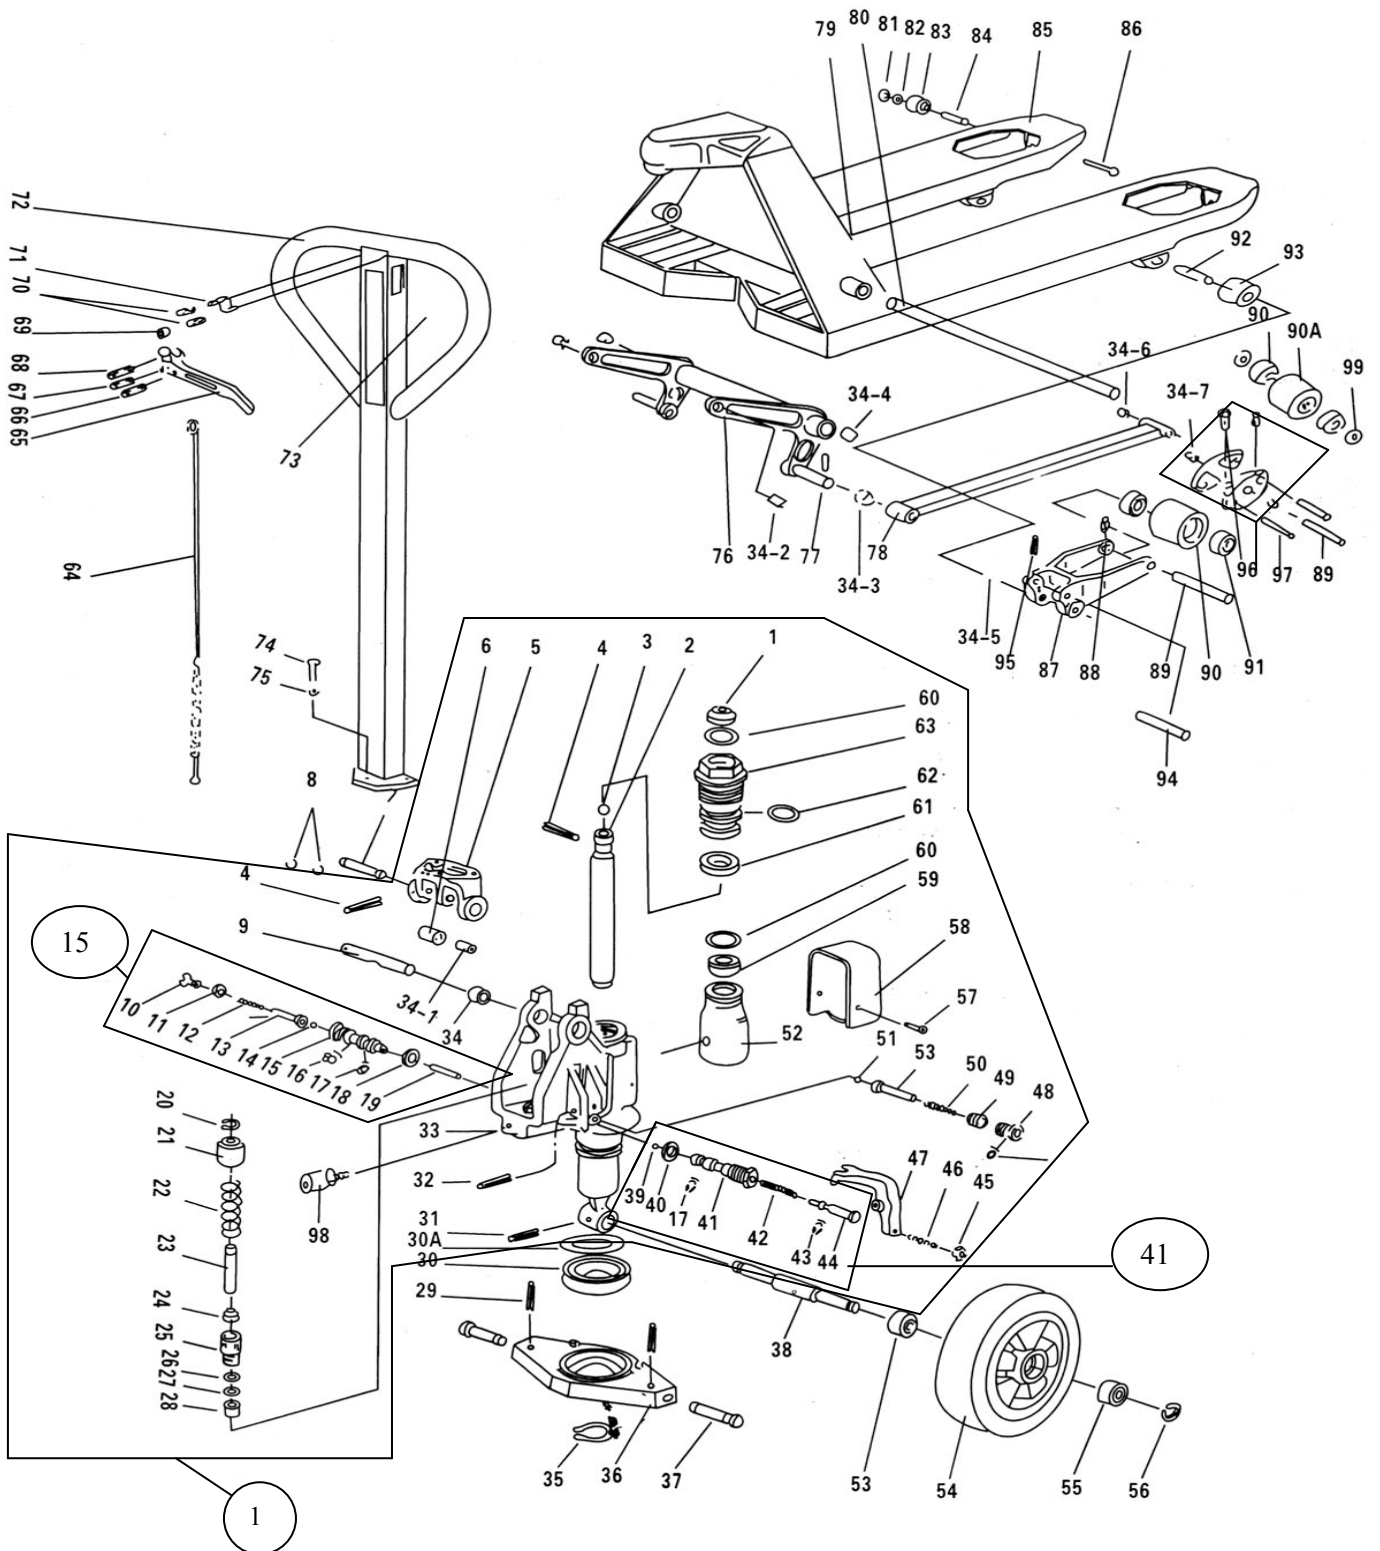

AY - 2000 - GAL

Nº	Código	Descripción	Uds.	P.V.P. Unidad	Nº	Código	Descripción	Uds.	P.V.P. Unidad
1	5750601	Cjto. Bombín	1	151,41 €					
2	5750602	Embolo	1	40,17 €					
5	5750605	Apoyo Mango	1	52,07 €					
9	5750609	Pasador Apoyo	1	7,11 €					
15	5750615	Cjto. Válvula Sobrecarga	1	52,84 €					
22	5750622	Muelle	1	37,08 €					
36	5750636	Base Bombín	1	52,53 €					
37	5750637	Pasador Base Bombín	2	3,55 €					
38	5750638	Eje Rueda	1	17,97 €					
41	5750641	Cjto. Válvula Descarga	1	52,84 €					
47	5750647	Palanca Descarga	1	24,72 €					
64	5750664	Varilla Regulación	1	17,61 €					
65	5750665	Maneta	1	7,11 €					
76	5750676	Biela	1	35,23 €					
78	5750678	Empujador	2	35,23 €					
80	5750680	Pasador Biela	1	21,17 €					
87	5750687	Soporte Rodillos	2	31,83 €					
96	5750696	Soporte Doble Rodillo	2	28,27 €					