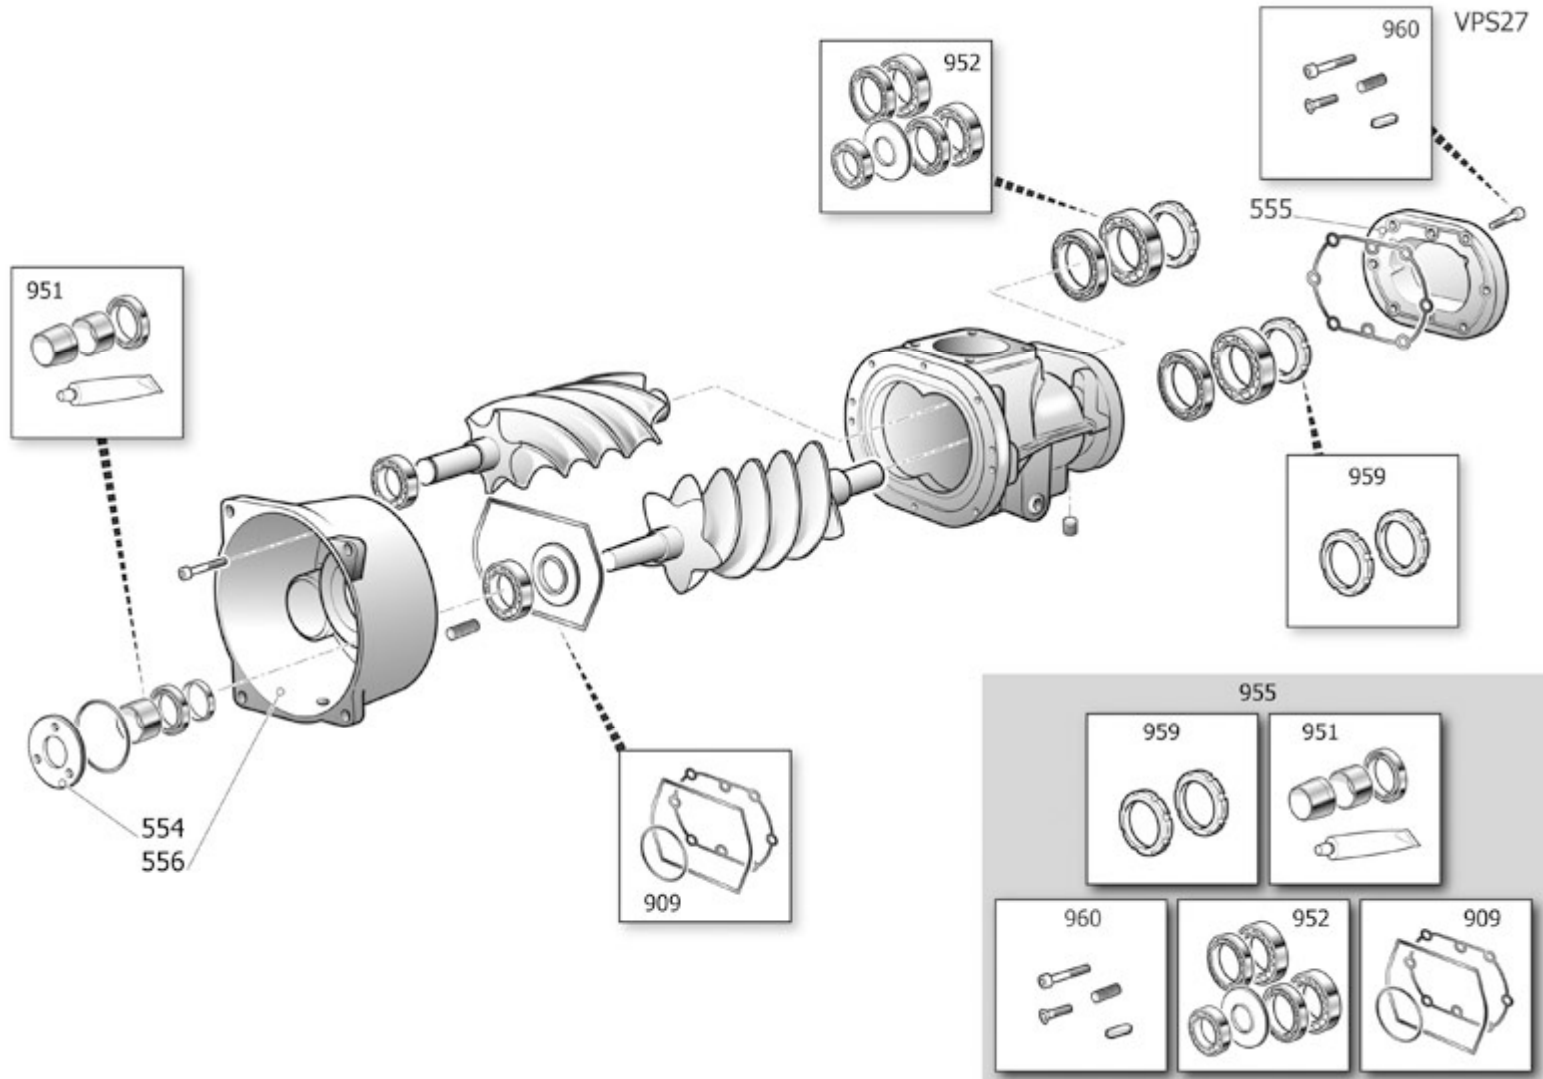

TPDR1

#560LK20622SGL

COMPONENTES DE ARRASTRE

Pos	Component		MU	Multiplier
135	#540I075622SGL	MOTOR	PZ	1,0
401	#5303000210	GRUPO TORNILLO	PZ	1,0

#5303000210

GRUPO TORNILLO

Pos	Component		MU	Multiplier
554	#130300013	SOPORTE ANILLO DE ESTANQUEIDAD	PZ	1,0
555	#030300003	TAPA TRASERA	PZ	1,0
556	#130300042	CAMPANA	PZ	1,0
955	#230300200	KIT REVISIONE GRUPPO VITE	PZ	1,0