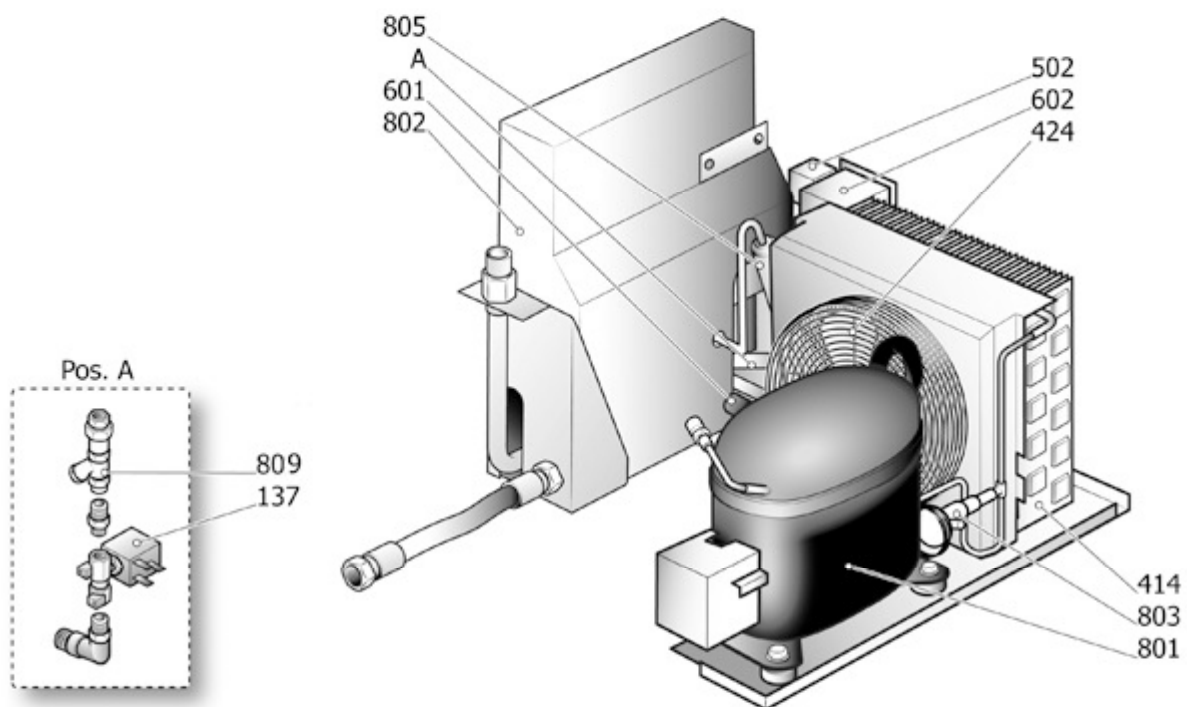

8193225

SECANTE

Pos	Component		MU	Multiplier
137	#048431020	ELECTROVALVULA	PZ	1,0
414	#048447005	RADIADOR AIRE	PZ	1,0
424	#048447006	ELECTROVENTILADOR	PZ	1,0
502	#048447007	INTERRUPTOR/SELECTOR	PZ	1,0
601	#048431031	SONDA TEMPERATURA	PZ	1,0
602	#048501015	CONTROLADOR ELECTRONICO	PZ	1,0
801	#048447004	COMPRESOR PARA SECANTE	PZ	1,0
802	#048447020	ALU-DRY MODULE	PZ	1,0
803	#048500026	VALVULA PILOTO	PZ	1,0
805	#048447021	FILTRO DESHIDRATADOR	PZ	1,0
809	#048500087	Y-SHAPED CONDENSATE DRAIN STRA	PZ	1,0