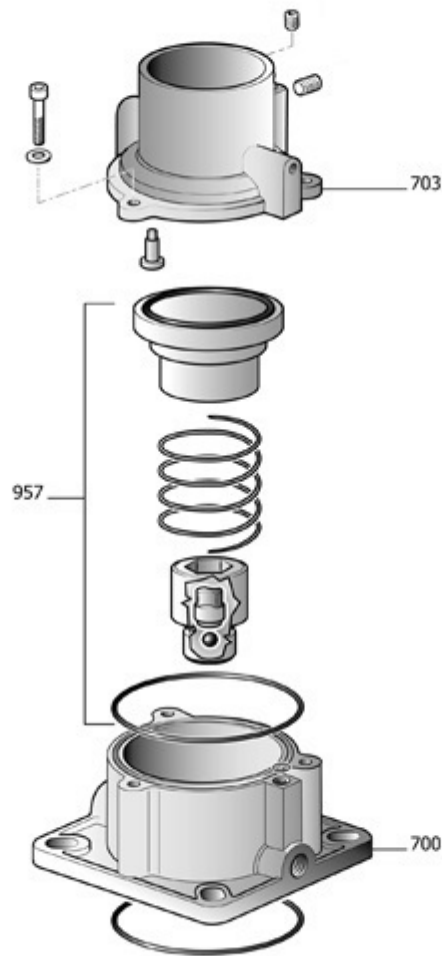

TPDR1

#560LK20622SGL

COMPONENTES DE ARRASTRE

Pos	Component		MU	Multiplier
135	#540I075622SGL	MOTOR	PZ	1,0
401	#5303000210	GRUPO TORNILLO	PZ	1,0

#5303000210

GRUPO TORNILLO

Pos	Component		MU	Multiplier
554	#130300013	SOPORTE ANILLO DE ESTANQUEIDAD	PZ	1,0
555	#030300003	TAPA TRASERA	PZ	1,0
556	#130300042	CAMPANA	PZ	1,0
955	#230300200	KIT REVISIONE GRUPPO VITE	PZ	1,0

8193225

SECANTE

Pos	Component		MU	Multiplier
137	#048431020	ELECTROVALVULA	PZ	1,0
414	#048447005	RADIADOR AIRE	PZ	1,0
424	#048447006	ELECTROVENTILADOR	PZ	1,0
502	#048447007	INTERRUPTOR/SELECTOR	PZ	1,0
601	#048431031	SONDA TEMPERATURA	PZ	1,0
602	#048501015	CONTROLADOR ELECTRONICO	PZ	1,0
801	#048447004	COMPRESOR PARA SECANTE	PZ	1,0
802	#048447020	ALU-DRY MODULE	PZ	1,0
803	#048500026	VALVULA PILOTO	PZ	1,0
805	#048447021	FILTRO DESHIDRATADOR	PZ	1,0
809	#048500087	Y-SHAPED CONDENSATE DRAIN STRA	PZ	1,0