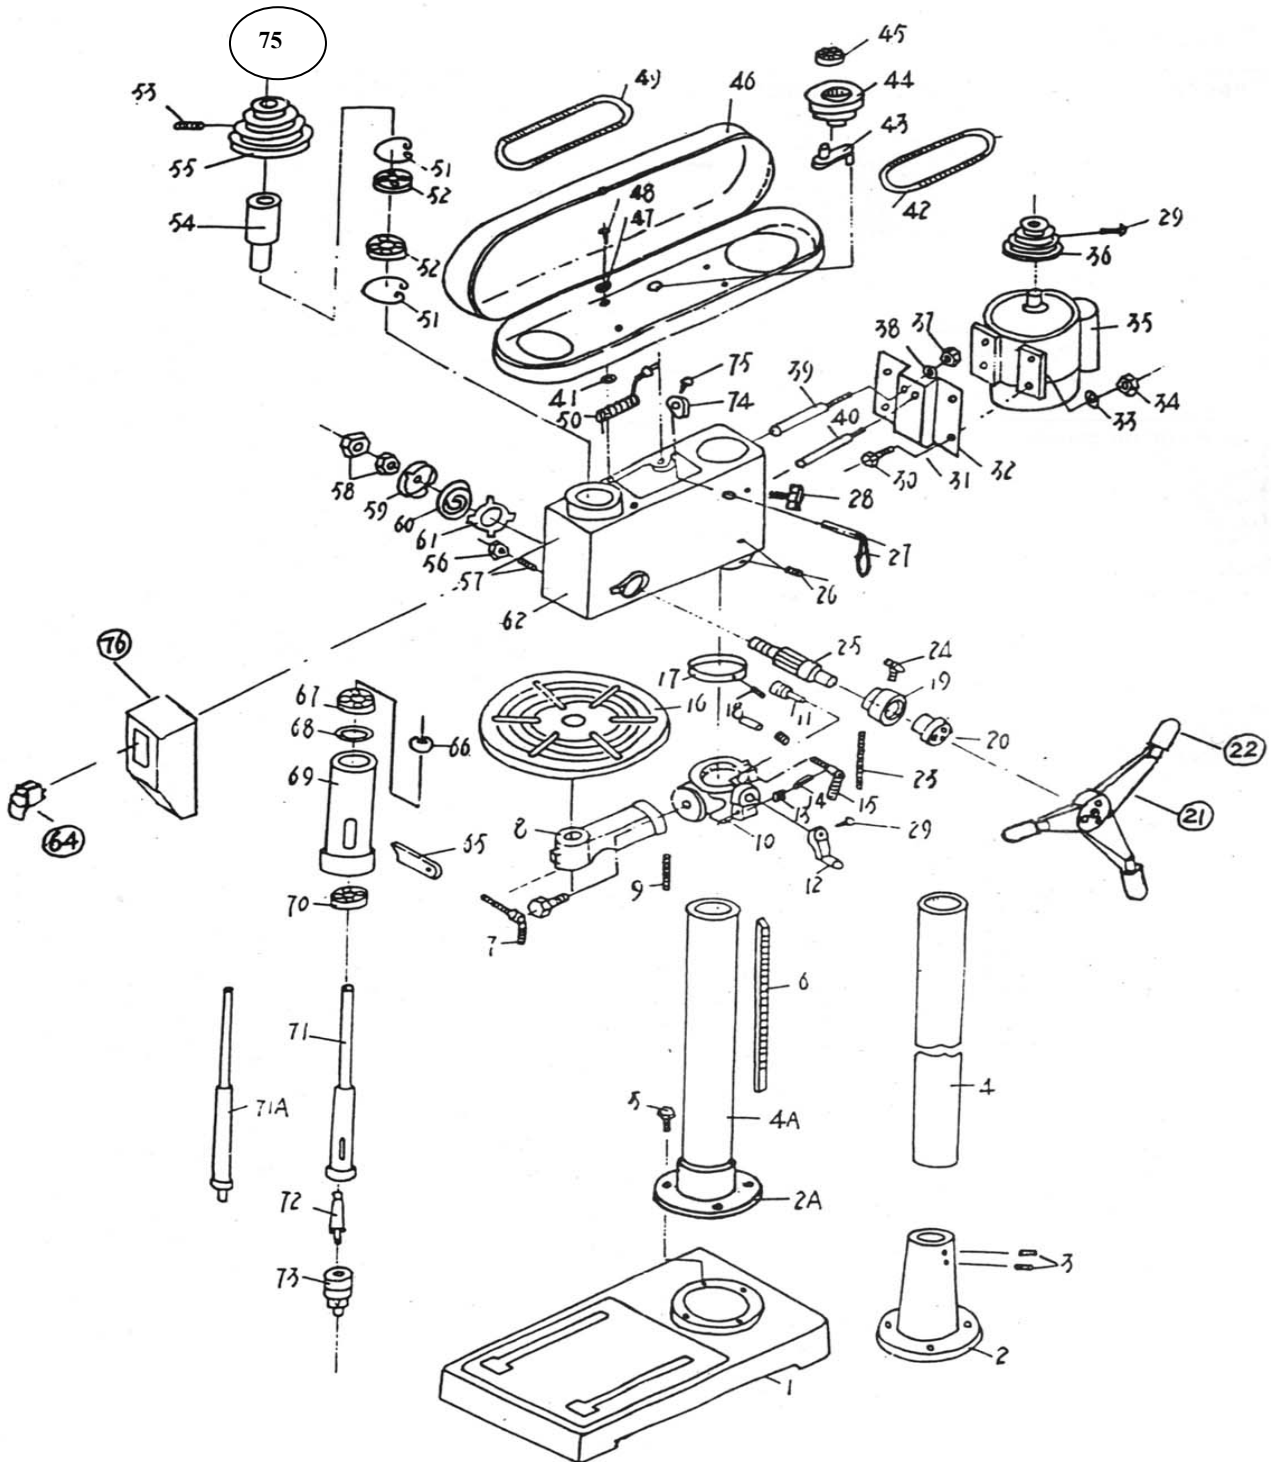

AY - 25 - TC (SM)

Nº	Código	Descripción	Uds.	P.V.P. Unidad	Nº	Código	Descripción	Uds.	P.V.P. Unidad
1	5722101	Base	1		44	5722167	Polea Tensora	1	
4	5722504	Columna	1		46	5722173	Carcasa	1	
6	5722107	Cremallera	1		49	5722174	Correa Portabrocas	1	
7	5722113	Llave Apriete Brazo	1		52	5722178	Rodamiento	2	
8	5722114	Brazo Apoyo Mesa	1		53	5722153	Prisionero Polea	1	
10	5722010	Corredera Sujeción	1		54	5722554	Eje Polea Portabrocas	1	
12	5722106	Maneta Elevación	1		55	5722555	Polea Portabrocas	1	
16	5722115	Mesa Trabajo	1		59	5722142	Tapa Muelle	1	
17	5722517	Anillo Sujeción Cremallera	1		60	5722143	Tapa + Muelle Mango	1	
19	5722128	Mando Graduador	1		61	5722144	Junta Muelle	1	
21	5722126	Mango Triple	1		64	5722064	Interruptor	1	
22	5722127	Pomo Mango	3		69	5722569	Cuerpo Eje	1	
25	5722122	Engranaje del Cuerpo Eje	1		71	5722589	Eje Sujeción Morse	1	
27	5722129	Tensor Correas	1		72	5722590	Cono Morse MT-3	1	
28	5722152	Ajustador	1		73	5722191	Portabrocas B-16	1	
29	5722161	Prisionero Polea	1		75	5722275	Tuerca de Polea	1	
35	5722535	Motor Aluminio	1		76	5722179	Carcasa Interruptor	1	
36	5722159	Polea del Motor	1		*	5722123	Escala Medición	1	
41	5722168	Arandela	1		*	5722185	Mordaza Taladro	1	
42	5722162	Correa Motor	1		*	5722198	Condensador	1	
43	5722163	Eje Polea Motor	1		*	5722599	Protector Portabrocas	1	