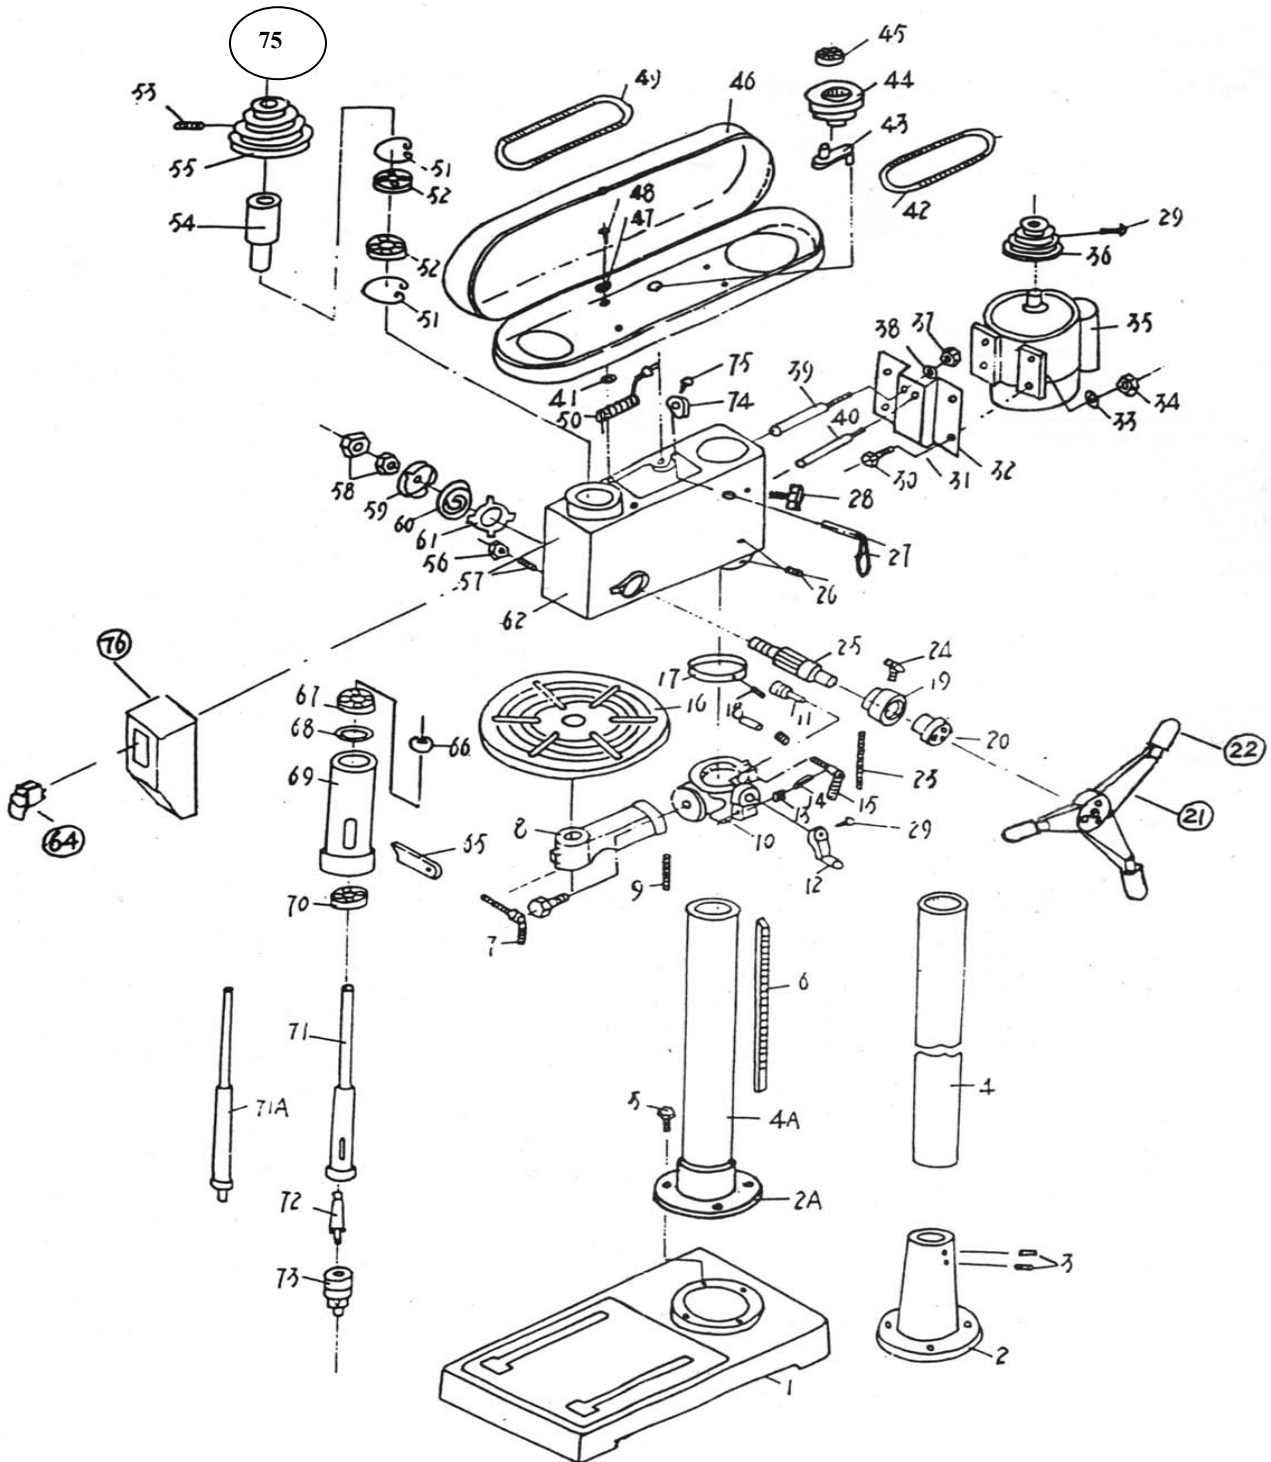

# AY - 20 - TS (SM)

Nº	Código	Descripción	Uds.	P.V.P. Unidad	Nº	Código	Descripción	Uds.	P.V.P. Unidad
1	5722101	Base	1		44	5722167	Polea Tensora	1	
4	5722104	Columna	1		46	5722173	Carcasa	1	
6	5722107	Cremallera	1		49	5722174	Correa Portabrocas	1	
7	5722113	Llave Apriete Brazo	1		52	5722178	Rodamiento	2	
8	5722114	Brazo Apoyo Mesa	1		53	5722153	Prisionero Polea	1	
10	5722105	Corredera Sujeción	1		54	5722177	Eje Polea Portabrocas	1	
12	5722106	Maneta Elevación	1		55	5722176	Polea Portabrocas	1	
16	5722115	Mesa Trabajo	1		59	5722142	Tapa Muelle	1	
17	5722119	Anillo Sujeción Cremallera	1		60	5722143	Tapa + Muelle Mango	1	
19	5722123	Mando Graduador	1		61	5722144	Junta Muelle	1	
21	5722126	Mango Triple	1		64	5722064	Interruptor	1	
22	5722127	Pomo Mango	3		69	5722187	Cuerpo Eje	1	
25	5722122	Engranaje del Cuerpo Eje	1		71	5722189	Eje Sujeción Morse	1	
27	5722129	Tensor Correas	1		72	5722190	Cono Morse MT-2	1	
28	5722152	Ajustador	1		73	5722191	Portabrocas B-16	1	
29	5722161	Prisionero Polea	1		75	5722175	Tuerca de Polea	1	
35	5722158	Motor Aluminio	1		76	5722179	Carcasa Interruptor	1	
36	5722159	Polea del Motor	1		*	5722123	Escala Medición	1	
41	5722168	Arandela	1		*	5722185	Mordaza Taladro	1	
42	5722162	Correa Motor	1		*	5722198	Condensador	1	
43	5722163	Eje Polea Motor	1		*	5722099	Protector Portabrocas	1	