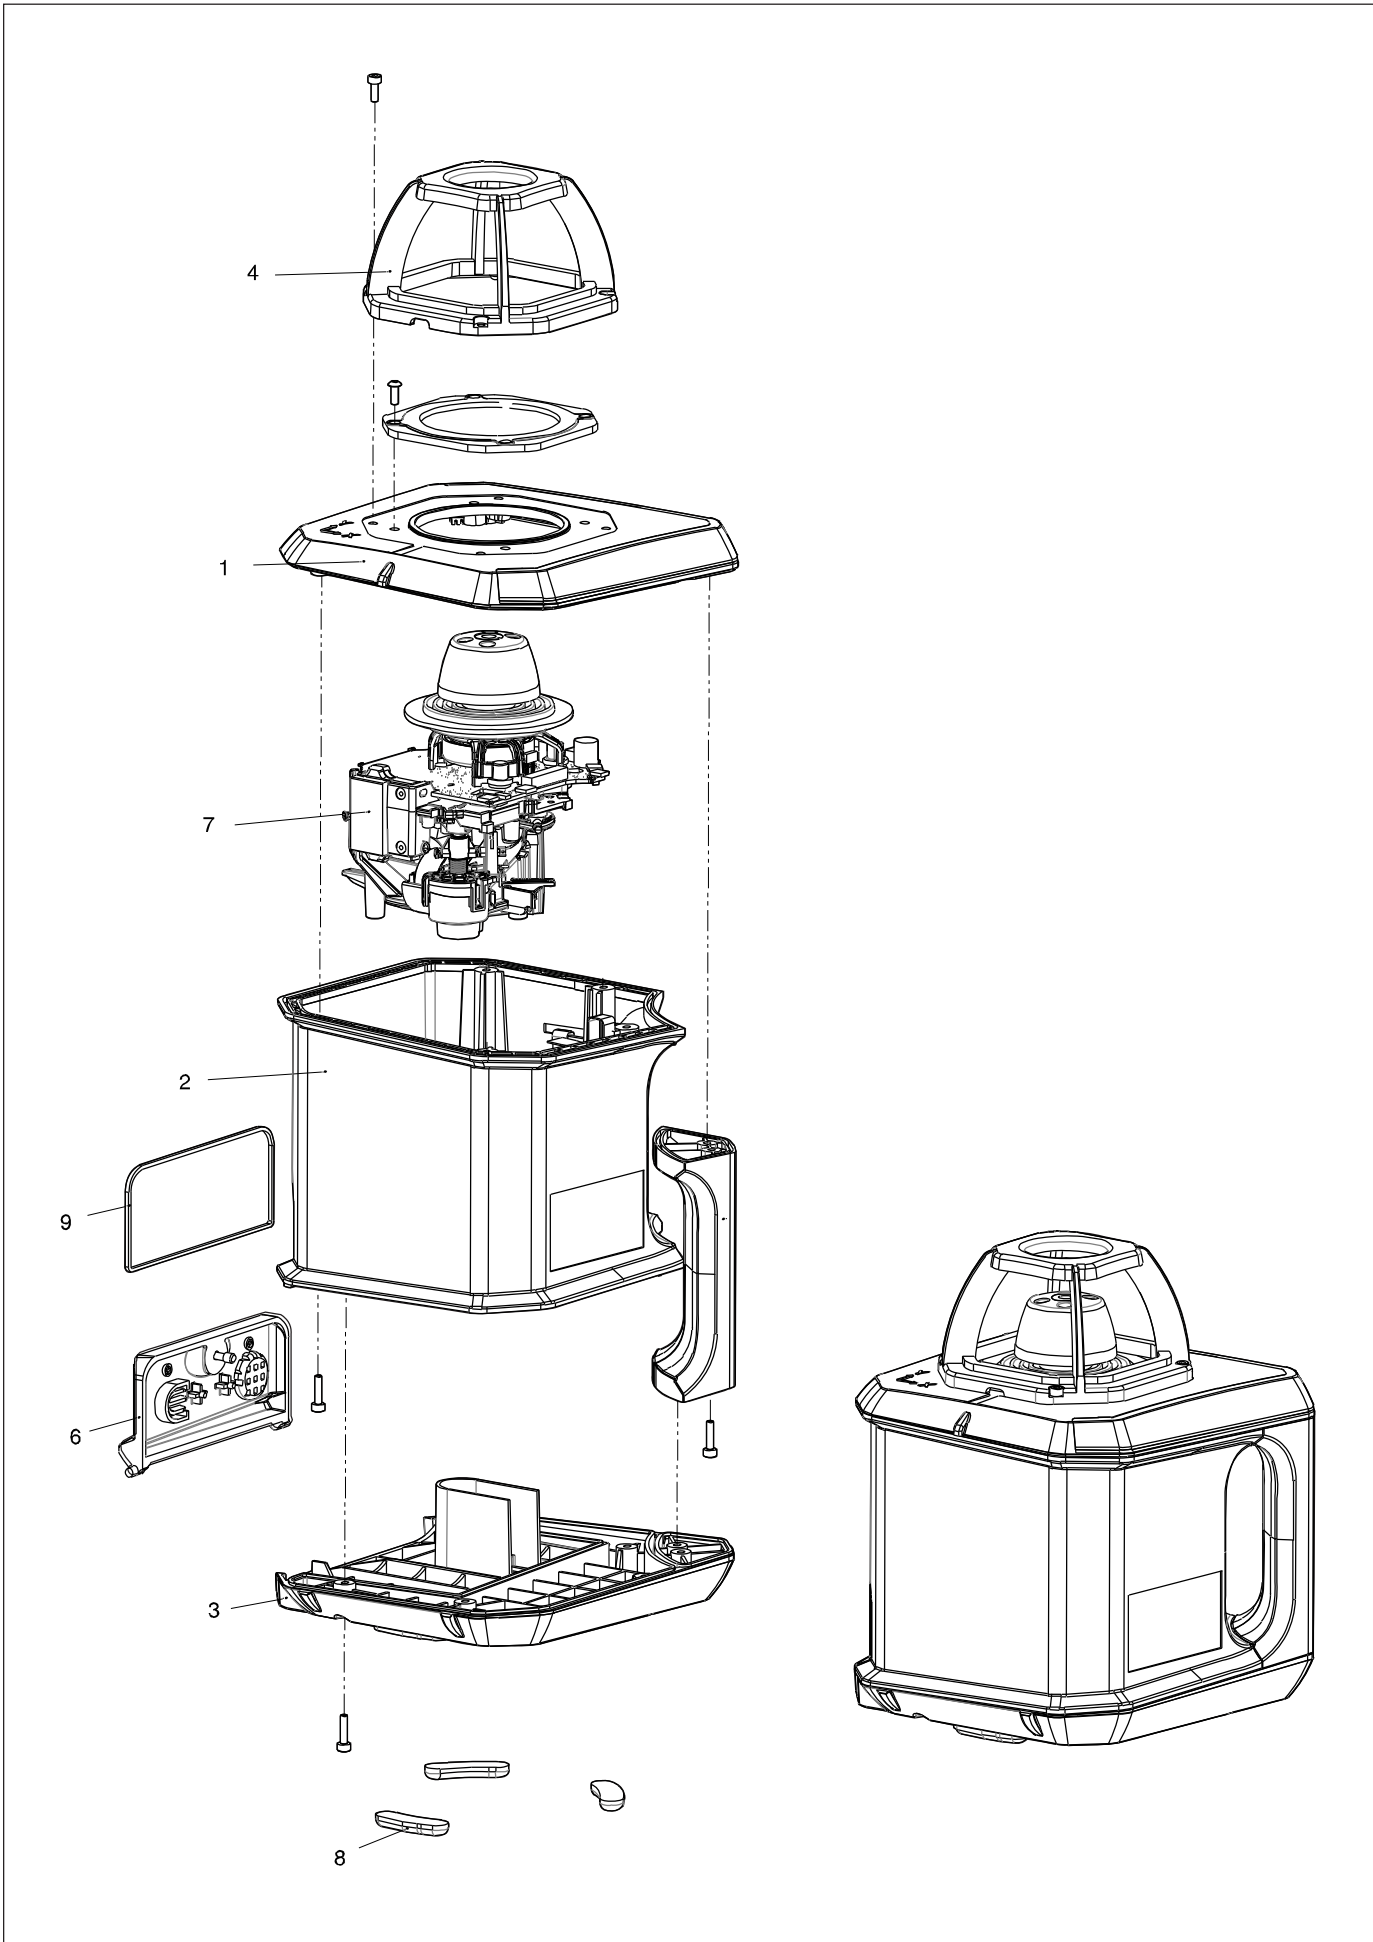

Modelo SKR200Z LASER LEVEL

Artículo	Código	Descripción	Interc	Cantidad	N/O	Opción 1	Opción 2	Notas
001	LE00813970	UPPER HOUSING ASS'Y 813970		1				
002	LE00813968	MIDDLE HOUSING ASS'Y 813968		1				
003	LE00813971	BOTTOM HOUSING ASS'Y 813971		1				
004	LE00813972	CAGE ASSEMBLY 813972		1				
006	LE00813973	BATTERY DOOR ASS'Y 813973		1				
007	LE00813966	CORE ASSEMBLY 813966		1				
008	LE00813975	RUBBER FOOT 813975		3				
009	LE00813974	BATTERY DOOR SEAL 813974		1				