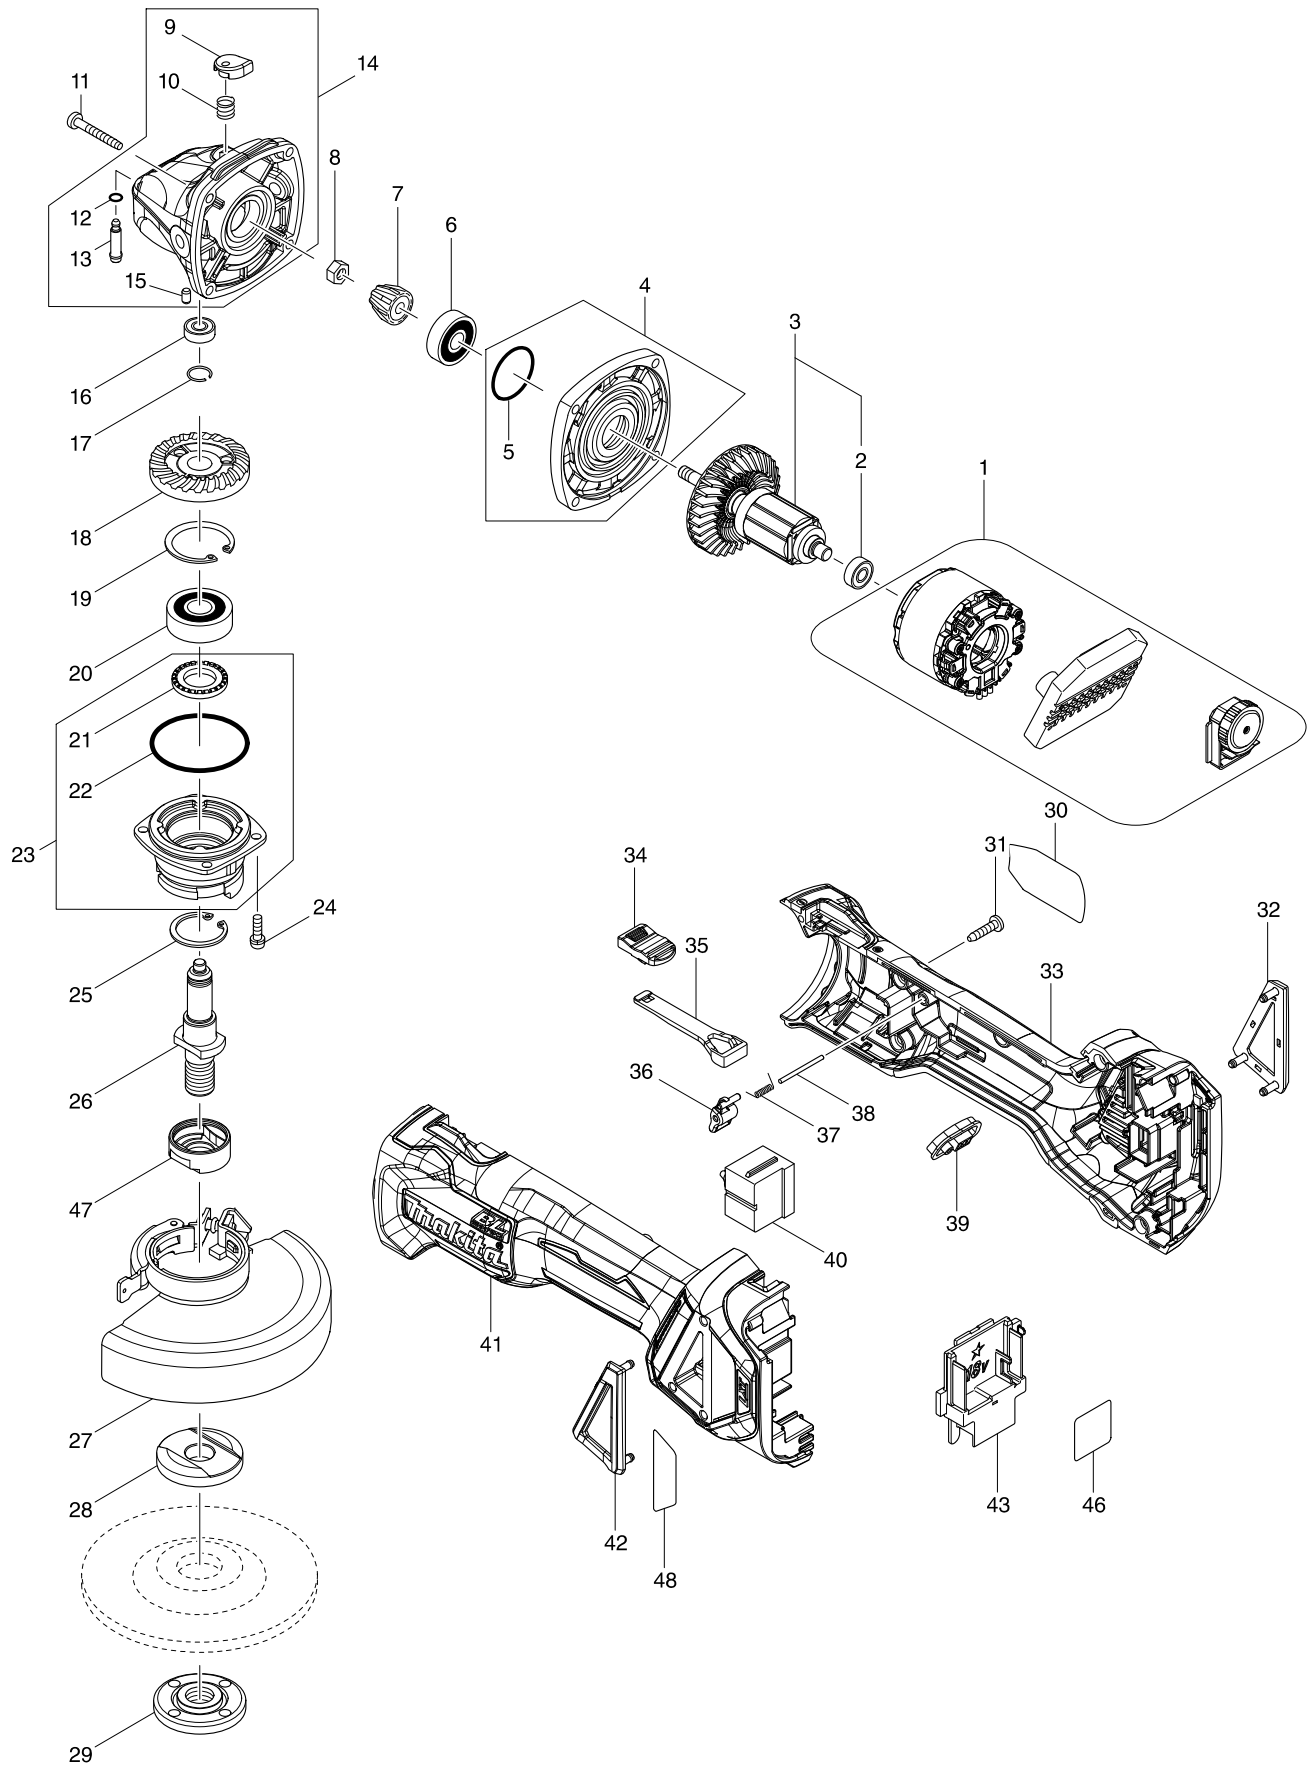

Modelo DGA463 115MM CORDLESS ANGLE GRINDER

Artículo	Código	Descripción	Interc	Cantida	N/O	Opción 1	Opción 2	Notas
001	629298-6	STATOR COMPLETE		1				
002	210169-4	BALL BEARING 607LLB		1				
003	510329-1	ROTOR ASS'Y		1				
D10		INC. 2						
004	135930-7	GEAR HOUSING COVER ASSEMBLY		1				
D10		INC. 5						
005	213445-5	JUNTA TORICA 26 MT952		1				
006	210042-8	RODAMIENTO BOLAS 629LLB		1				
007	227541-3	CORONA HELICOIDAL 9554NB		1				
008	252186-8	TUERCA HEXAGONAL M6 9554NB		1				
009	417771-6	BOTON BLOQUEO MT952		1				
010	233072-2	MUELLE DE BLOQUEO 8 PARA 9541		1				
011	266361-0	TORNILLO M4X30 PARA 9554NB		4				
012	213960-9	JUNTA TORICA 5 PARA 9554NB		1				
013	256546-6	SHOULDER PIN 4		1				
014	135929-2	GEAR HOUSING ASSEMBLY		1				
D10		INC. 9,10,12,13,15						
015	263002-9	FIJADOR 4*		1				
016	210033-9	RODAMIENTO BOLAS 696ZZ		1				
017	233950-6	ANILLO MUELLE 11 GA4530		1				
018	227641-9	SPIRAL BEVEL GEAR 37		1				
019	962151-6	GRUPILLA R-32* BO6010		1				
020	211129-9	RODAMIENTO 6201DDW		1				
021	262153-5	FIELTRO 16 GA7050		1				
022	213622-9	JUNTA TORICA 45 PARA 9554NB		1				
023	135949-6	BEARING BOX ASSEMBLY		1				
D10		INC. 21,22						
024	911121-2	TORNILLO M4X14*		4				
025	962105-3	GRUPILLA R-26*		1				
026	326672-6	SPINDLE		1				
027	123144-0	PROTECTOR 115 CPL GA5040		1				
C10	213009-5	JUNTA TORICA 4 9561C		1				
C20	265180-1	TORNILLO M5X16 GA4530		1				
028	224447-6	INNER FLANGE 42B		1				
029	224554-5	TUERCA DISCO 14-45 /9541 ***		1				
030	853X41-7	DGA463 NAME PLATE		1				
031	266326-2	TORNILLO M4X18		5				
032	455450-8	DUST COVER R		1				
033	183H83-4	HOUSING SET		1				
C10	263005-3	FIJADOR 6*		2				
D10		INC. 41						
034	455447-7	SWITCH KNOB		1				
035	455446-9	SWITCH LEVER		1				
036	455448-5	LEVER		1				
037	231679-8	TORSION SPRING 2		1				
038	268330-7	PIN 2		1				
039	142901-7	INDICATOR PANEL COMPLETE		1				
040	650579-7	INTERRUPTOR PARA BGA452		1				