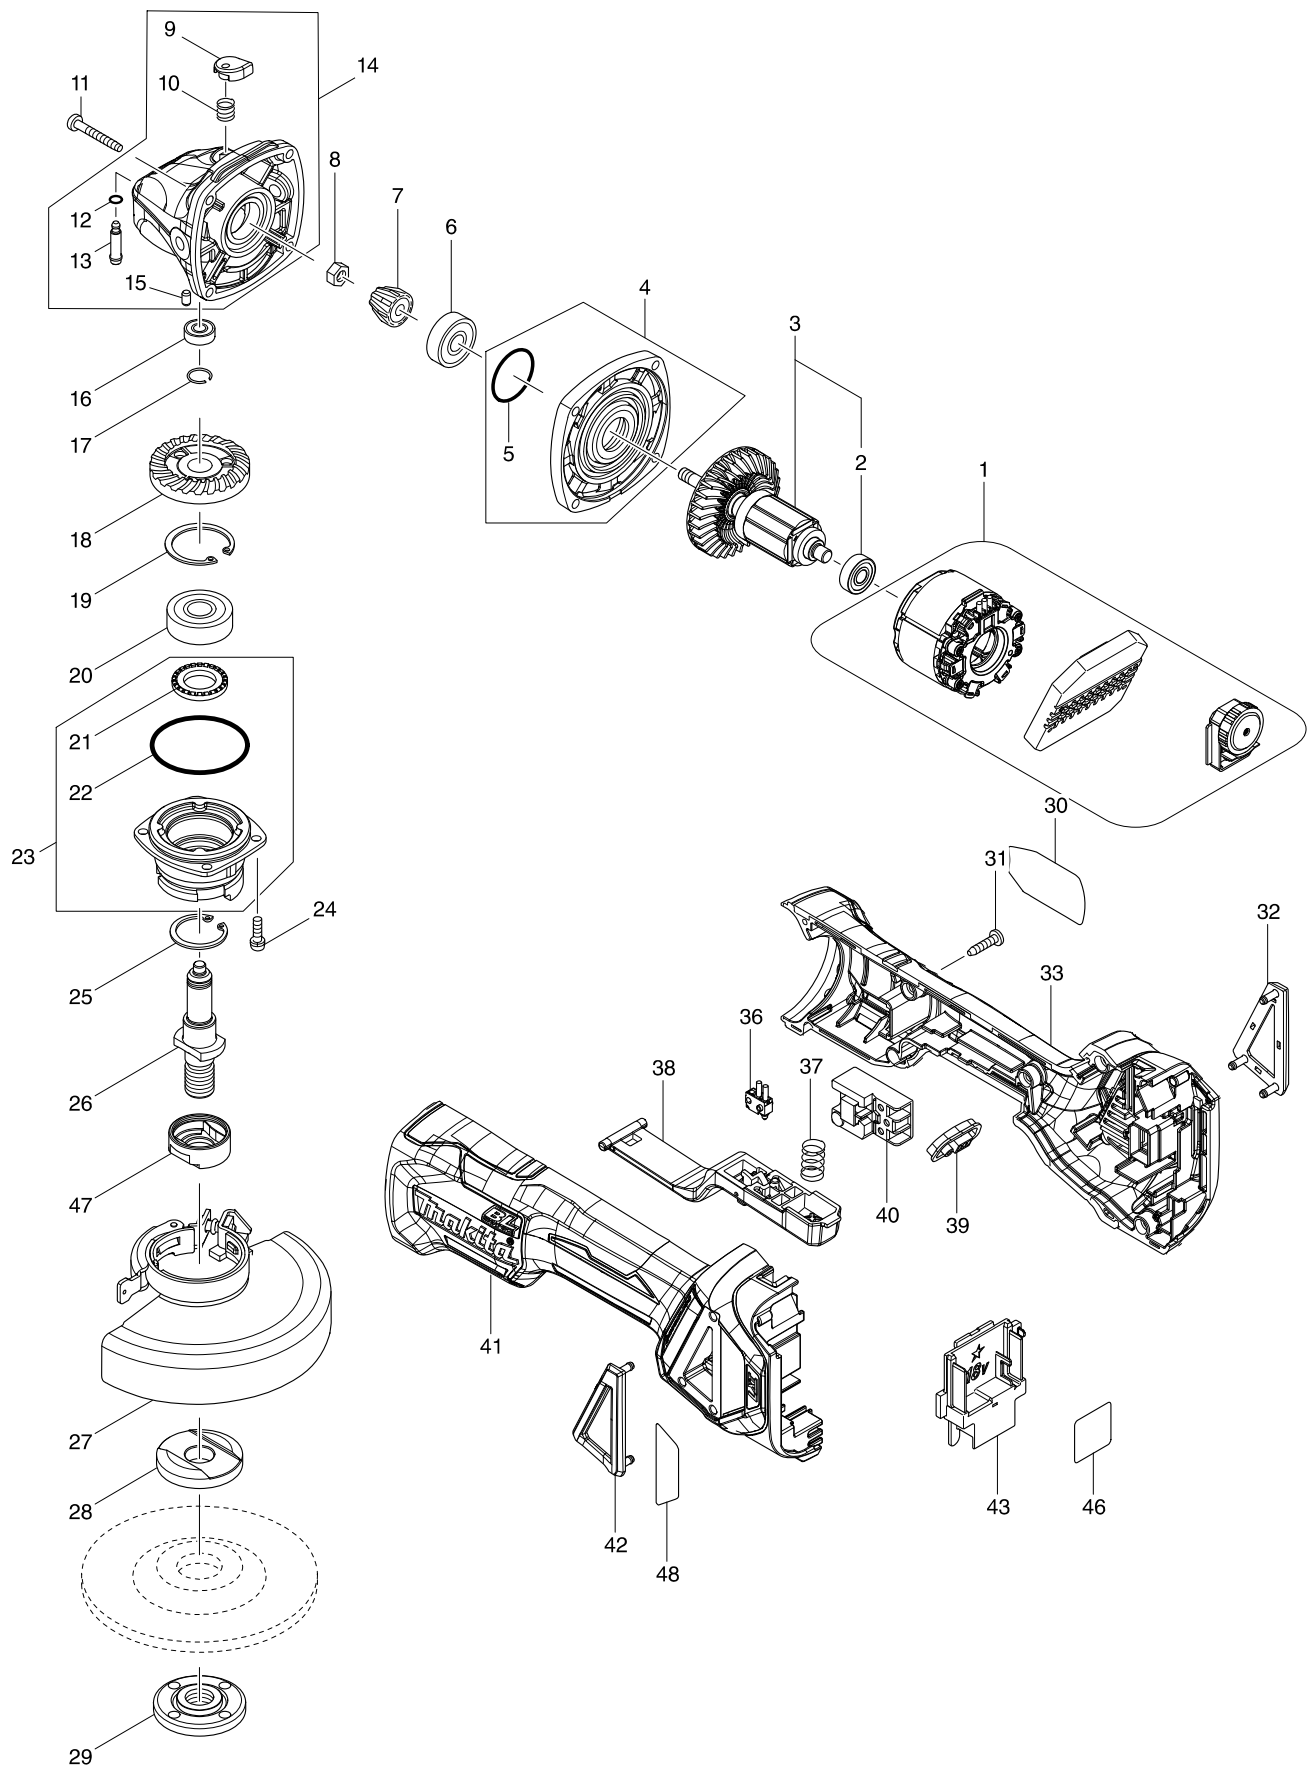

Modelo DGA467 115MM CORDLESS ANGLE GRINDER

Modelo DGA467 115MM CORDLESS ANGLE GRINDER

Artículo	Código	Descripción	Interc	Cantida	N/O	Opción 1	Opción 2	Notas
001	629304-7	STATOR COMPLETE		1				
002	210169-4	BALL BEARING 607LLB		1				
003	510329-1	ROTOR ASS'Y		1				
D10		INC. 2						
004	135930-7	GEAR HOUSING COVER ASSEMBLY		1				
D10		INC. 5						
005	213445-5	JUNTA TORICA 26 MT952		1				
006	210042-8	RODAMIENTO BOLAS 629LLB		1				
007	227541-3	CORONA HELICOIDAL 9554NB		1				
008	252186-8	TUERCA HEXAGONAL M6 9554NB		1				
009	417771-6	BOTON BLOQUEO MT952		1				
010	233072-2	MUELLE DE BLOQUEO 8 PARA 9541		1				
011	266361-0	TORNILLO M4X30 PARA 9554NB		4				
012	213960-9	JUNTA TORICA 5 PARA 9554NB		1				
013	256546-6	SHOULDER PIN 4		1				
014	135929-2	GEAR HOUSING ASSEMBLY		1				
D10		INC. 9,10,12,13,15						
015	263002-9	FIJADOR 4*		1				
016	210033-9	RODAMIENTO BOLAS 696ZZ		1				
017	233950-6	ANILLO MUELLE 11 GA4530		1				
018	227641-9	SPIRAL BEVEL GEAR 37		1				
019	962151-6	GRUPILLA R-32* BO6010		1				
020	211129-9	RODAMIENTO 6201DDW		1				
021	262153-5	FIELTRO 16 GA7050		1				
022	213622-9	JUNTA TORICA 45 PARA 9554NB		1				
023	135949-6	BEARING BOX ASSEMBLY		1				
D10		INC. 21,22						
024	911121-2	TORNILLO M4X14*		4				
025	962105-3	GRUPILLA R-26*		1				
026	326672-6	SPINDLE		1				
027	123144-0	PROTECTOR 115 CPL GA5040		1				
C10	213009-5	JUNTA TORICA 4 9561C		1				
C20	265180-1	TORNILLO M5X16 GA4530		1				
028	224447-6	INNER FLANGE 42B		1				
029	224554-5	TUERCA DISCO 14-45 /9541 ***		1				
030	853Y60-9	DGA467 NAME PLATE		1				
031	266326-2	TORNILLO M4X18		5				
032	455450-8	DUST COVER R		1				
033	183H86-8	MOTOR HOUSING SET		1				
C10	263005-3	FIJADOR 6*		2				
D10		INC. 41						
036	632E12-1	SWITCH UNIT		1				
037	234357-9	COMPRESSION SPRING 11		1				
038	142976-6	SWITCH LEVER COMPLETE		1				
039	142901-7	INDICATOR PANEL COMPLETE		1				
040	650734-1	SWITCH TG73BDS-2		1				
041	183H86-8	MOTOR HOUSING SET		1				
C10	263005-3	FIJADOR 6*		2				