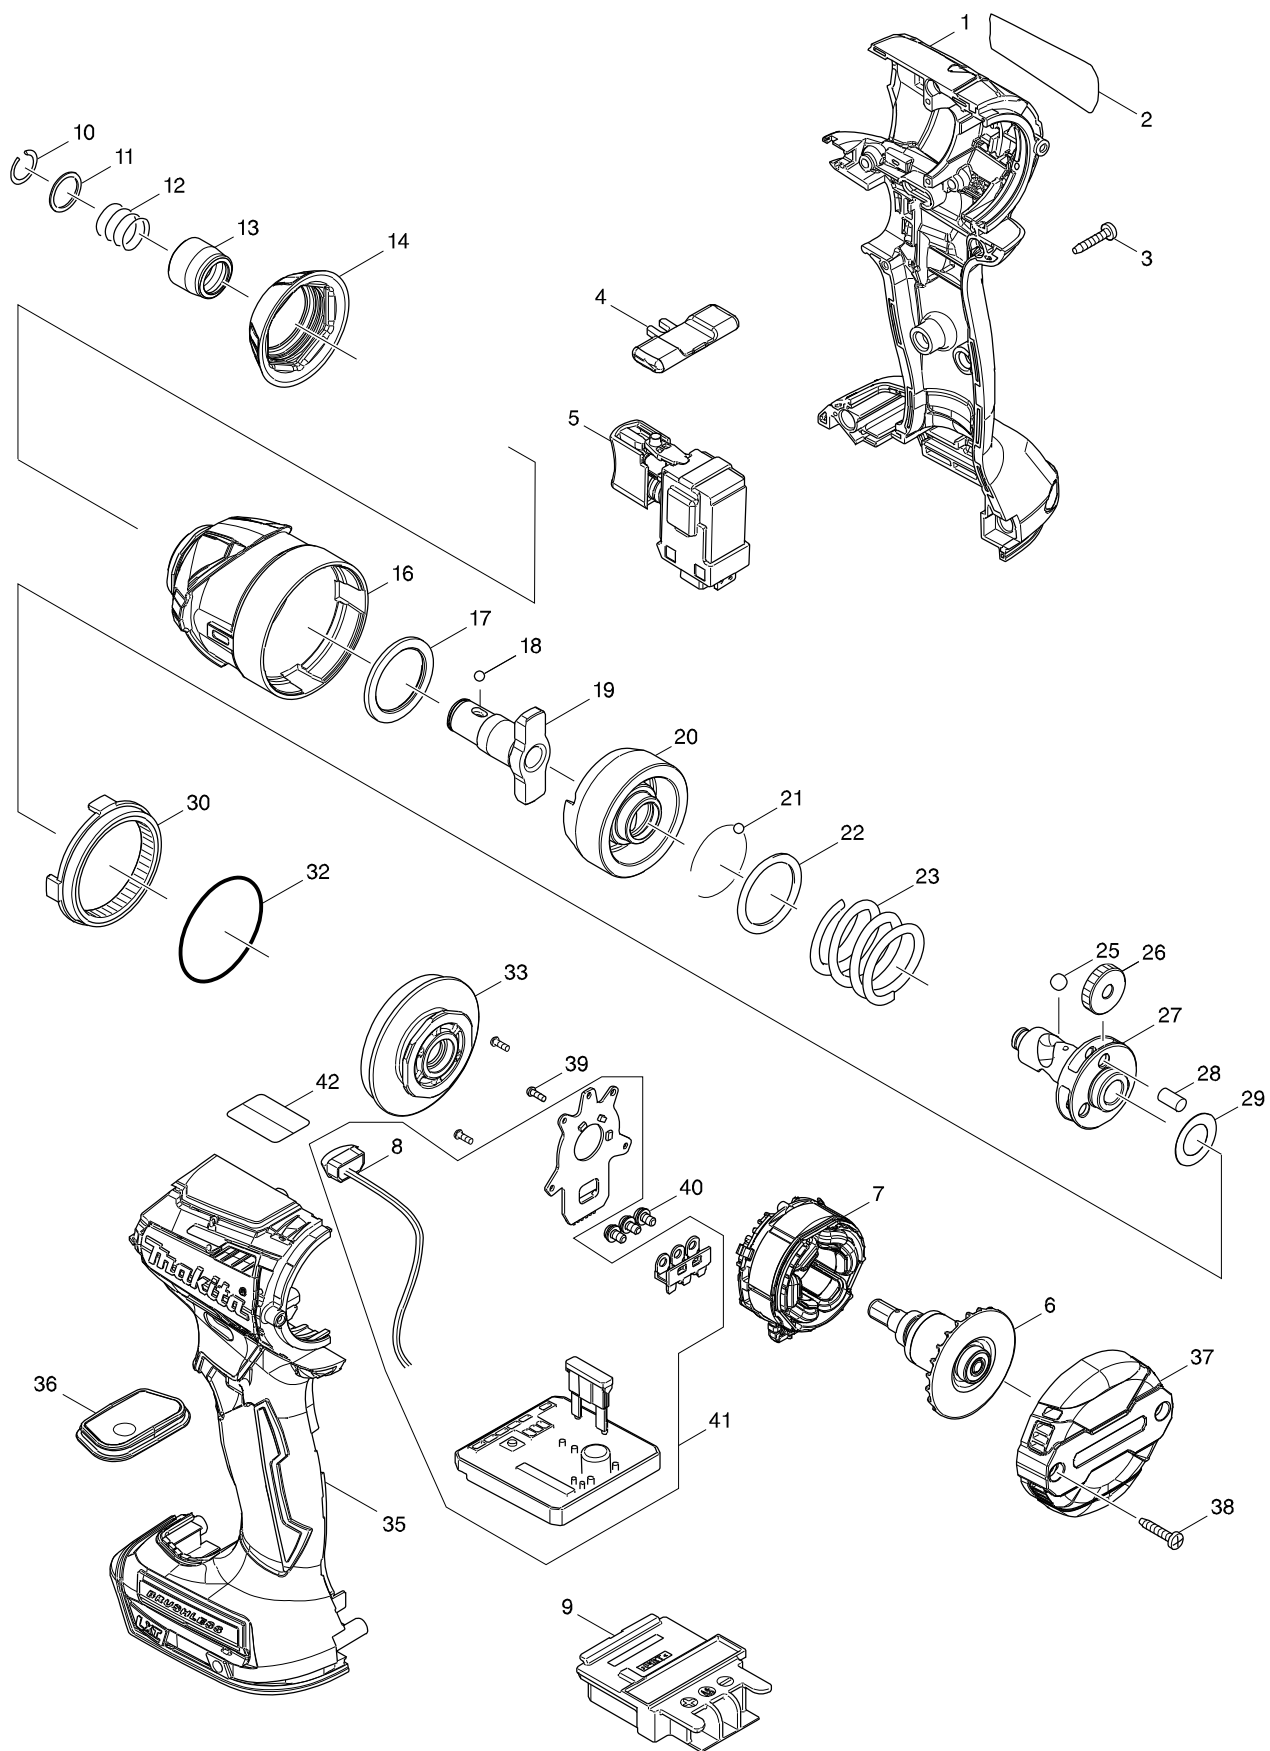

# Modelo DTD154 CORDLESS IMPACT DRIVER

Artículo	Código	Descripción	Interc	Cantidad	N/O	Ventas	Compra	Notas
001	183E36-5	HOUSING SET		1				
C10	263005-3	RUBBER PIN 6		2				
C20	252126-6	HEX. LOCKING NUT M4-7		2				
D10		INC. 35						
002	852L16-1	DTD154 NAME PLATE		1				
003	266429-2	TAPPING SCREW 3X16		8				
004	455053-8	F/R CHANGE LEVER		1				
005	143975-1	SWITCH COMPLETE		1				
006	619408-3	ROTOR		1				
007	629217-2	STATOR		1				
008	620557-1	LED CIRCUIT		1				
009	643860-3	TERMINAL		1				
010	231951-8	RING SPRING 11		1				
011	267085-1	FLAT WASHER 12		1				
012	233005-7	COMPRESSION SPRING 13		1				
013	326072-0	BIT SLEEVE		1				
014	424873-1	BUMPER		1				
016	143951-5	HAMMER CASE COMPLETE		1				
017	261155-8	NYLON WASHER 24		1				
018	216001-0	STEEL BALL 3.5		2				
019	326508-9	ANVIL M		1				
020	326711-2	HAMMER		1				
021	216001-0	STEEL BALL 3.5		24				
022	267175-0	FLAT WASHER 24		1				
023	234331-7	COMPRESSION SPRING 24		1				
025	216041-8	STEEL BALL 5.6		2				
026	227338-0	SPUR GEAR 22		3				
027	326783-7	SPINDLE		1				
028	268311-1	PIN 5		3				
029	253314-8	THIN WASHER 15		1				
030	221457-4	INTERNAL GEAR 51		1				
032	213507-9	O RING 40		1				
033	143976-9	BEARING BOX COMPLETE		1				
035	183E36-5	HOUSING SET		1				
C10	263005-3	RUBBER PIN 6		2				
C20	252126-6	HEX. LOCKING NUT M4-7		2				
D10		INC. 1						
036	143954-9	SWITCH PLATE COMPLETE		1				
037	457069-9	REAR COVER		1				
038	266429-2	TAPPING SCREW 3X16		2				
039	266490-9	TAPPING SCREW PT 2X6		3				
040	652069-6	FLAT HEAD SCREW M3X6		3				
041	620564-4	CONTROLLER		1				
D10		INC. 8						
A01	266622-8	+ TRUSS HEAD SCREW M4X12		1				
A02	346317-0	HOOK		1				
A03B	450128-8	BATTERY COVER		1				
A03C	450128-8	BATTERY COVER		1				