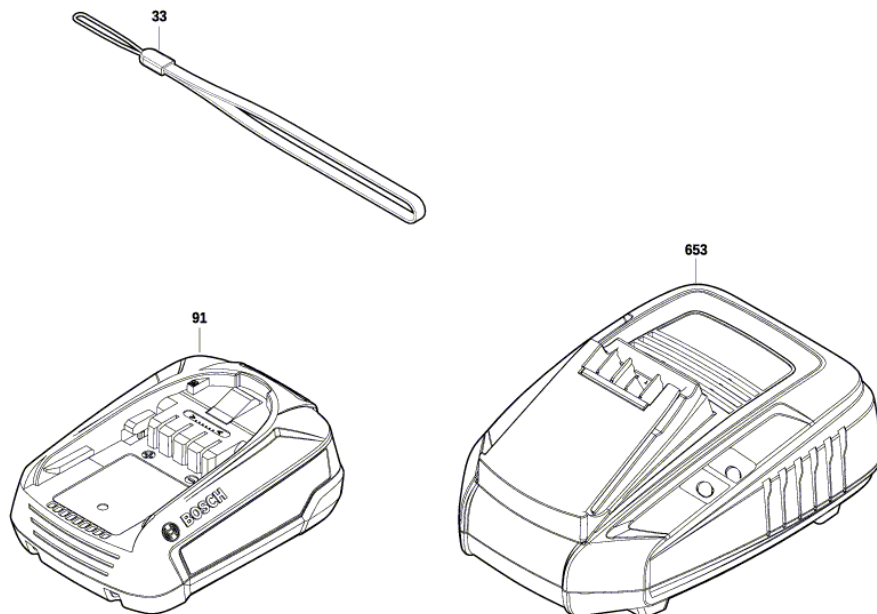

3 603 CD5 100
Issue | 18-03-06
Stand | **Fig./Abb. 2**