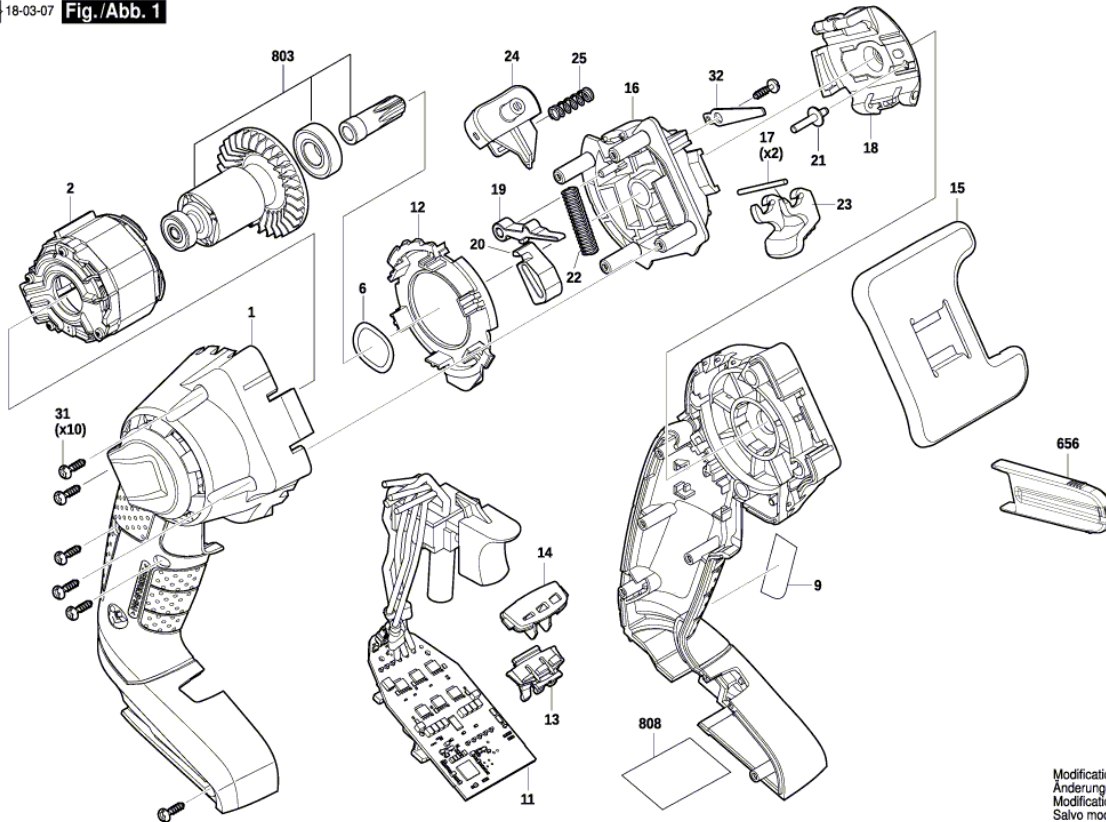

Figura - Tipo - E

Figura - Tipo - E

3 603 CD5 100
Issue | 18-03-07
Stand | **Fig./Abb. 1**