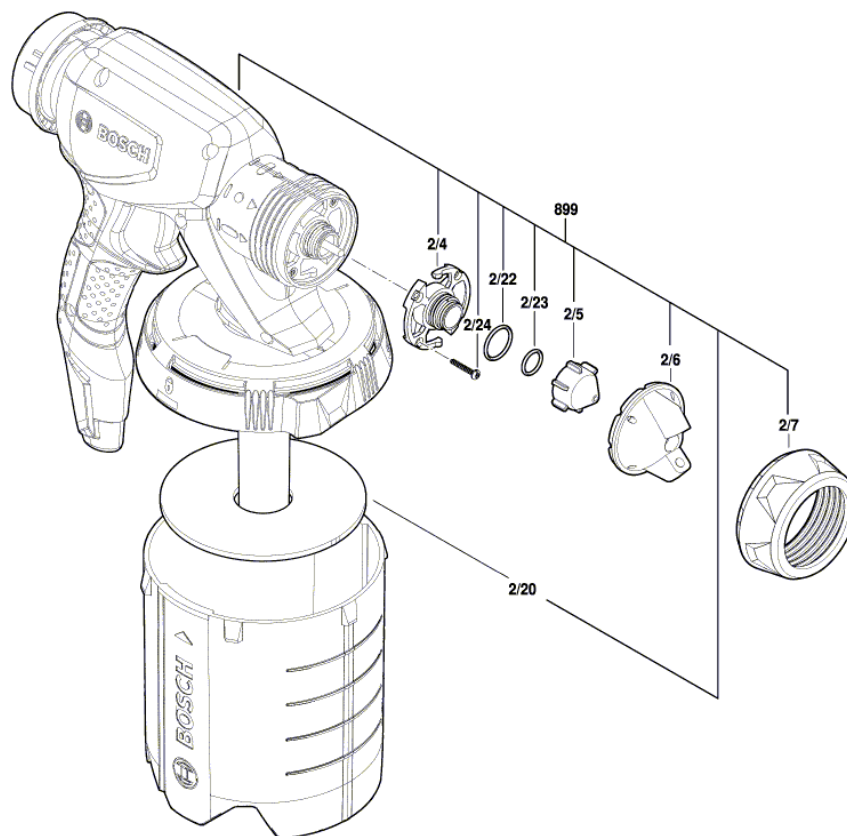

3 603 B07 200
Issue | 21-04-08
Stand | Fig./Abb. 2