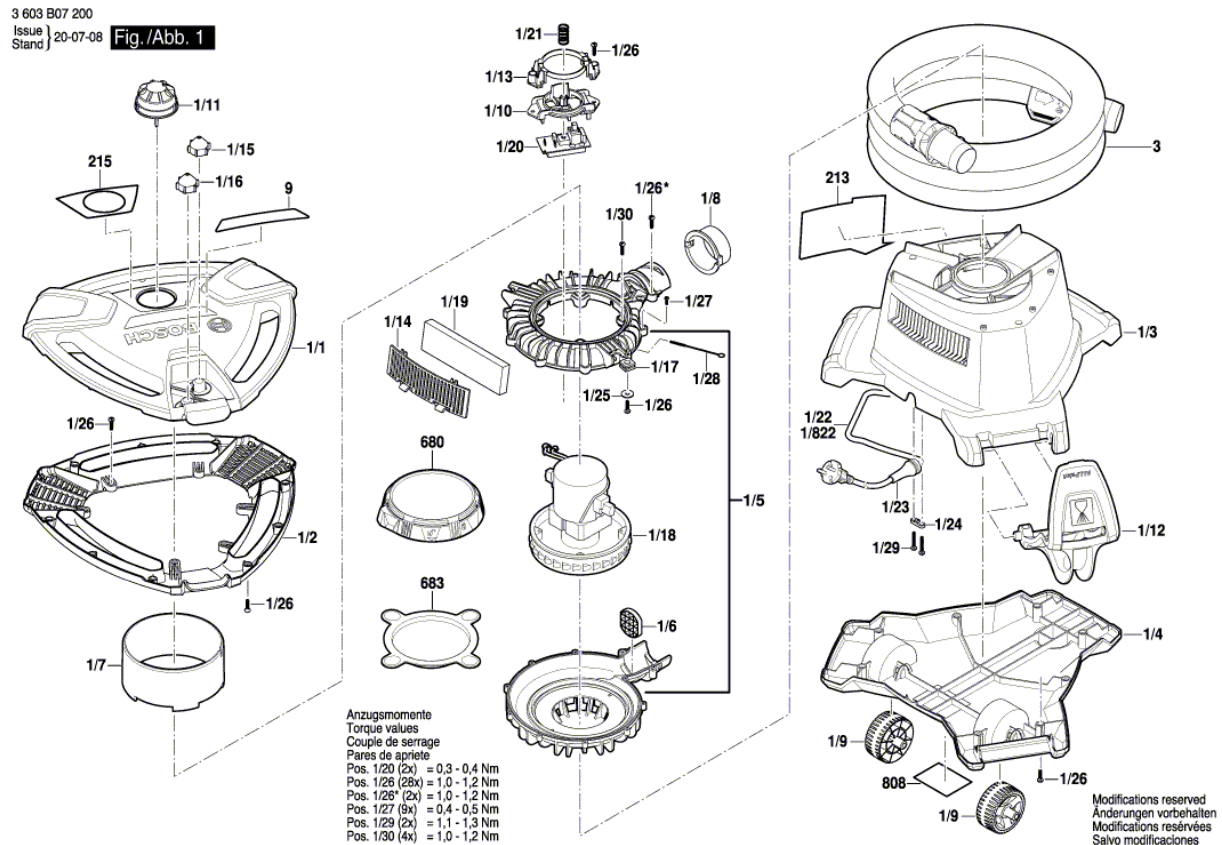

Número do produto	3 603 B07 200
Descrição	Pistola De Pintura
DIN-Text	
ID_Text_Ext	
Nome da ferramenta	PFS 5000 E
Tensão_1	230 V
ID de país do produto	EU

Figura - Tipo - E

Figura - Tipo - E

3 603 B07 200
Issue | 21-04-08
Stand | Fig./Abb. 2