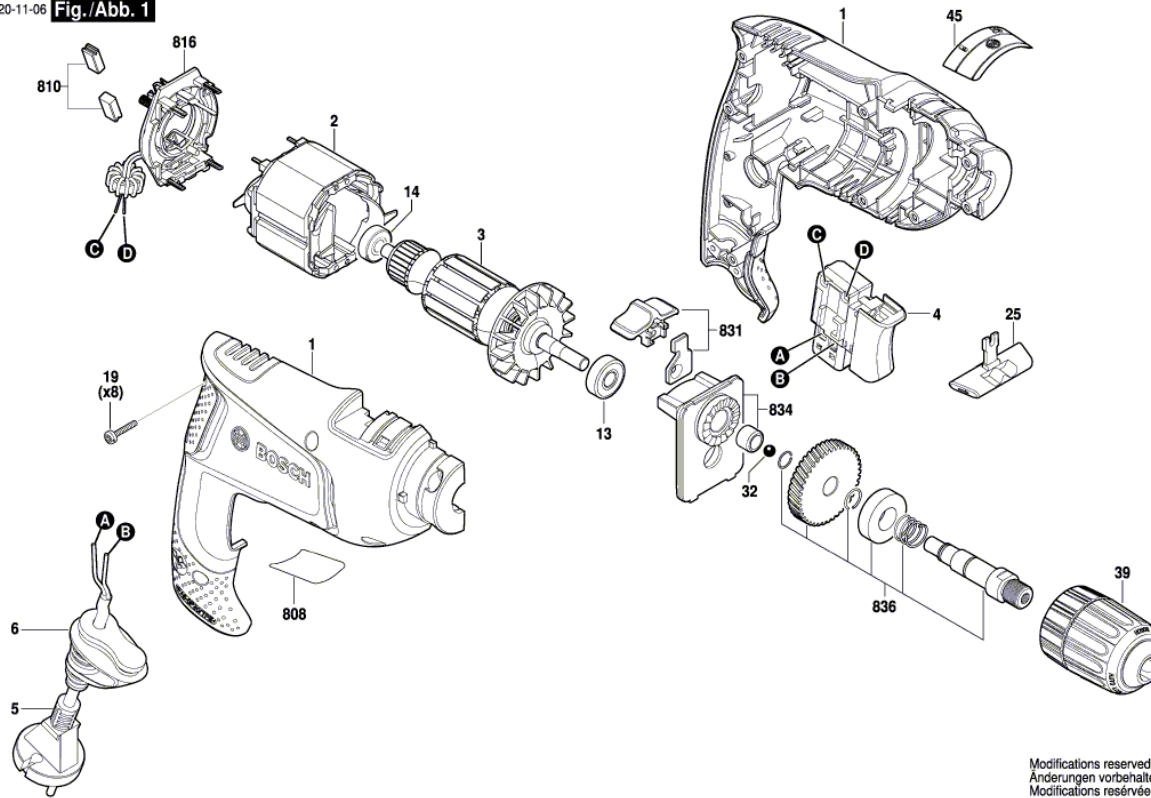

Figura - Tipo - E

Figura - Tipo - E

3 603 A33 000
Issue | 20-11-06
Stand | **Fig./Abb. 1**