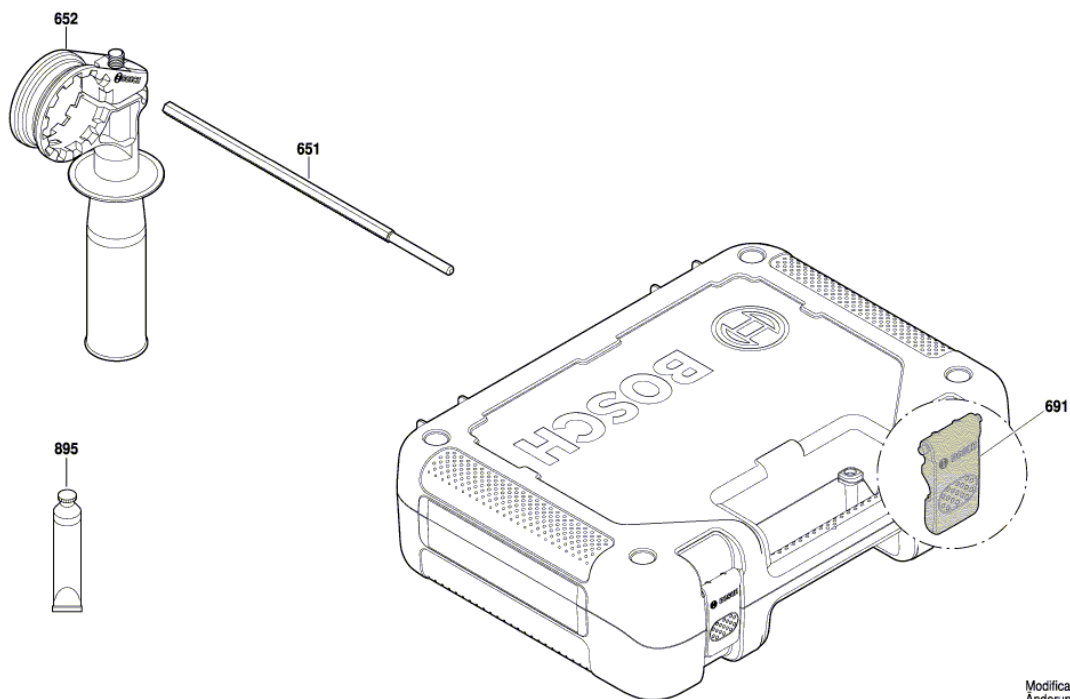

3 603 A33 000
Issue | 20-12-15
Stand | **Fig./Abb. 2**