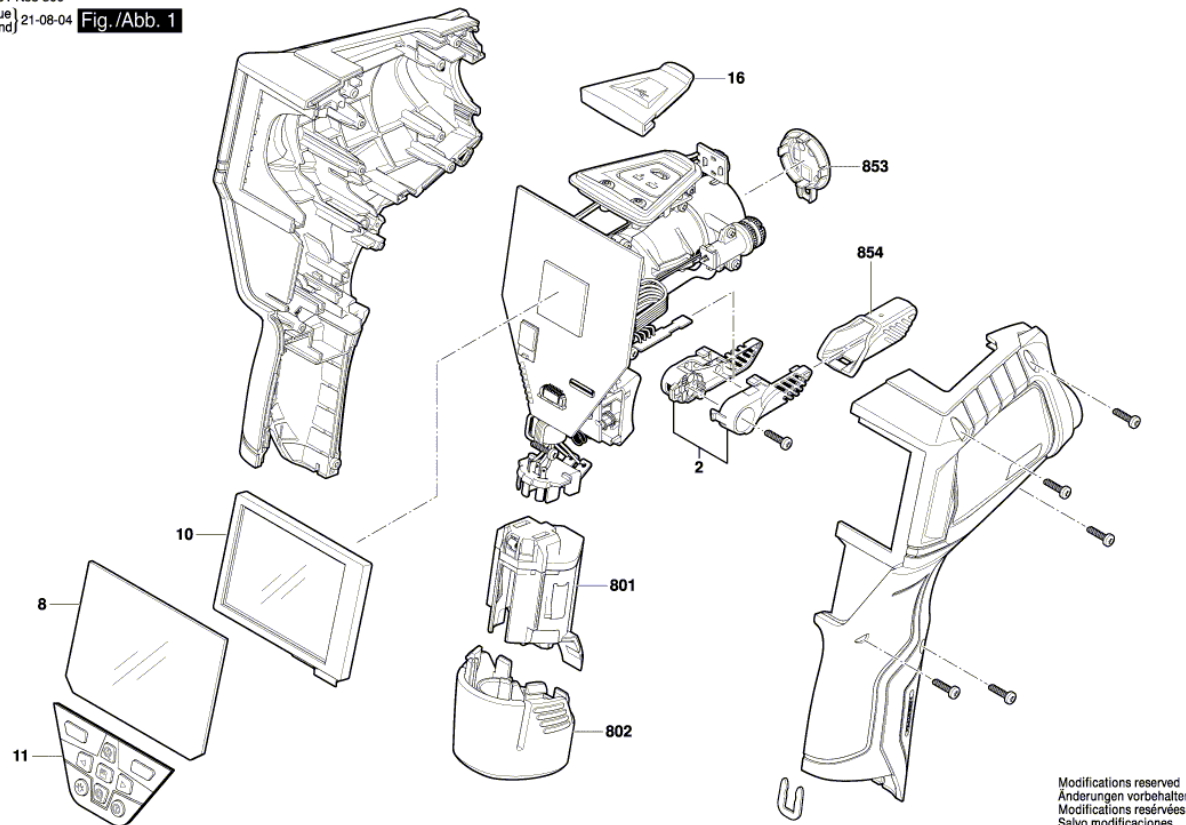

Figura - Tipo - E

3 601 K83 300
Issue | 21-08-04
Stand | Fig./Abb. 1