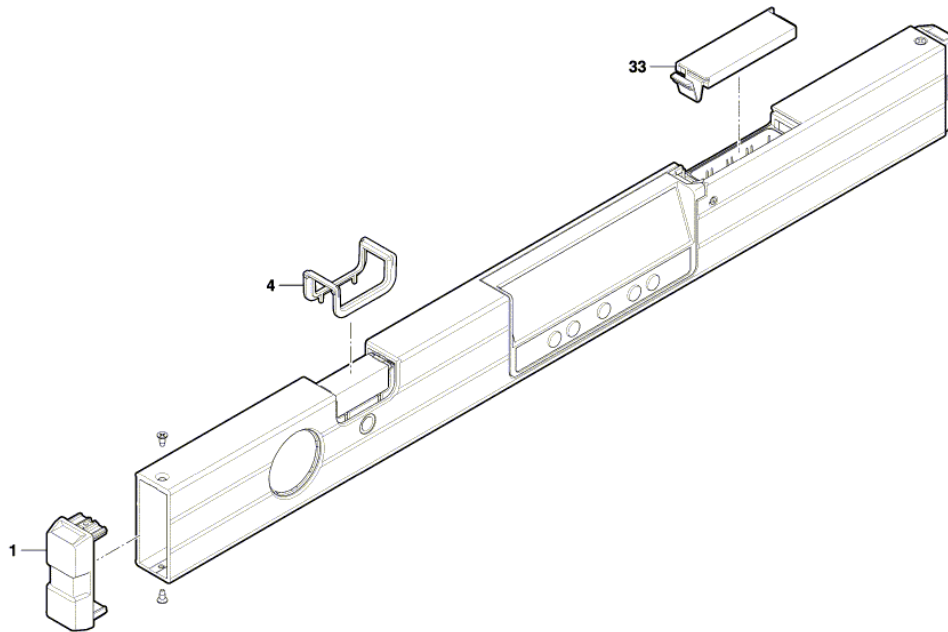

Figura - Tipo - E

3 601 K76 700
Issue |
Stand | 15-06-30 Fig./Abb. 1