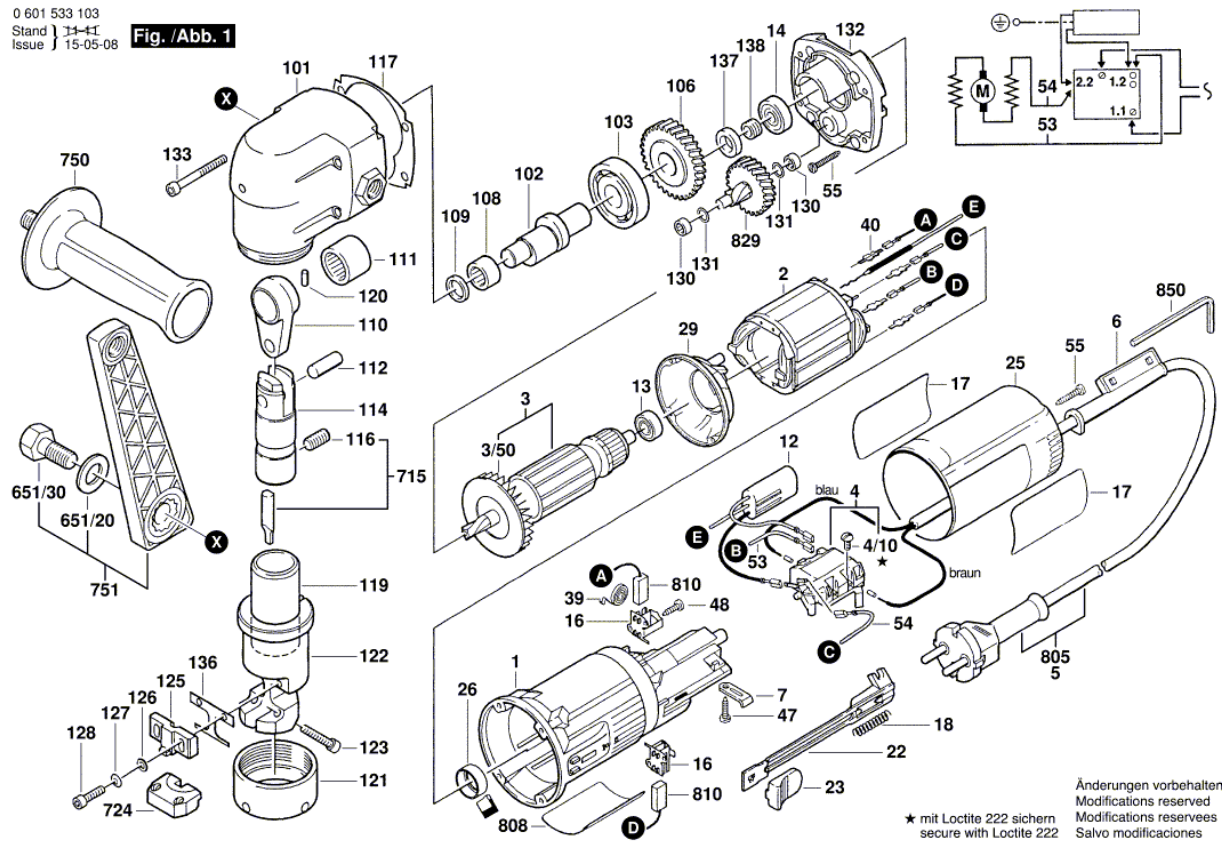

Lista de peças de reposição

Posição	Número de peça	Descrição	Figura	Preço	Quantidade	Grupo de preço
109	3 600 200 041	Anel De Feltro	1	1,08 € *	1	12
110	3 602 001 006	Biela	1	74,51 € *	1	46
111	3 600 917 042	Rolamento	1	4,43 € *	1	21
112	2 917 530 199	Pino Cilindrico DIN 6325-10m6x24	1	3,41 € *	1	19
114	3 603 070 002	(Pilao) Tucho	1	25,33 € *	1	35
116	2 912 080 238	Parafuso Sem Cabeça DIN 913-M8x16-45H	1	0,51 € *	1	10
117	3 601 006 010	Anel de vedação	1	1,52 € *	1	14
119	3 600 400 018	Luva Guia	1	18,07 € *	1	32
120	2 917 510 094	Pino Cilindrico DIN 7-4 M6x10-ST	1	0,51 € *	1	10
121	3 603 301 016	Porca Redonda	1	25,33 € *	1	35
122	3 607 031 358	Porta-Matriz	1	233,40 € *	1	55
123	2 910 141 163	Paraf Cabeça Cilindrica DIN 912-M5x22-8.8	1	0,51 € *	2	10
125	3 602 380 009	Peca Guia	1	28,13 € *	1	36
126	2 916 011 011	Arruela DIN 433-5,3-ST	1	0,51 € *	2	10
127	2 916 069 159	Arruela De Pressto	1	1,89 € *	2	15
128	2 910 141 160	Paraf Cabeça Cilindrica DIN 912-M5x18-8.8	1	1,08 € *	2	12
130	2 600 910 006	Rolamento Ø7 MM	1	1,89 € *	2	15
131	1 600 100 631	Arruela De Compensacao GROSSO 0,5 MM	1	0,82 € *	2	11
132	3 605 805 026	Flange De Mancal	1	52,59 € *	1	43
133	2 910 141 172	Paraf Cabeça Cilindrica DIN 912-M5x45-8.8	1	0,82 € *	4	11
136	3 601 181 039	Chapa De Fim De Curso	1	1,89 € *	1	15
137	1 600 290 016	Anel De Junta Do Eixo	1	1,28 € *	1	13
138	1 600 300 090	Anel Intermediario	1	1,89 € *	1	15
651/20	2 916 011 022	Arruela DIN 125-A15-ST	1	0,82 € *	1	11
651/30	2 603 450 009	Parafuso Cabeça Sext	1	1,28 € *	1	13
715	2 608 639 025	Puncao De Roedor	1	-	1	
724	2 608 639 026	Matriz	1	-	1	
750	2 602 025 075	Cabo Adicional M14x1,5 MM PRETO	1	-	1	
751	2 607 001 190	Jogo de peças	1	-	1	
808	1 601 11A 3H3	Placa de identificação	1	1,28 € *	1	13
810	3 604 321 019	Escova De Carvao	1	8,22 € *	1	26
829	3 606 328 017	Eixo Com Engrenagem Z=8/26	1	41,82 € *	1	40
850	2 607 950 004	Parafusadeira Angular DIN 911-4	1	0,82 € *	1	11

* Os preços indicados são orientativos sem IVA.

Figura - Tipo - E

0 601 533 103
Stand } 14-11
Issue } 15-05-08

Fig. /Abb. 1

Änderungen vorbehalten
Modifications reserved
Modifications reserves
Salvo modificaciones

* mit Loctite 222 sichern
secure with Loctite 222